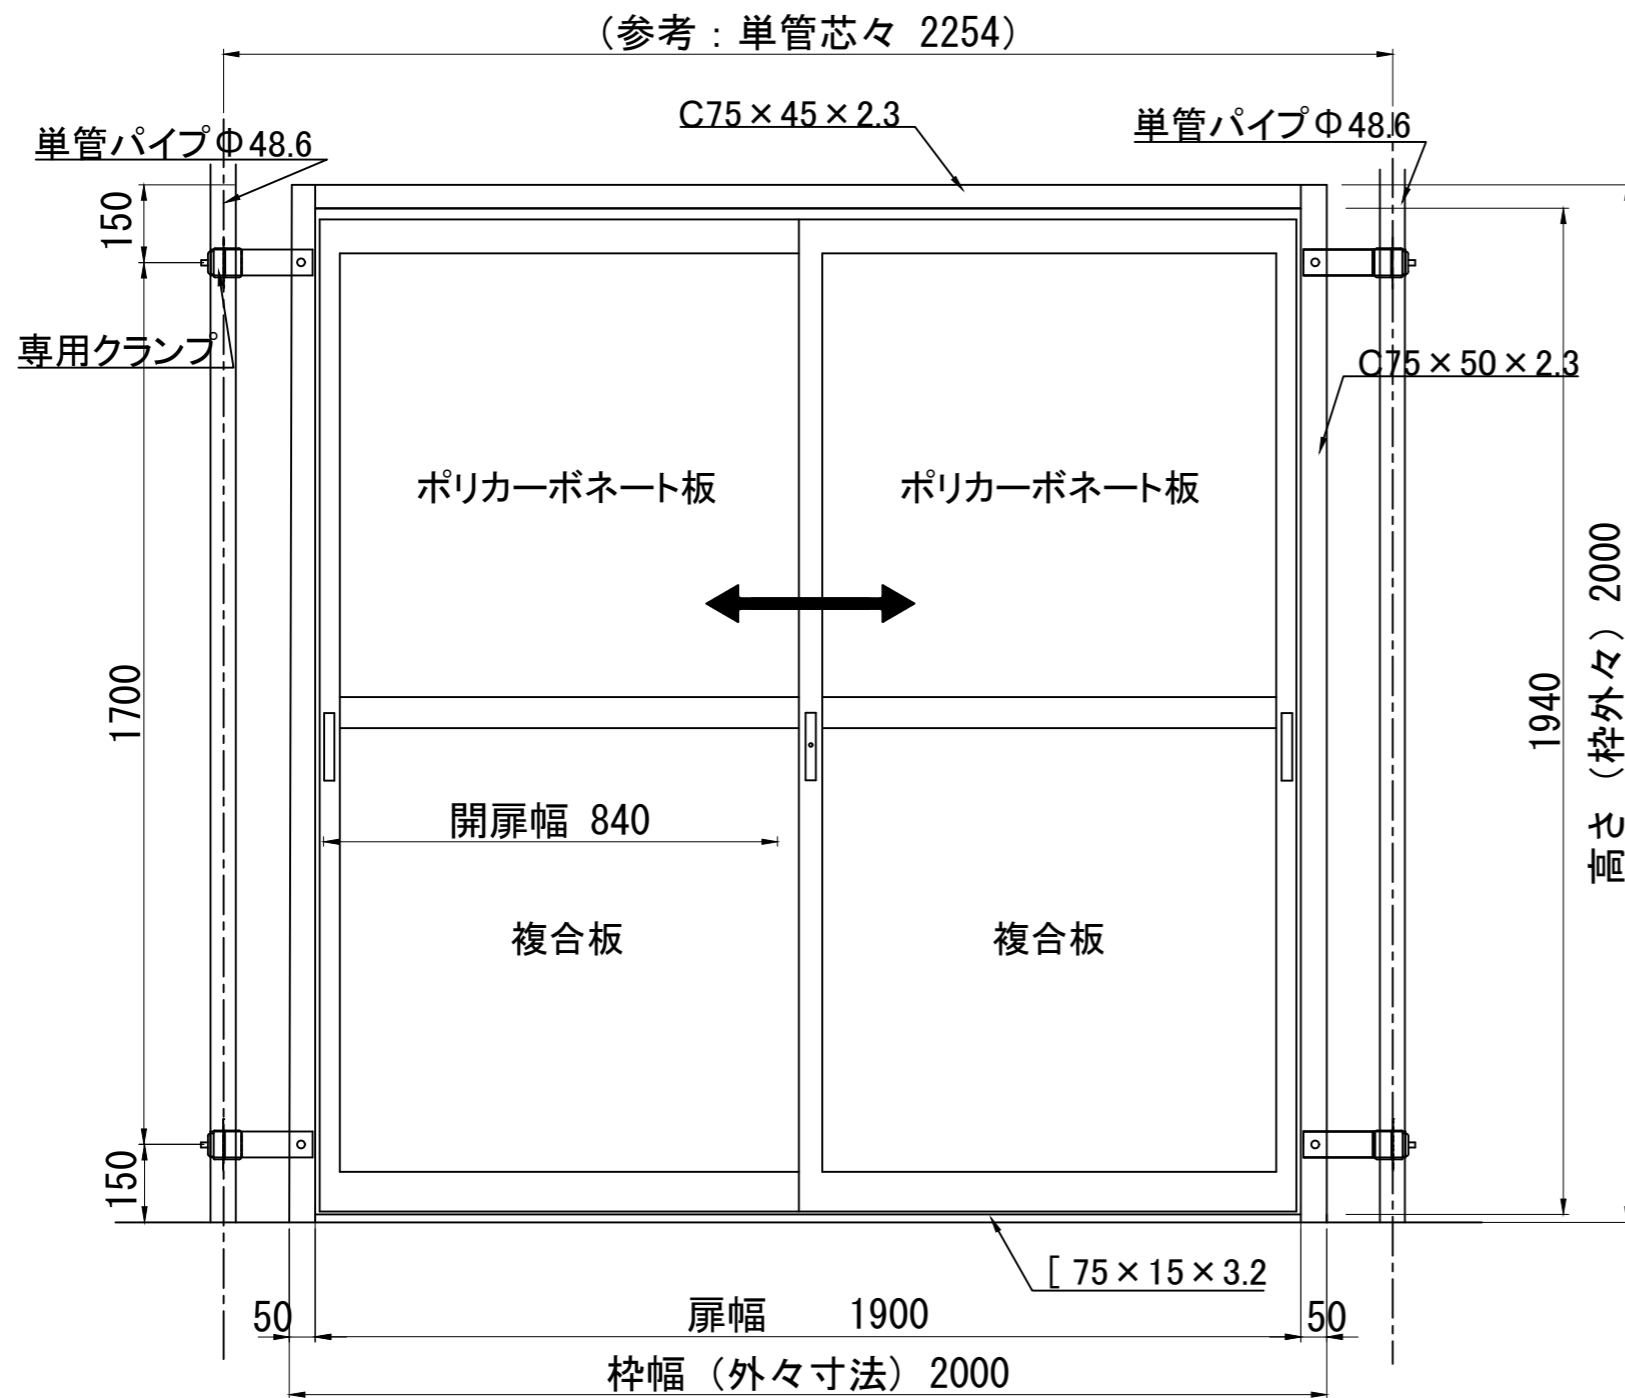

スマート引戸クリアタイプ<2m> 組立図

平面図

a部詳細

※ 調整寸法 ±13mm

正面図

側面図

重量 外枠 : 30kg
扉 : 19kg

商品名	スマート引戸クリアタイプ<2m>			
品番				
図面名	スマート引戸クリアタイプ<2m> 組立図			
作成年月日	2026年5月19日	承認	検図	製図
縮尺	Free	用紙		