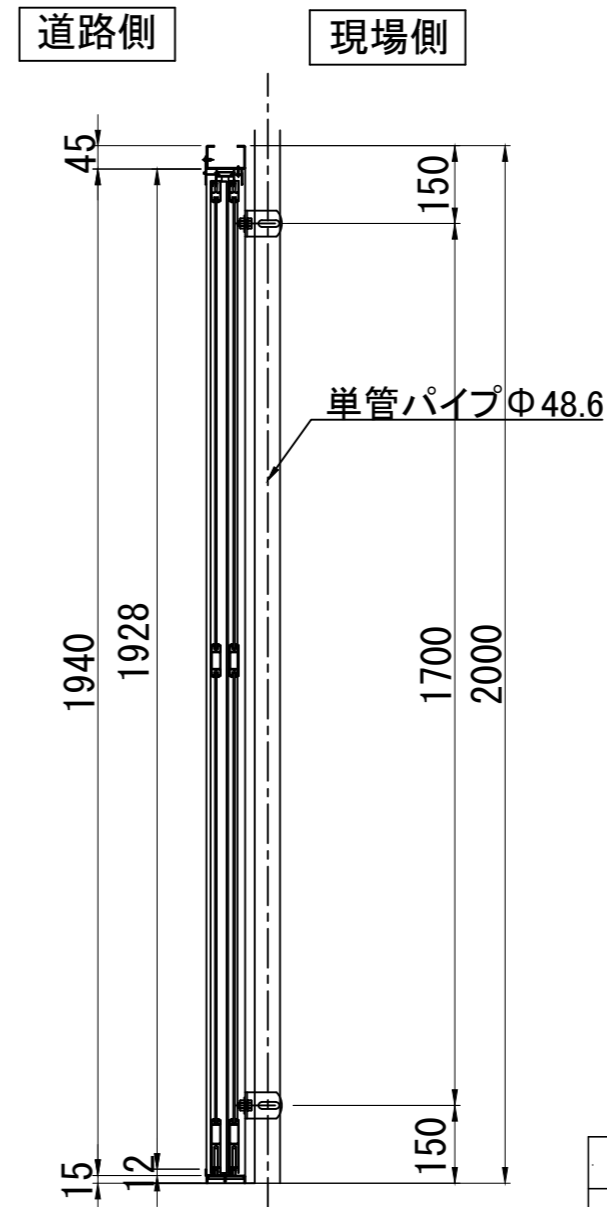

スマート引戸クリアタイプ<2m> 組立図

平面図

a部詳細

※ 調整寸法 ±13mm

正面図

側面図

重量 外枠 : 30kg
扉 : 19kg

商品名	スマート引戸クリアタイプ<2m>			
品番				
図面名	スマート引戸クリアタイプ<2m> 組立図			
作成年月日	2026年5月19日	承認	検図	製図
縮尺	Free	用紙		