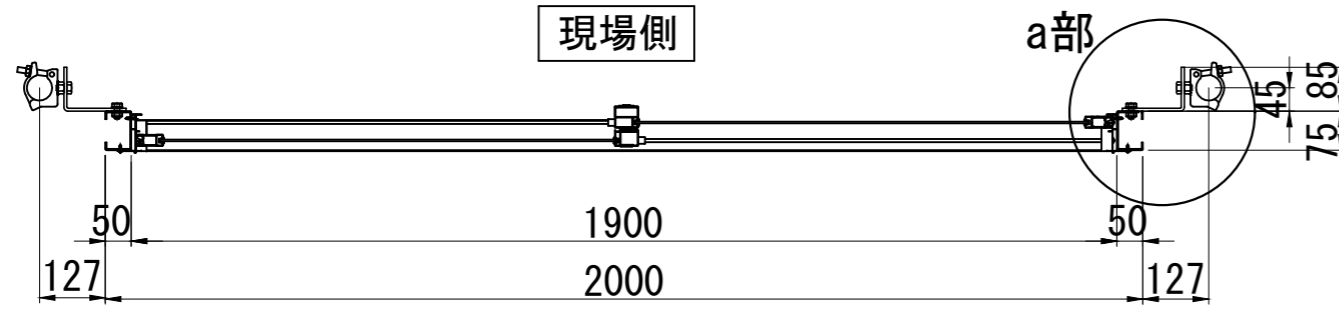

スマート引戸クリアタイプ<2m> 組立図

平面図

a部詳細

※ 調整寸法 ±13mm

正面図

側面図

重量 外枠 : 30kg
扉 : 19kg

商品名	スマート引戸クリアタイプ<2m>			
品番				
図面名	スマート引戸クリアタイプ<2m> 組立図			
作成年月日	2026年5月19日	承認	検図	製図
縮尺	Free	用紙		