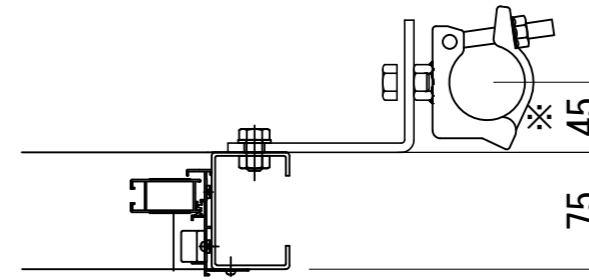

スマート引戸クリアタイプ<2m> 組立図

平面図

a部詳細

※ 調整寸法 ±13mm

正面図

側面図

重量 外枠 : 30kg
扉 : 19kg

商品名	スマート引戸クリアタイプ<2m>			
品番				
図面名	スマート引戸クリアタイプ<2m> 組立図			
作成年月日	2026年5月19日	承認	検図	製図
縮尺	Free	用紙		