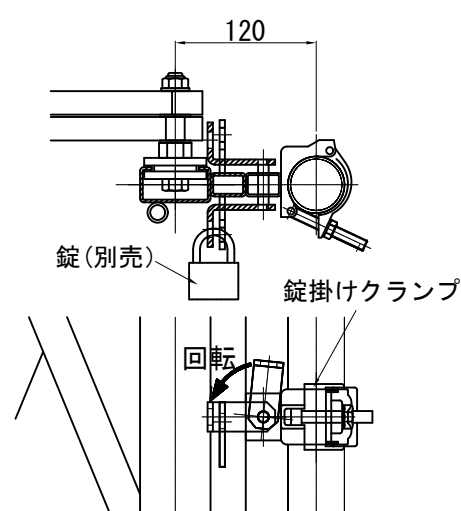

ACG14-72L 標準組立図

平面図

収納時
平面図

正面図

正面図

方杖詳細図

B-B側面図

A-A側面図

鍵掛け詳細

商品名	アルミ キャスターゲート 片開き			
品番	ACG14-72L			
図面名	ACG14-72L 標準組立図			
作成年月日	2014年3月12日	承認	検図	製図
縮尺	Free	用紙	A3	

ACG14-72R 標準組立図

平面図

収納時
平面図

正面図

正面図

A-A側面図

B-B側面図

方杖詳細図

鍵掛け詳細

商品名	アルミ キャスターゲート 片開き			
品番	ACG14-72R			
図面名	ACG14-72R 標準組立図			
作成年月日	2014年3月12日	承認	検図	製図
縮尺	Free	用紙	A3	