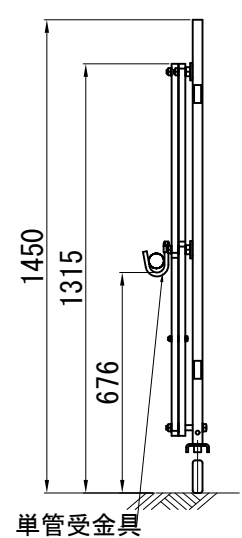

ACG14-72L 標準組立図

平面図

収納時
平面図

正面図

正面図

方杖詳細図

B-B側面図

A-A側面図

鍵掛け詳細

商品名	アルミ キャスターゲート 片開き			
品番	ACG14-72L			
図面名	ACG14-72L 標準組立図			
作成年月日	2014年3月12日	承認	検図	製図
縮尺	Free	用紙	A3	

ACG14-72R 標準組立図

平面図

収納時
平面図

正面図

正面図

A-A側面図

B-B側面図

方杖詳細図

鍵掛け詳細

商品名	アルミ キャスターゲート 片開き			
品番	ACG14-72R			
図面名	ACG14-72R 標準組立図			
作成年月日	2014年3月12日	承認	検図	製図
縮尺	Free	用紙	A3	