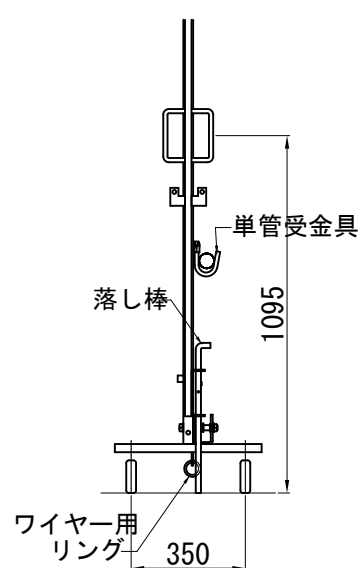

ACG14-72L 標準組立図

平面図

収納時
平面図

正面図

正面図

方杖詳細図

B-B側面図

A-A側面図

鍵掛け詳細

商品名	アルミ キャスターゲート 片開き			
品番	ACG14-72L			
図面名	ACG14-72L 標準組立図			
作成年月日	2014年3月12日	承認	検図	製図
縮尺	Free	用紙	A3	

ACG14-72R 標準組立図

平面図

収納時
平面図

正面図

正面図

A-A側面図

B-B側面図

方杖詳細図

鍵掛け詳細

商品名	アルミ キャスターゲート 片開き			
品番	ACG14-72R			
図面名	ACG14-72R 標準組立図			
作成年月日	2014年3月12日	承認	検図	製図
縮尺	Free	用紙	A3	