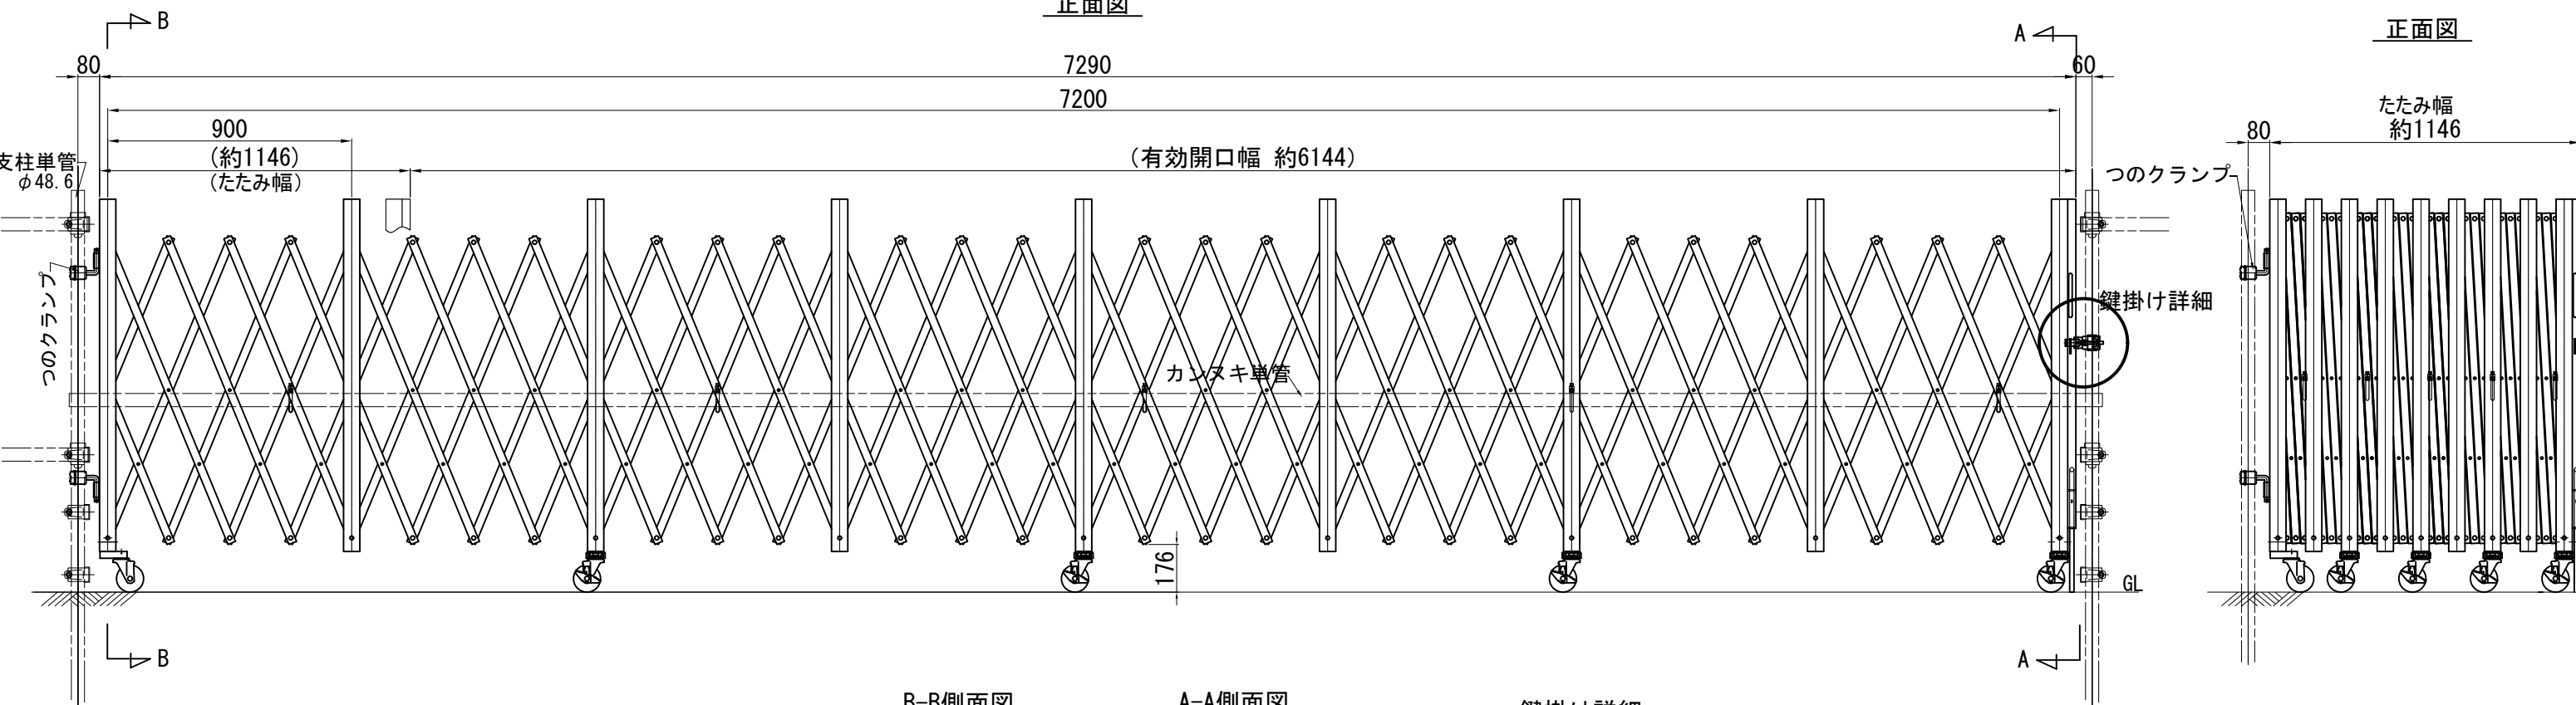

ACG14-72L 標準組立図

平面図

収納時
平面図

正面図

正面図

方杖詳細図

B-B側面図

A-A側面図

鍵掛け詳細

商品名	アルミ キャスターゲート 片開き			
品番	ACG14-72L			
図面名	ACG14-72L 標準組立図			
作成年月日	2014年3月12日	承認	検図	製図
縮尺	Free	用紙	A3	

ACG14-72R 標準組立図

平面図

収納時
平面図

正面図

正面図

A-A側面図

B-B側面図

方杖詳細図

鍵掛け詳細

商品名	アルミ キャスターゲート 片開き			
品番	ACG14-72R			
図面名	ACG14-72R 標準組立図			
作成年月日	2014年3月12日	承認	検図	製図
縮尺	Free	用紙	A3	