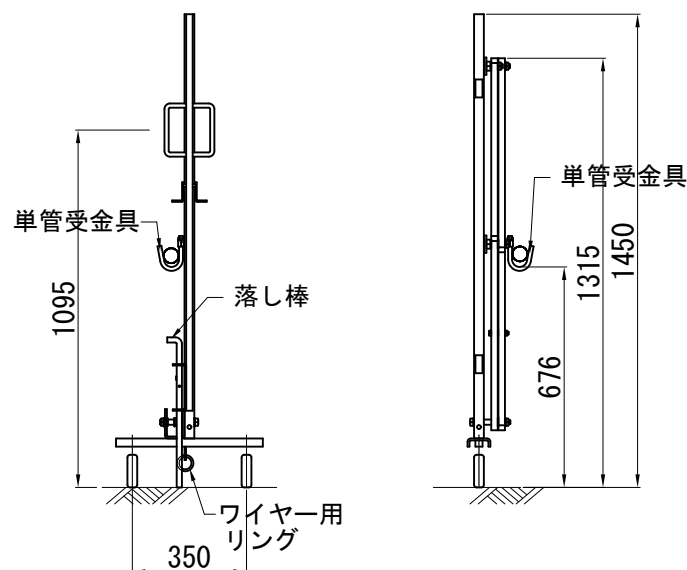

ACG14-72L 標準組立図

平面図

収納時
平面図

正面図

正面図

方杖詳細図

B-B側面図

A-A側面図

鍵掛け詳細

商品名	アルミ キャスターゲート 片開き			
品番	ACG14-72L			
図面名	ACG14-72L 標準組立図			
作成年月日	2014年3月12日	承認	検図	製図
縮尺	Free	用紙	A3	

ACG14-72R 標準組立図

平面図

収納時
平面図

正面図

正面図

A-A側面図

B-B側面図

方杖詳細図

鍵掛け詳細

商品名	アルミ キャスターゲート 片開き			
品番	ACG14-72R			
図面名	ACG14-72R 標準組立図			
作成年月日	2014年3月12日	承認	検図	製図
縮尺	Free	用紙	A3	