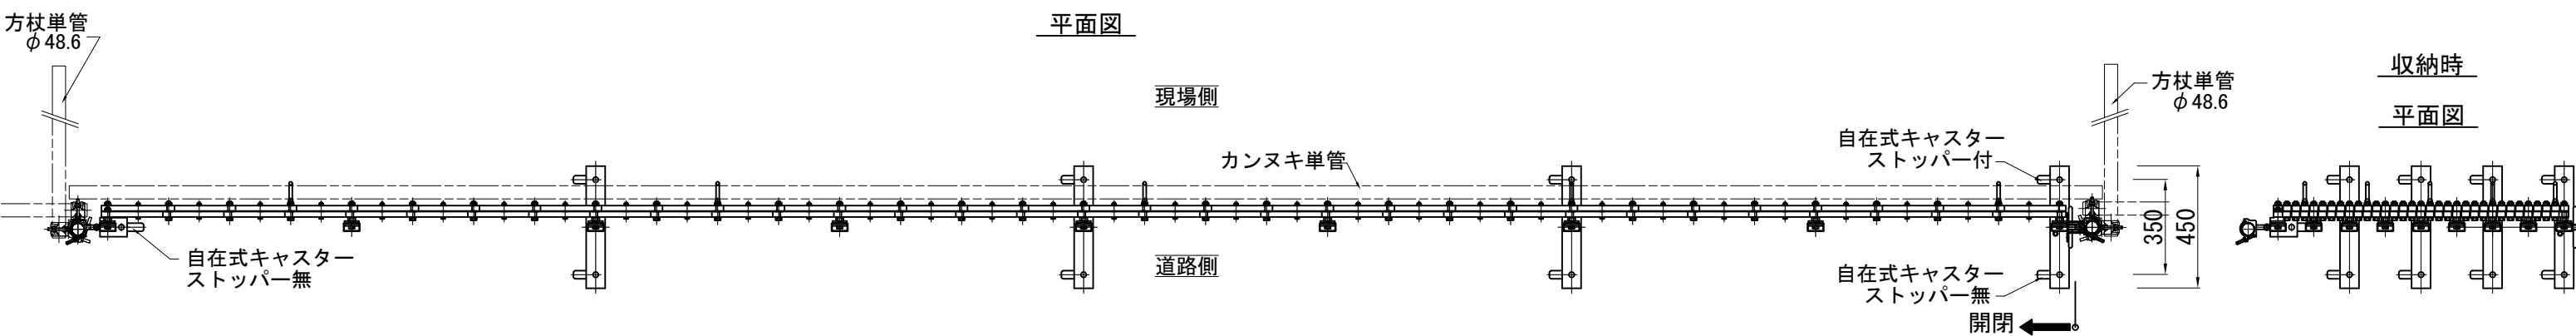

ACG14-72L 標準組立図

平面図

収納時
平面図

正面図

正面図

方杖詳細図

B-B側面図

A-A側面図

鍵掛け詳細

商品名	アルミ キャスターゲート 片開き			
品番	ACG14-72L			
図面名	ACG14-72L 標準組立図			
作成年月日	2014年3月12日	承認	検図	製図
縮尺	Free	用紙	A3	

ACG14-72R 標準組立図

平面図

収納時
平面図

正面図

正面図

A-A側面図

B-B側面図

方杖詳細図

鍵掛け詳細

商品名	アルミ キャスターゲート 片開き			
品番	ACG14-72R			
図面名	ACG14-72R 標準組立図			
作成年月日	2014年3月12日	承認	検図	製図
縮尺	Free	用紙	A3	