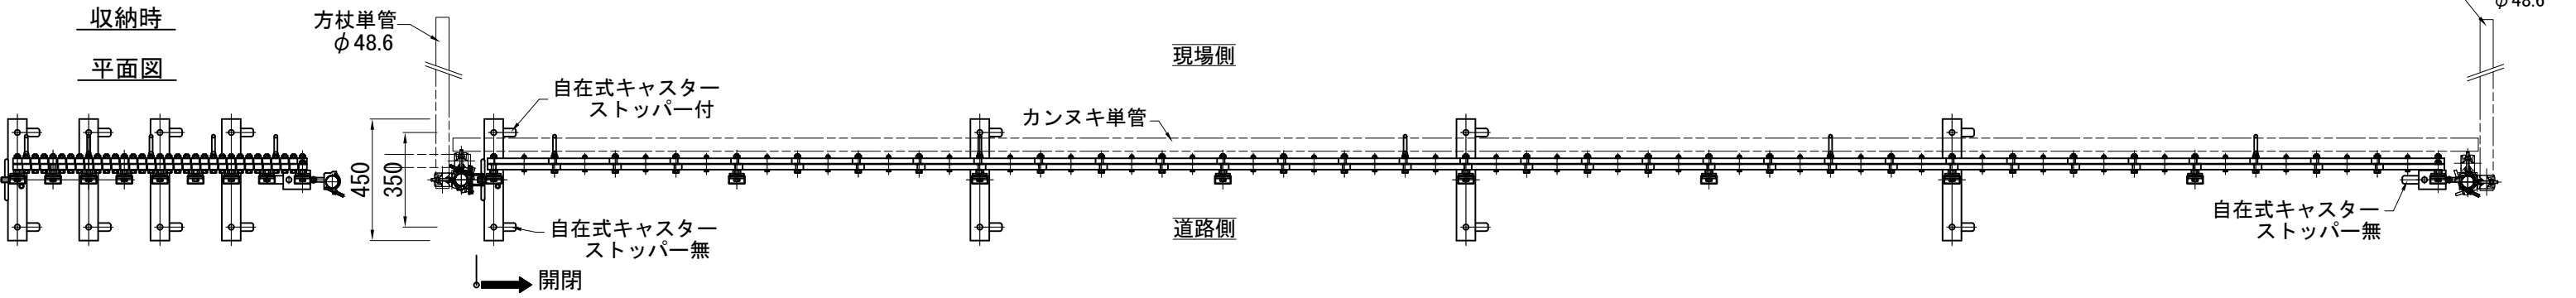

鍵掛け詳細

商品名	アルミ キャスターゲート 片開き			
品番	ACG14-72L			
図面名	ACG14-72L 標準組立図			
作成年月日	2014年3月12日	承認	検図	製図
縮尺	Free	用紙	A3	

ACG14-72R 標準組立図

平面図

収納時
平面図

正面図

正面図

A-A側面図

B-B側面図

方杖詳細図

鍵掛け詳細

商品名	アルミ キャスターゲート 片開き			
品番	ACG14-72R			
図面名	ACG14-72R 標準組立図			
作成年月日	2014年3月12日	承認	検図	製図
縮尺	Free	用紙	A3	