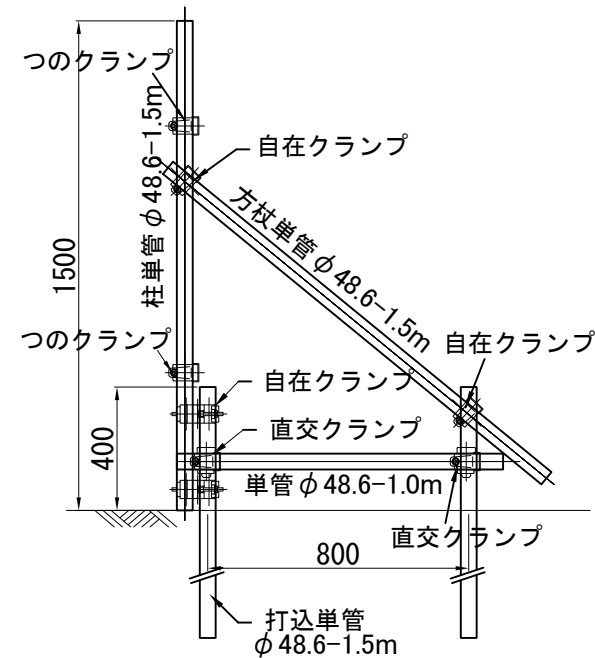

ACG14-72L 標準組立図

平面図

収納時
平面図

正面図

正面図

方杖詳細図

B-B側面図

A-A側面図

鍵掛け詳細

商品名	アルミ キャスターゲート 片開き			
品番	ACG14-72L			
図面名	ACG14-72L 標準組立図			
作成年月日	2014年3月12日	承認	検図	製図
縮尺	Free	用紙	A3	

ACG14-72R 標準組立図

平面図

収納時
平面図

正面図

正面図

A-A側面図

B-B側面図

方杖詳細図

鍵掛け詳細

商品名	アルミ キャスターゲート 片開き			
品番	ACG14-72R			
図面名	ACG14-72R 標準組立図			
作成年月日	2014年3月12日	承認	検図	製図
縮尺	Free	用紙	A3	