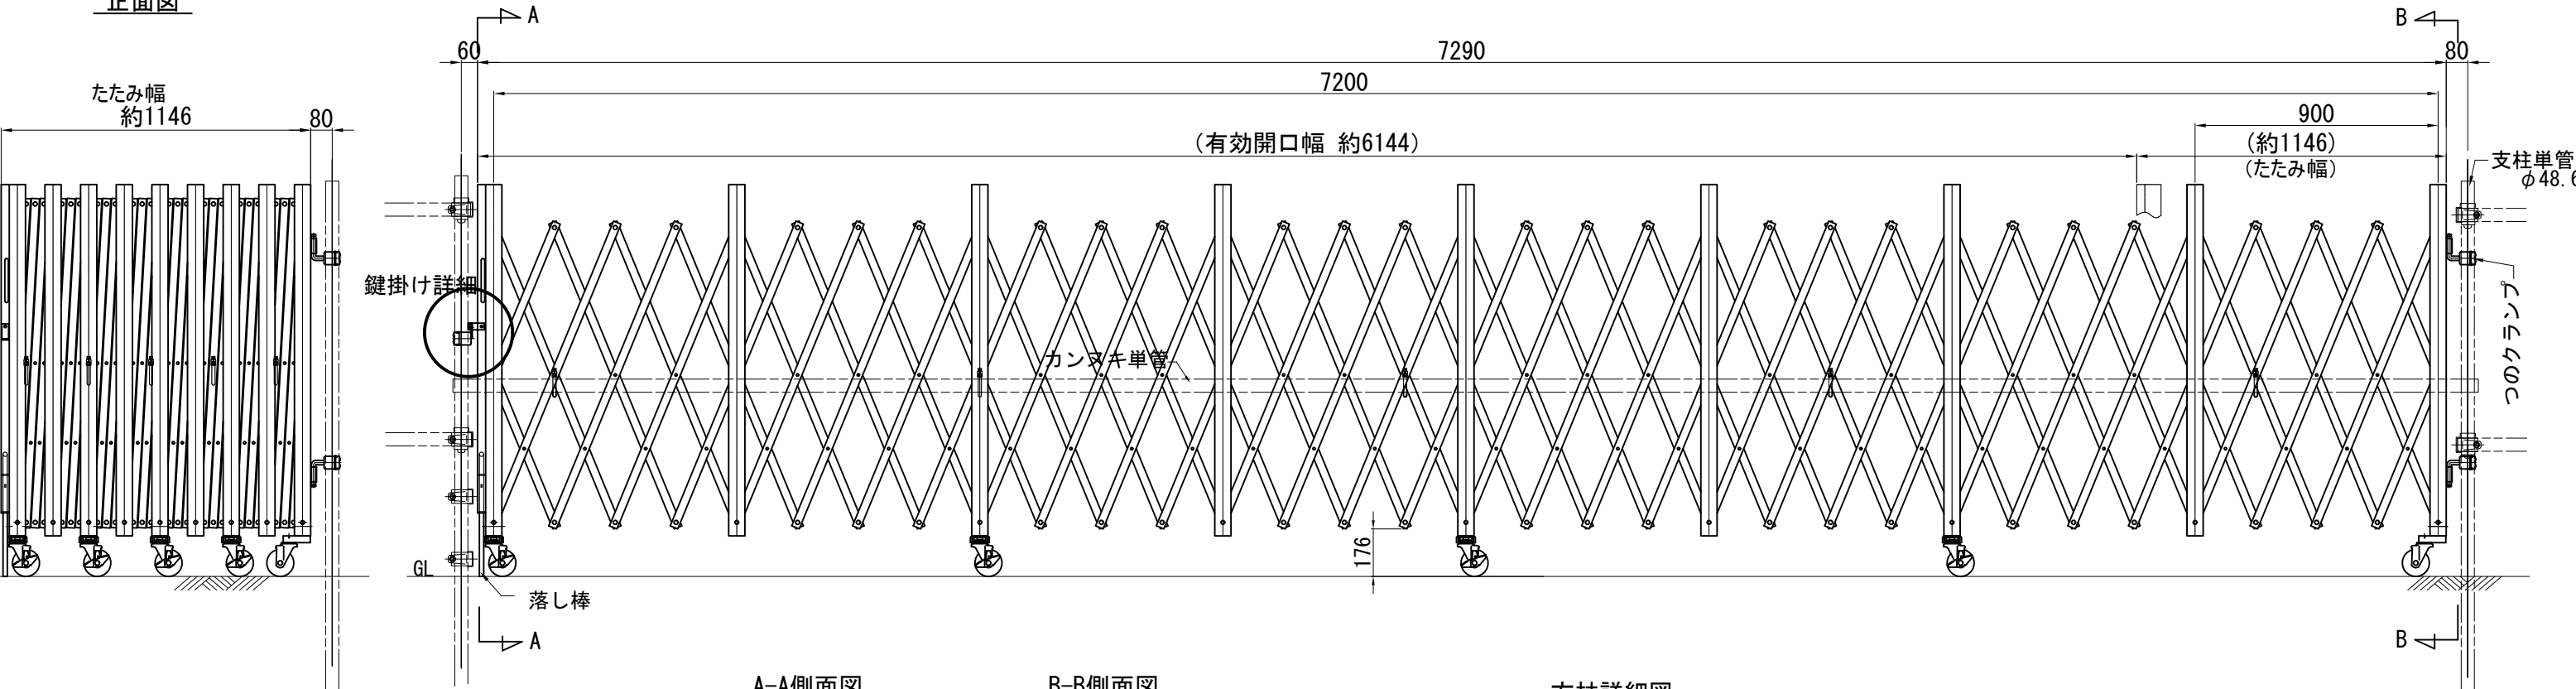

ACG14-72L 標準組立図

平面図

収納時
平面図

正面図

正面図

方杖詳細図

B-B側面図

A-A側面図

鍵掛け詳細

商品名	アルミ キャスターゲート 片開き			
品番	ACG14-72L			
図面名	ACG14-72L 標準組立図			
作成年月日	2014年3月12日	承認	検図	製図
縮尺	Free	用紙	A3	

ACG14-72R 標準組立図

平面図

収納時
平面図

正面図

正面図

A-A側面図

B-B側面図

方杖詳細図

鍵掛け詳細

商品名	アルミ キャスターゲート 片開き			
品番	ACG14-72R			
図面名	ACG14-72R 標準組立図			
作成年月日	2014年3月12日	承認	検図	製図
縮尺	Free	用紙	A3	