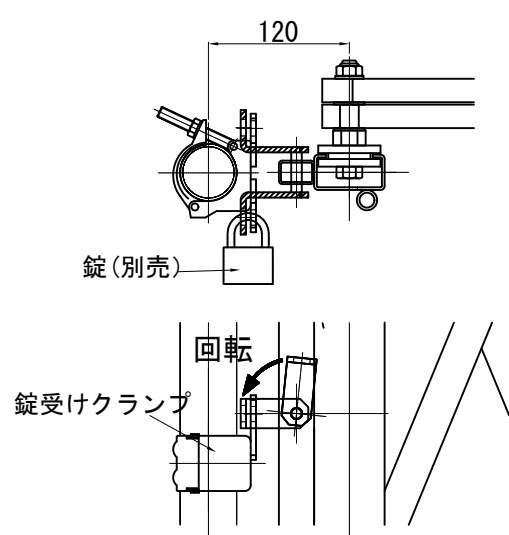

ACG14-72L 標準組立図

平面図

収納時
平面図

正面図

正面図

方杖詳細図

B-B側面図

A-A側面図

鍵掛け詳細

商品名	アルミ キャスターゲート 片開き			
品番	ACG14-72L			
図面名	ACG14-72L 標準組立図			
作成年月日	2014年3月12日	承認	検図	製図
縮尺	Free	用紙	A3	

ACG14-72R 標準組立図

平面図

収納時
平面図

正面図

正面図

A-A側面図

B-B側面図

方杖詳細図

鍵掛け詳細

商品名	アルミ キャスターゲート 片開き			
品番	ACG14-72R			
図面名	ACG14-72R 標準組立図			
作成年月日	2014年3月12日	承認	検図	製図
縮尺	Free	用紙	A3	