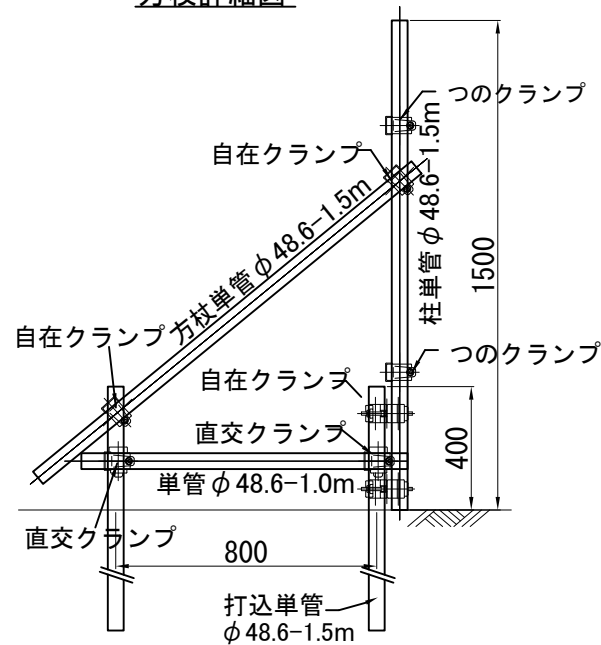

ACG14-72L 標準組立図

平面図

収納時
平面図

正面図

正面図

方杖詳細図

B-B側面図

A-A側面図

鍵掛け詳細

商品名	アルミ キャスターゲート 片開き			
品番	ACG14-72L			
図面名	ACG14-72L 標準組立図			
作成年月日	2014年3月12日	承認	検図	製図
縮尺	Free	用紙	A3	

ACG14-72R 標準組立図

平面図

収納時
平面図

正面図

正面図

A-A側面図

B-B側面図

方杖詳細図

鍵掛け詳細

商品名	アルミ キャスターゲート 片開き			
品番	ACG14-72R			
図面名	ACG14-72R 標準組立図			
作成年月日	2014年3月12日	承認	検図	製図
縮尺	Free	用紙	A3	