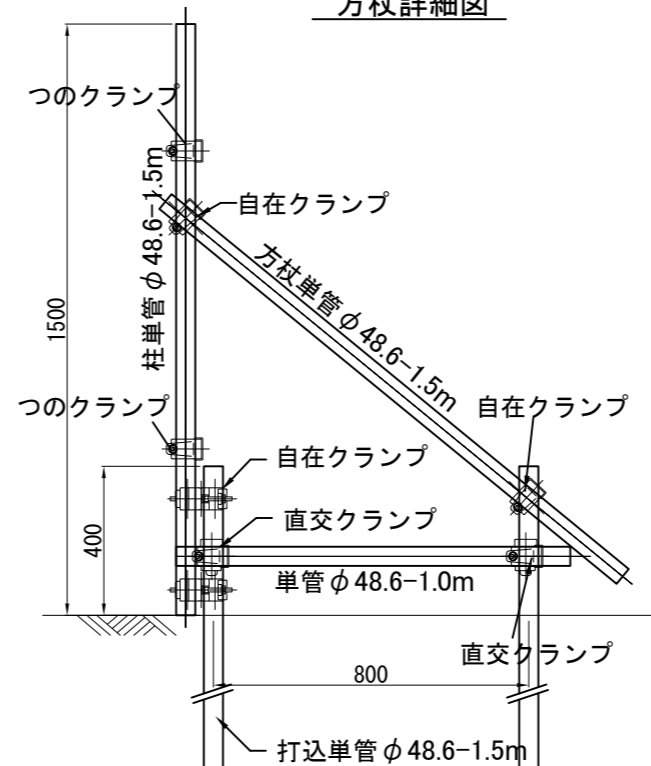

ACG14-54L 標準組立図

平面図

正面図

収納時

平面図

正面図

方杖詳細図

B-B側面図

A-A側面図

鍵掛け詳細

商品名	アルミ キャスターゲート 片開き			
品番	ACG14-54L			
図面名	ACG14-54L 標準組立図			
作成年月日	2014年3月10日	承認	検図	製図
縮尺	Free	用紙	A3	

ACG14-54R 標準組立図

収納時

平面図

正面図

たたみ幅
約882

平面図

正面図

A-A側面図

B-B側面図

方杖詳細図

鍵掛け詳細

商品名	アルミ キャスターゲート 片開き			
品番	ACG14-54R			
図面名	ACG14-54R 標準組立図			
作成年月日	2014年3月12日	承認	検図	製図
縮尺	Free	用紙	A3	