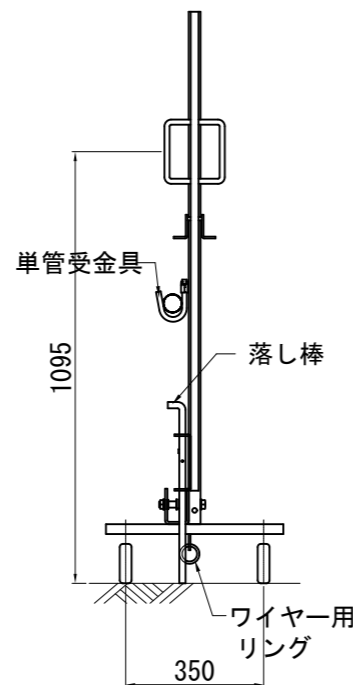

ACG14-54L 標準組立図

平面図

正面図

収納時

平面図

正面図

方杖詳細図

B-B側面図

A-A側面図

鍵掛け詳細

商品名	アルミ キャスターゲート 片開き			
品番	ACG14-54L			
図面名	ACG14-54L 標準組立図			
作成年月日	2014年3月10日	承認	検図	製図
縮尺	Free	用紙	A3	

ACG14-54R 標準組立図

収納時

平面図

正面図

たたみ幅
約882

平面図

正面図

A-A側面図

B-B側面図

方杖詳細図

鍵掛け詳細

商品名	アルミ キャスターゲート 片開き			
品番	ACG14-54R			
図面名	ACG14-54R 標準組立図			
作成年月日	2014年3月12日	承認	検図	製図
縮尺	Free	用紙	A3	