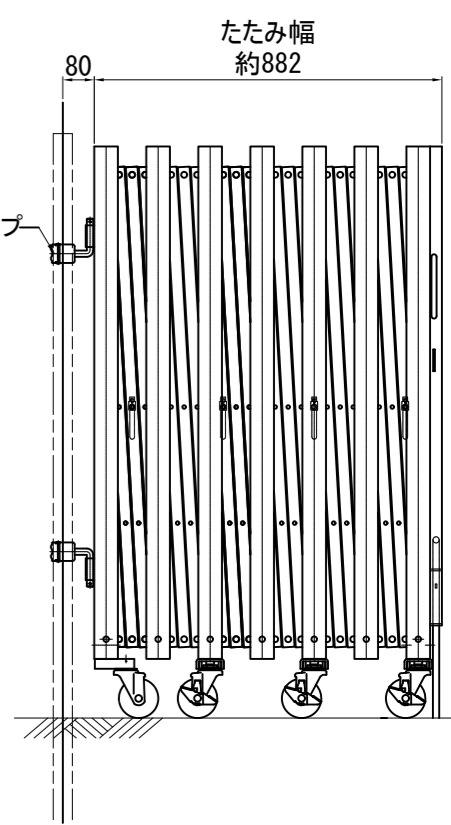

ACG14-54L 標準組立図

平面図

正面図

収納時

平面図

正面図

方杖詳細図

B-B側面図

A-A側面図

鍵掛け詳細

商品名	アルミ キャスターゲート 片開き			
品番	ACG14-54L			
図面名	ACG14-54L 標準組立図			
作成年月日	2014年3月10日	承認	検図	製図
縮尺	Free	用紙	A3	

ACG14-54R 標準組立図

収納時

平面図

正面図

たたみ幅
約882

平面図

正面図

A-A側面図

B-B側面図

方杖詳細図

鍵掛け詳細

商品名	アルミ キャスターゲート 片開き			
品番	ACG14-54R			
図面名	ACG14-54R 標準組立図			
作成年月日	2014年3月12日	承認	検図	製図
縮尺	Free	用紙	A3	