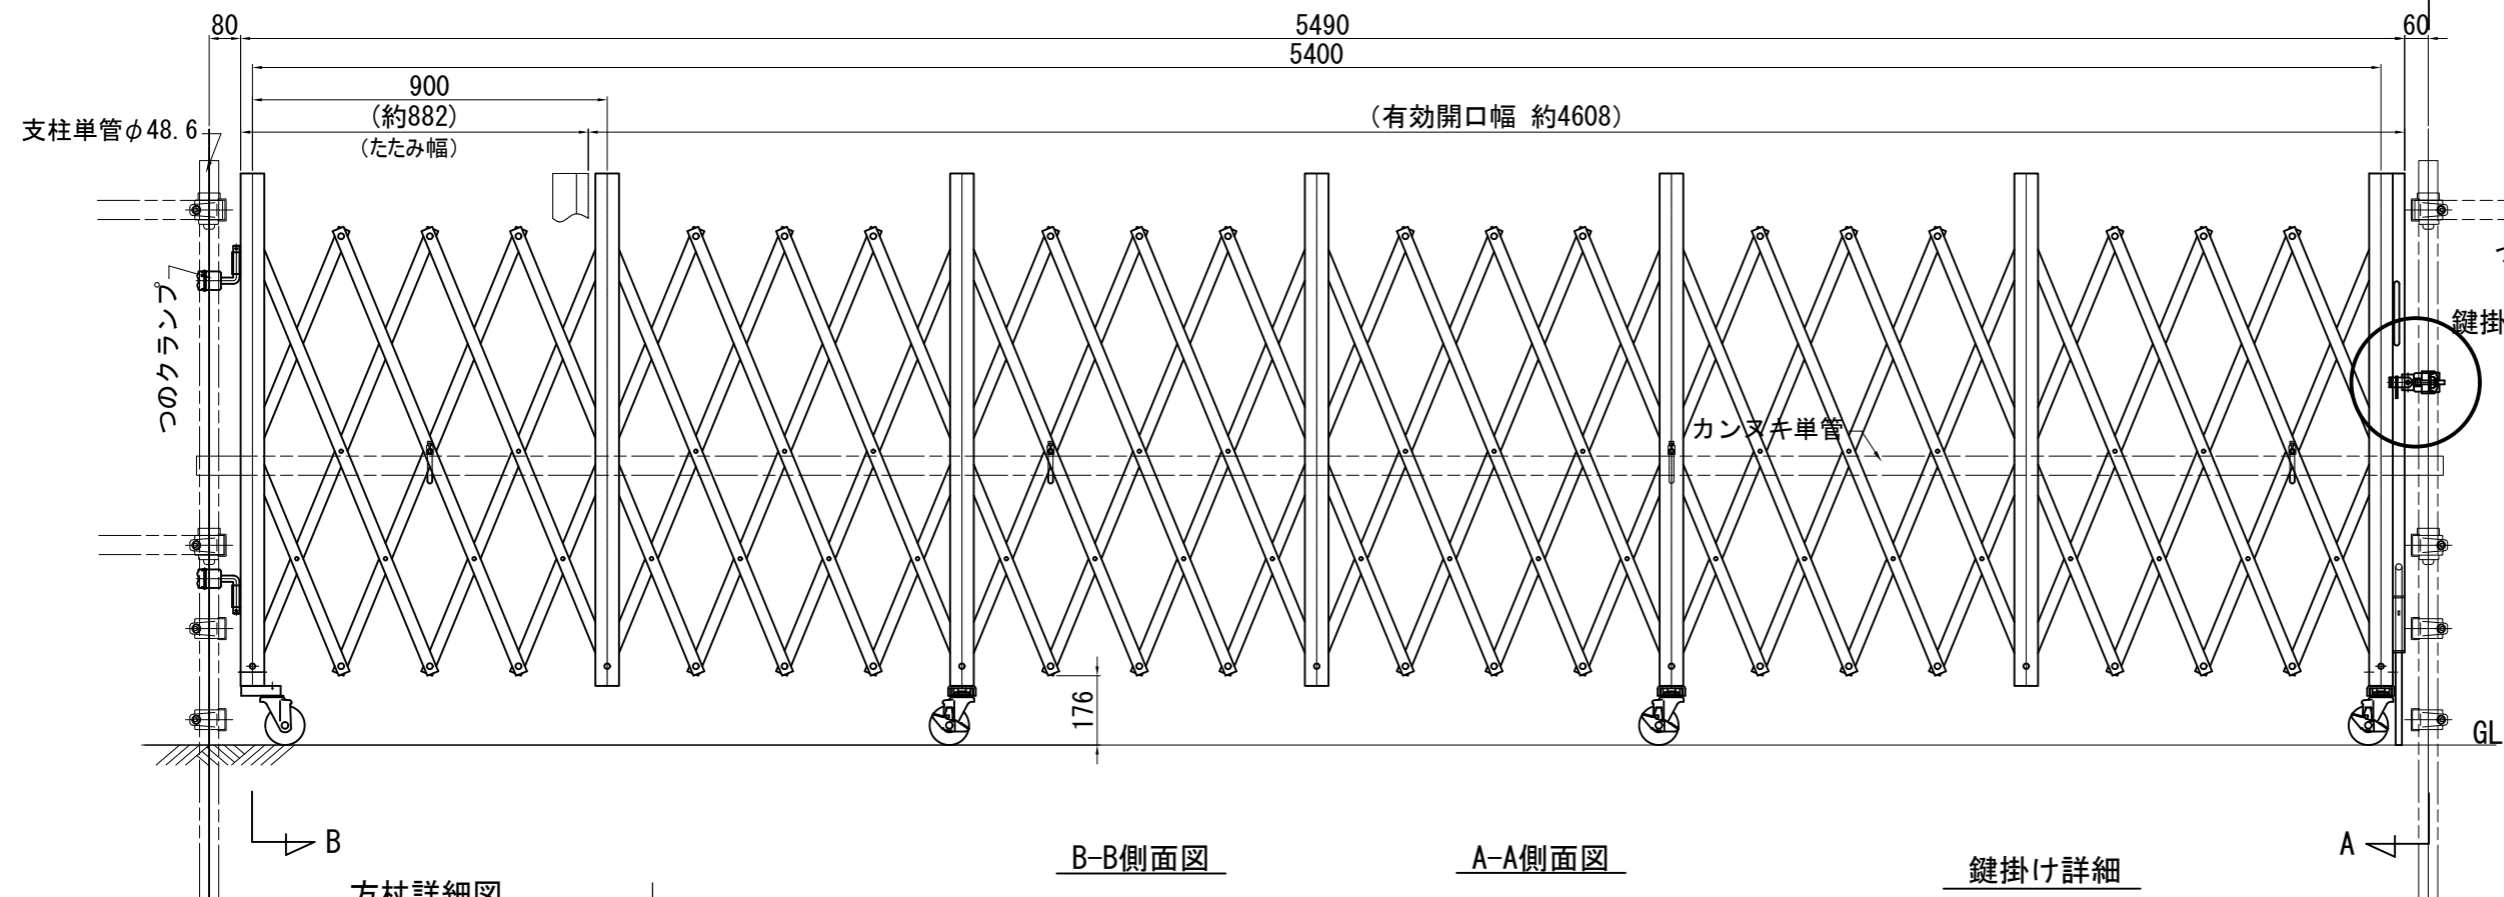

ACG14-54L 標準組立図

平面図

正面図

収納時

平面図

正面図

方杖詳細図

B-B側面図

A-A側面図

鍵掛け詳細

商品名	アルミ キャスターゲート 片開き			
品番	ACG14-54L			
図面名	ACG14-54L 標準組立図			
作成年月日	2014年3月10日	承認	検図	製図
縮尺	Free	用紙	A3	

ACG14-54R 標準組立図

収納時

平面図

正面図

たたみ幅
約882

平面図

正面図

A-A側面図

B-B側面図

方杖詳細図

鍵掛け詳細

商品名	アルミ キャスターゲート 片開き			
品番	ACG14-54R			
図面名	ACG14-54R 標準組立図			
作成年月日	2014年3月12日	承認	検図	製図
縮尺	Free	用紙	A3	