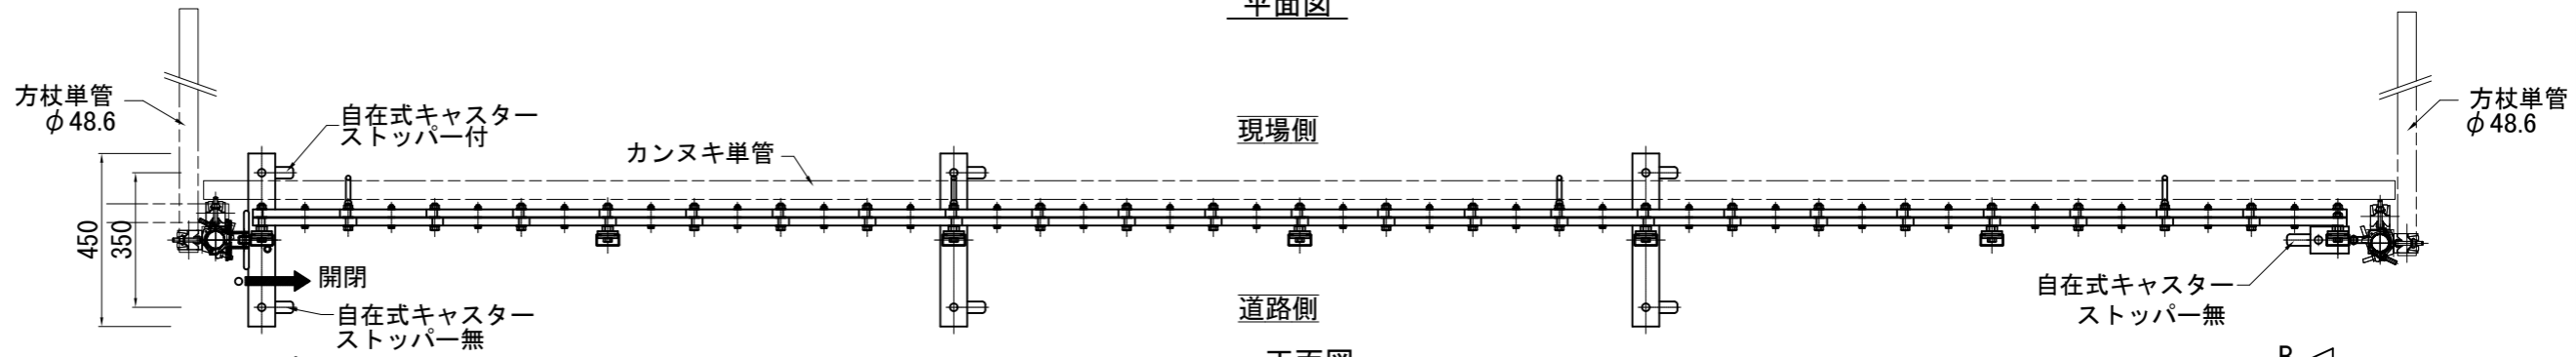

ACG14-54L 標準組立図

平面図

正面図

収納時

平面図

正面図

方杖詳細図

B-B側面図

A-A側面図

鍵掛け詳細

商品名	アルミ キャスターゲート 片開き			
品番	ACG14-54L			
図面名	ACG14-54L 標準組立図			
作成年月日	2014年3月10日	承認	検図	製図
縮尺	Free	用紙	A3	

ACG14-54R 標準組立図

収納時

平面図

正面図

たたみ幅
約882

平面図

正面図

A-A側面図

B-B側面図

方杖詳細図

鍵掛け詳細

商品名	アルミ キャスターゲート 片開き			
品番	ACG14-54R			
図面名	ACG14-54R 標準組立図			
作成年月日	2014年3月12日	承認	検図	製図
縮尺	Free	用紙	A3	