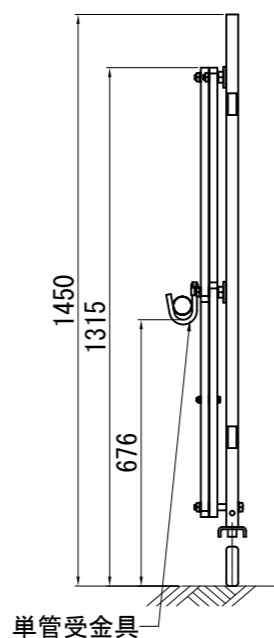

ACG14-54L 標準組立図

平面図

正面図

収納時

平面図

正面図

方杖詳細図

B-B側面図

A-A側面図

鍵掛け詳細

商品名	アルミ キャスターゲート 片開き			
品番	ACG14-54L			
図面名	ACG14-54L 標準組立図			
作成年月日	2014年3月10日	承認	検図	製図
縮尺	Free	用紙	A3	

ACG14-54R 標準組立図

収納時

平面図

正面図

たたみ幅
約882

平面図

正面図

A-A側面図

B-B側面図

方杖詳細図

鍵掛け詳細

商品名	アルミ キャスターゲート 片開き			
品番	ACG14-54R			
図面名	ACG14-54R 標準組立図			
作成年月日	2014年3月12日	承認	検図	製図
縮尺	Free	用紙	A3	