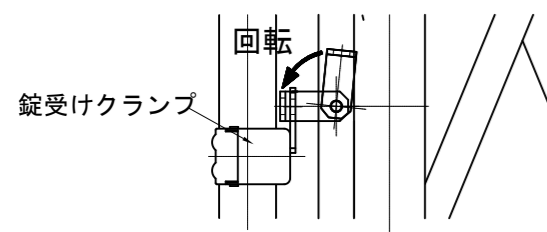

ACG14-54L 標準組立図

平面図

正面図

収納時

平面図

正面図

方杖詳細図

B-B側面図

A-A側面図

鍵掛け詳細

商品名	アルミ キャスターゲート 片開き			
品番	ACG14-54L			
図面名	ACG14-54L 標準組立図			
作成年月日	2014年3月10日	承認	検図	製図
縮尺	Free	用紙	A3	

ACG14-54R 標準組立図

収納時

平面図

正面図

たたみ幅
約882

平面図

正面図

A-A側面図

B-B側面図

方杖詳細図

鍵掛け詳細

商品名	アルミ キャスターゲート 片開き			
品番	ACG14-54R			
図面名	ACG14-54R 標準組立図			
作成年月日	2014年3月12日	承認	検図	製図
縮尺	Free	用紙	A3	