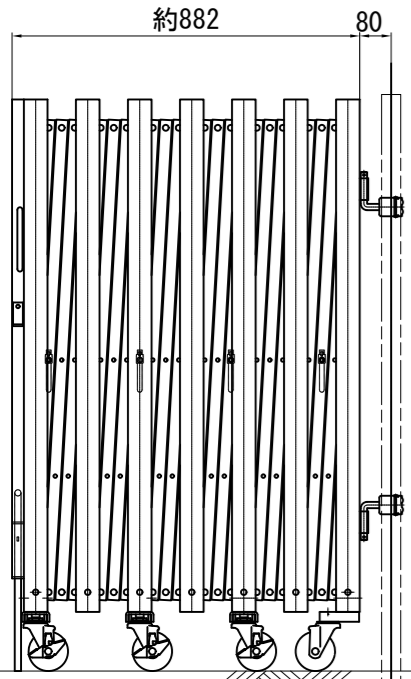

ACG14-54L 標準組立図

平面図

正面図

収納時

平面図

正面図

方杖詳細図

B-B側面図

A-A側面図

鍵掛け詳細

商品名	アルミ キャスターゲート 片開き			
品番	ACG14-54L			
図面名	ACG14-54L 標準組立図			
作成年月日	2014年3月10日	承認	検図	製図
縮尺	Free	用紙	A3	

ACG14-54R 標準組立図

収納時

平面図

正面図

たたみ幅
約882

平面図

正面図

A-A側面図

B-B側面図

方杖詳細図

鍵掛け詳細

商品名	アルミ キャスターゲート 片開き			
品番	ACG14-54R			
図面名	ACG14-54R 標準組立図			
作成年月日	2014年3月12日	承認	検図	製図
縮尺	Free	用紙	A3	