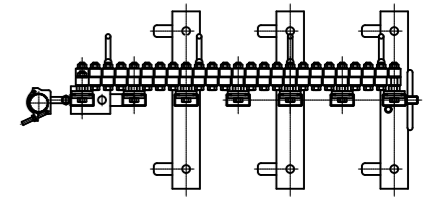

ACG14-54L 標準組立図

平面図

正面図

収納時

平面図

正面図

方杖詳細図

B-B側面図

A-A側面図

鍵掛け詳細

商品名	アルミ キャスターゲート 片開き			
品番	ACG14-54L			
図面名	ACG14-54L 標準組立図			
作成年月日	2014年3月10日	承認	検図	製図
縮尺	Free	用紙	A3	

ACG14-54R 標準組立図

収納時

平面図

正面図

たたみ幅
約882

平面図

正面図

A-A側面図

B-B側面図

方杖詳細図

鍵掛け詳細

商品名	アルミ キャスターゲート 片開き			
品番	ACG14-54R			
図面名	ACG14-54R 標準組立図			
作成年月日	2014年3月12日	承認	検図	製図
縮尺	Free	用紙	A3	