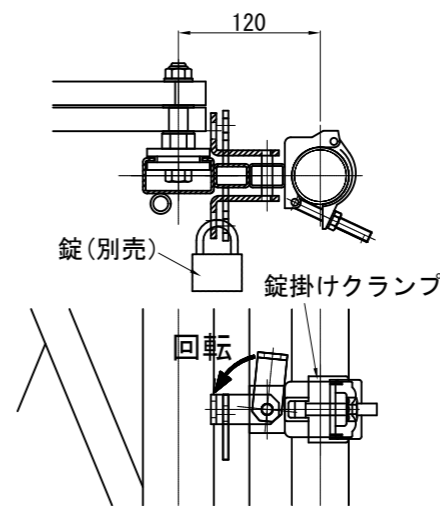

ACG14-54L 標準組立図

平面図

正面図

収納時

平面図

正面図

方杖詳細図

B-B側面図

A-A側面図

鍵掛け詳細

商品名	アルミ キャスターゲート 片開き			
品番	ACG14-54L			
図面名	ACG14-54L 標準組立図			
作成年月日	2014年3月10日	承認	検図	製図
縮尺	Free	用紙	A3	

ACG14-54R 標準組立図

収納時

平面図

正面図

たたみ幅
約882

平面図

正面図

A-A側面図

B-B側面図

方杖詳細図

鍵掛け詳細

商品名	アルミ キャスターゲート 片開き			
品番	ACG14-54R			
図面名	ACG14-54R 標準組立図			
作成年月日	2014年3月12日	承認	検図	製図
縮尺	Free	用紙	A3	