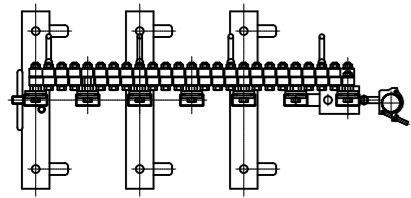

ACG14-54L 標準組立図

平面図

正面図

収納時

平面図

正面図

方杖詳細図

B-B側面図

A-A側面図

鍵掛け詳細

商品名	アルミ キャスターゲート 片開き			
品番	ACG14-54L			
図面名	ACG14-54L 標準組立図			
作成年月日	2014年3月10日	承認	検図	製図
縮尺	Free	用紙	A3	

ACG14-54R 標準組立図

収納時

平面図

正面図

たたみ幅
約882

平面図

正面図

A-A側面図

B-B側面図

方杖詳細図

鍵掛け詳細

商品名	アルミ キャスターゲート 片開き			
品番	ACG14-54R			
図面名	ACG14-54R 標準組立図			
作成年月日	2014年3月12日	承認	検図	製図
縮尺	Free	用紙	A3	