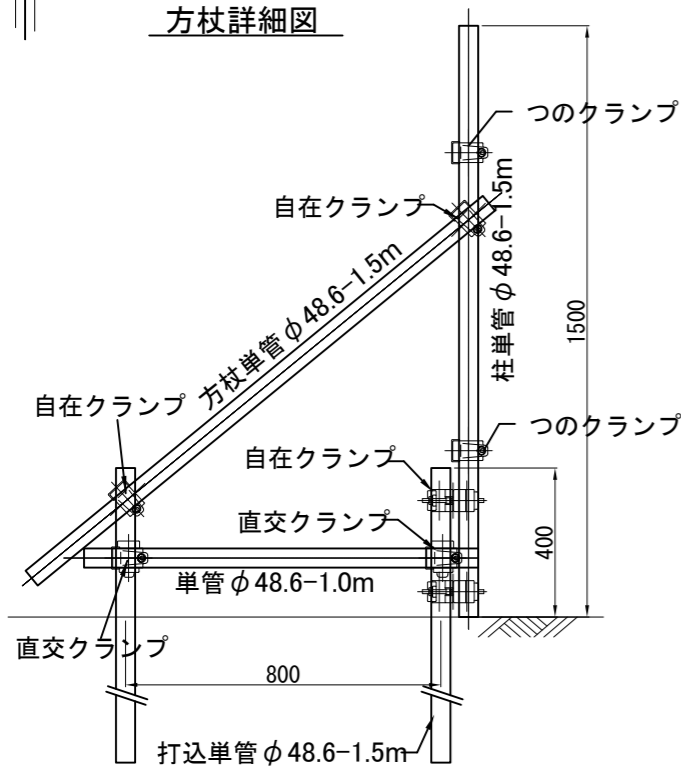

ACG14-54L 標準組立図

平面図

正面図

収納時

平面図

正面図

方杖詳細図

B-B側面図

A-A側面図

鍵掛け詳細

商品名	アルミ キャスターゲート 片開き			
品番	ACG14-54L			
図面名	ACG14-54L 標準組立図			
作成年月日	2014年3月10日	承認	検図	製図
縮尺	Free	用紙	A3	

ACG14-54R 標準組立図

収納時

平面図

正面図

たたみ幅
約882

平面図

正面図

A-A側面図

B-B側面図

方杖詳細図

鍵掛け詳細

商品名	アルミ キャスターゲート 片開き			
品番	ACG14-54R			
図面名	ACG14-54R 標準組立図			
作成年月日	2014年3月12日	承認	検図	製図
縮尺	Free	用紙	A3	