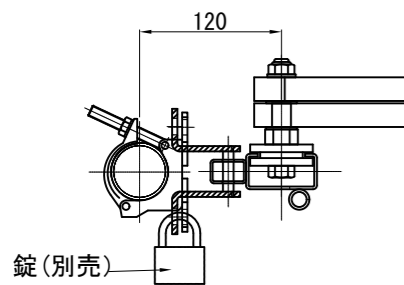

ACG14-54L 標準組立図

平面図

正面図

収納時

平面図

正面図

方杖詳細図

B-B側面図

A-A側面図

鍵掛け詳細

商品名	アルミ キャスターゲート 片開き			
品番	ACG14-54L			
図面名	ACG14-54L 標準組立図			
作成年月日	2014年3月10日	承認	検図	製図
縮尺	Free	用紙	A3	

ACG14-54R 標準組立図

収納時

平面図

正面図

たたみ幅
約882

平面図

正面図

A-A側面図

B-B側面図

方杖詳細図

鍵掛け詳細

商品名	アルミ キャスターゲート 片開き			
品番	ACG14-54R			
図面名	ACG14-54R 標準組立図			
作成年月日	2014年3月12日	承認	検図	製図
縮尺	Free	用紙	A3	