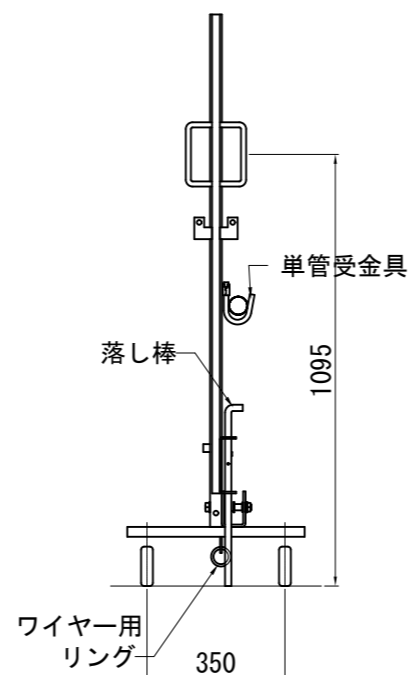

ACG14-54L 標準組立図

平面図

正面図

収納時

平面図

正面図

方杖詳細図

B-B側面図

A-A側面図

鍵掛け詳細

商品名	アルミ キャスターゲート 片開き			
品番	ACG14-54L			
図面名	ACG14-54L 標準組立図			
作成年月日	2014年3月10日	承認	検図	製図
縮尺	Free	用紙	A3	

ACG14-54R 標準組立図

収納時

平面図

正面図

たたみ幅
約882

平面図

正面図

A-A側面図

B-B側面図

方杖詳細図

鍵掛け詳細

商品名	アルミ キャスターゲート 片開き			
品番	ACG14-54R			
図面名	ACG14-54R 標準組立図			
作成年月日	2014年3月12日	承認	検図	製図
縮尺	Free	用紙	A3	