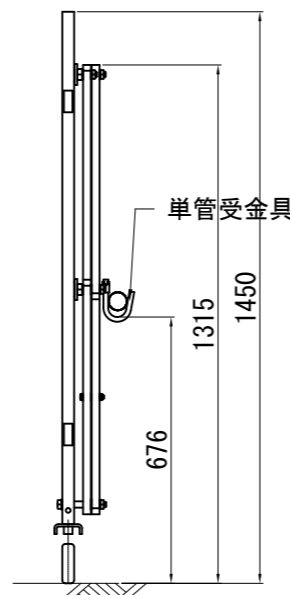

ACG14-54L 標準組立図

平面図

正面図

収納時

平面図

正面図

方杖詳細図

B-B側面図

A-A側面図

鍵掛け詳細

商品名	アルミ キャスターゲート 片開き			
品番	ACG14-54L			
図面名	ACG14-54L 標準組立図			
作成年月日	2014年3月10日	承認	検図	製図
縮尺	Free	用紙	A3	

ACG14-54R 標準組立図

収納時

平面図

正面図

たたみ幅
約882

平面図

正面図

A-A側面図

B-B側面図

方杖詳細図

鍵掛け詳細

商品名	アルミ キャスターゲート 片開き			
品番	ACG14-54R			
図面名	ACG14-54R 標準組立図			
作成年月日	2014年3月12日	承認	検図	製図
縮尺	Free	用紙	A3	