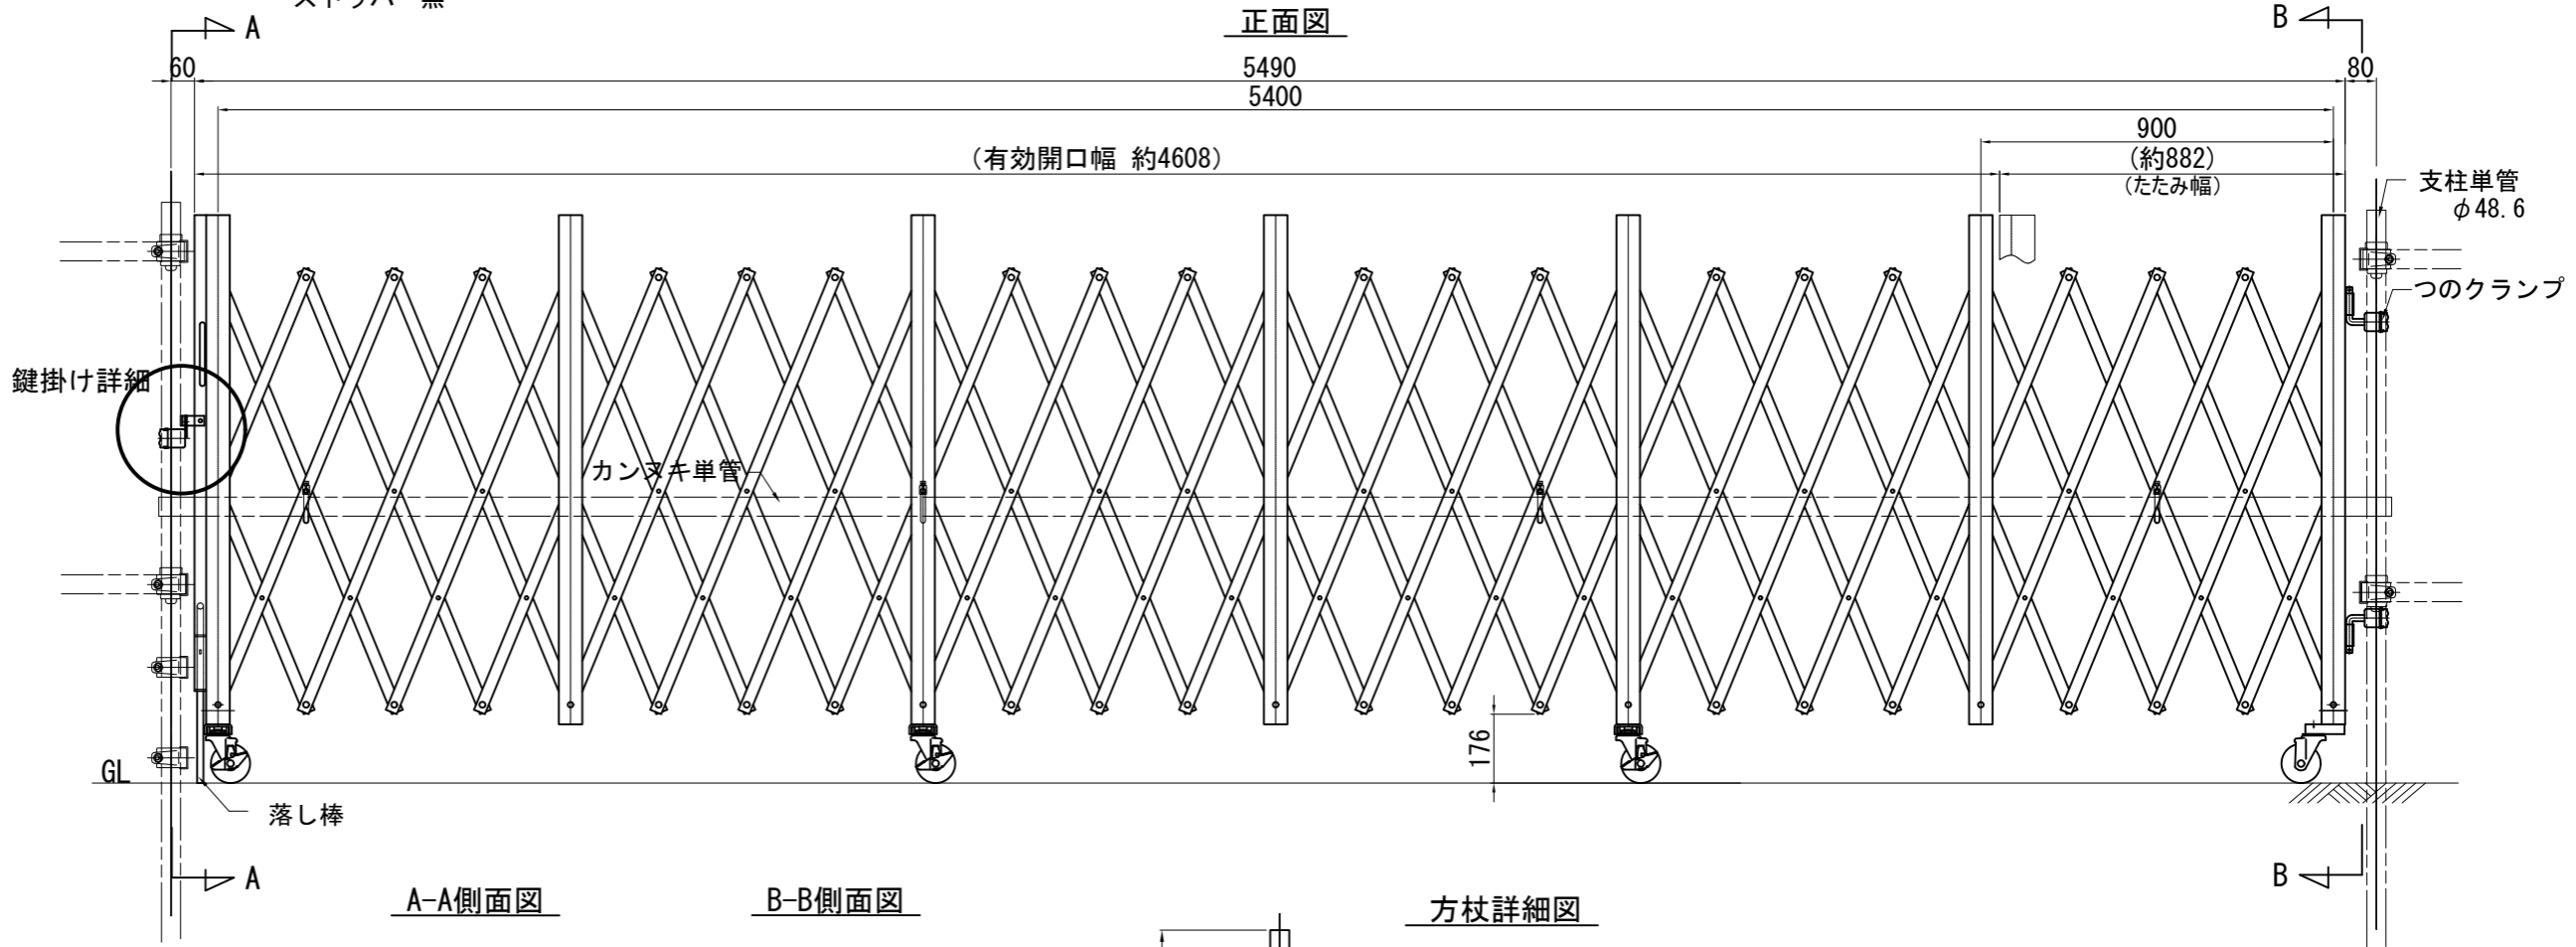

ACG14-54L 標準組立図

平面図

正面図

収納時

平面図

正面図

方杖詳細図

B-B側面図

A-A側面図

鍵掛け詳細

商品名	アルミ キャスターゲート 片開き			
品番	ACG14-54L			
図面名	ACG14-54L 標準組立図			
作成年月日	2014年3月10日	承認	検図	製図
縮尺	Free	用紙	A3	

ACG14-54R 標準組立図

収納時

平面図

正面図

たたみ幅
約882

平面図

正面図

A-A側面図

B-B側面図

方杖詳細図

鍵掛け詳細

商品名	アルミ キャスターゲート 片開き			
品番	ACG14-54R			
図面名	ACG14-54R 標準組立図			
作成年月日	2014年3月12日	承認	検図	製図
縮尺	Free	用紙	A3	