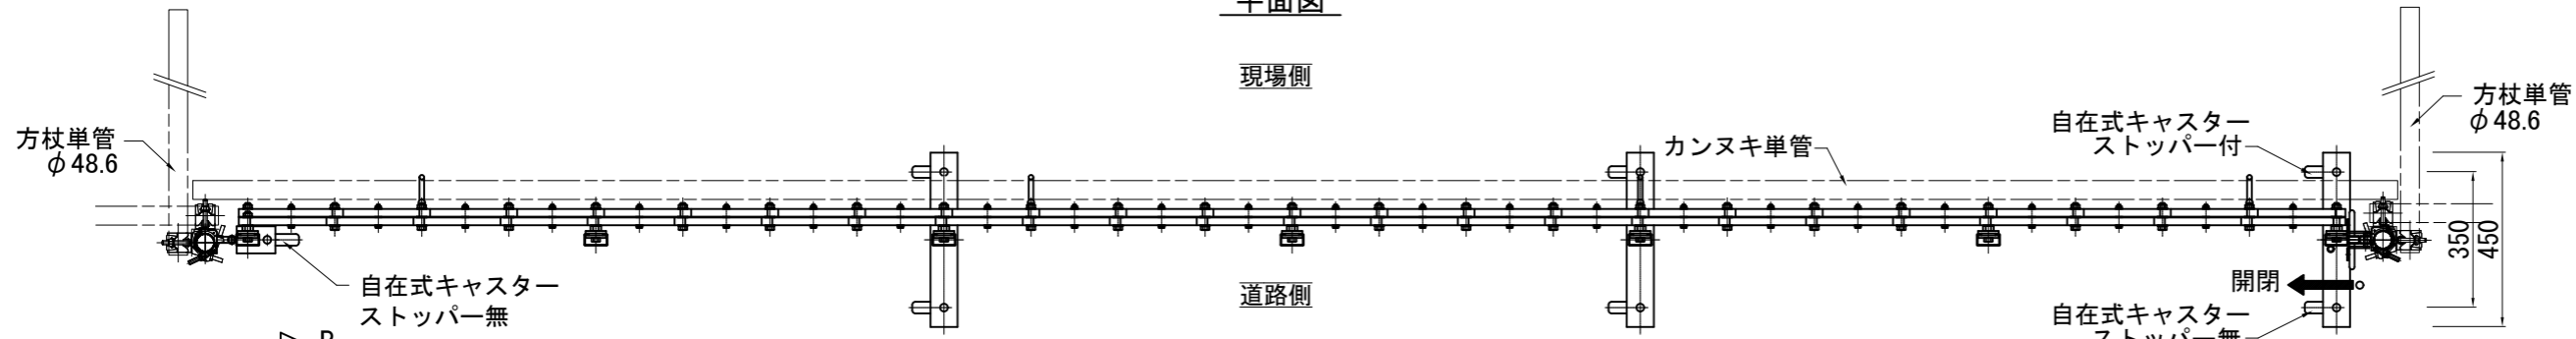

ACG14-54L 標準組立図

平面図

正面図

収納時

平面図

正面図

方杖詳細図

B-B側面図

A-A側面図

鍵掛け詳細

商品名	アルミ キャスターゲート 片開き			
品番	ACG14-54L			
図面名	ACG14-54L 標準組立図			
作成年月日	2014年3月10日	承認	検図	製図
縮尺	Free	用紙	A3	

ACG14-54R 標準組立図

収納時

平面図

正面図

たたみ幅
約882

平面図

正面図

A-A側面図

B-B側面図

方杖詳細図

鍵掛け詳細

商品名	アルミ キャスターゲート 片開き			
品番	ACG14-54R			
図面名	ACG14-54R 標準組立図			
作成年月日	2014年3月12日	承認	検図	製図
縮尺	Free	用紙	A3	