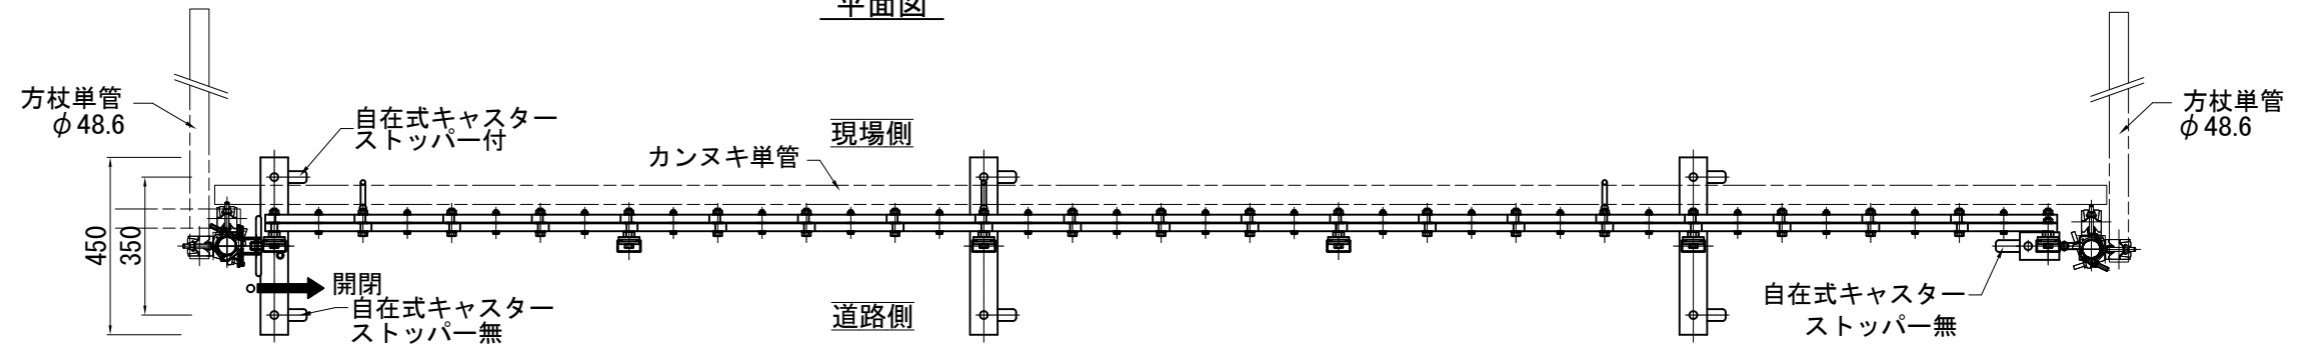

# ACG14-45L 標準組立図

平面図

正面図

B-B側面図

A-A側面図

収納時

平面図

正面図

方杖詳細図

鍵掛け詳細

商品名	アルミ キャスターゲート 片開き			
品番	ACG14-45L			
図面名	ACG14-45L 標準組立図			
作成年月日	2014年3月10日	承認	検図	製図
縮尺	Free	用紙	A3	

ACG14-45R 標準組立図

収納時

平面図

正面図

平面図

正面図

B-B側面図

鍵掛け詳細

方杖詳細図

商品名	アルミ キャスターゲート 片開き			
品番	ACG14-45R			
図面名	ACG14-45R 標準組立図			
作成年月日	2014年3月12日	承認	検図	製図
縮尺	Free	用紙	A3	