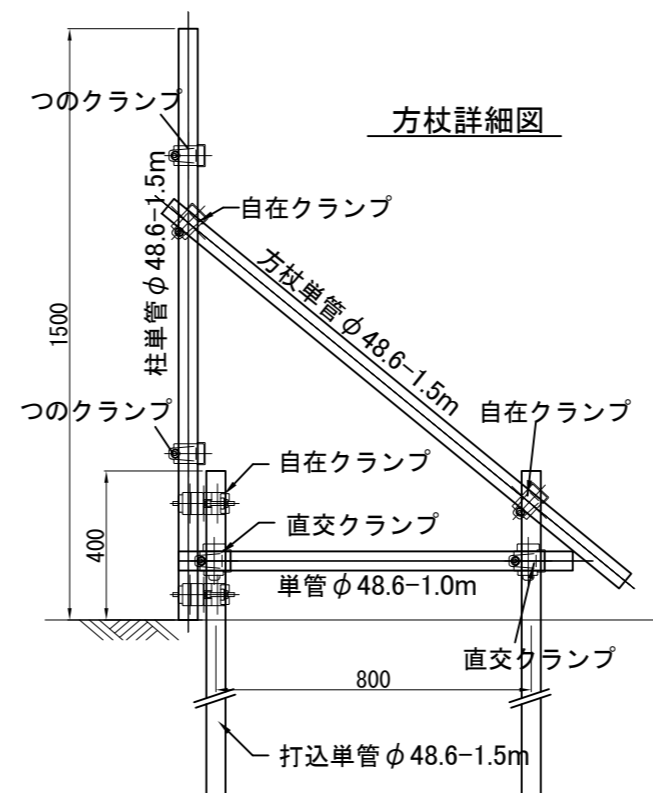

# ACG14-45L 標準組立図

平面図

正面図

B-B側面図

A-A側面図

収納時

平面図

正面図

方杖詳細図

鍵掛け詳細

商品名	アルミ キャスターゲート 片開き			
品番	ACG14-45L			
図面名	ACG14-45L 標準組立図			
作成年月日	2014年3月10日	承認	検図	製図
縮尺	Free	用紙	A3	

ACG14-45R 標準組立図

収納時

平面図

正面図

平面図

正面図

B-B側面図

鍵掛け詳細

方杖詳細図

商品名	アルミ キャスターゲート 片開き			
品番	ACG14-45R			
図面名	ACG14-45R 標準組立図			
作成年月日	2014年3月12日	承認	検図	製図
縮尺	Free	用紙	A3	