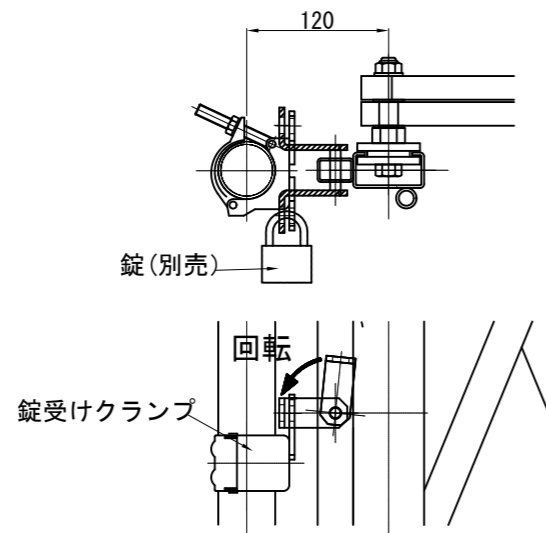

# ACG14-45L 標準組立図

平面図

正面図

B-B側面図

A-A側面図

収納時

平面図

正面図

方杖詳細図

鍵掛け詳細

商品名	アルミ キャスターゲート 片開き			
品番	ACG14-45L			
図面名	ACG14-45L 標準組立図			
作成年月日	2014年3月10日	承認	検図	製図
縮尺	Free	用紙	A3	

ACG14-45R 標準組立図

収納時

平面図

正面図

平面図

正面図

B-B側面図

鍵掛け詳細

方杖詳細図

商品名	アルミ キャスターゲート 片開き			
品番	ACG14-45R			
図面名	ACG14-45R 標準組立図			
作成年月日	2014年3月12日	承認	検図	製図
縮尺	Free	用紙	A3	