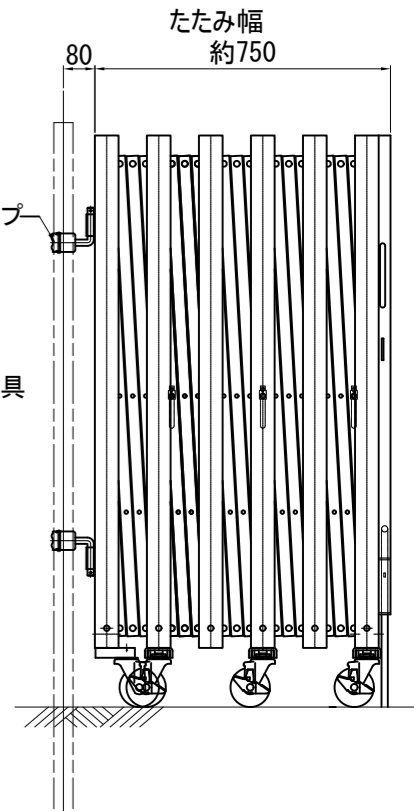

# ACG14-45L 標準組立図

平面図

正面図

B-B側面図

A-A側面図

収納時

平面図

正面図

方杖詳細図

鍵掛け詳細

商品名	アルミ キャスターゲート 片開き			
品番	ACG14-45L			
図面名	ACG14-45L 標準組立図			
作成年月日	2014年3月10日	承認	検図	製図
縮尺	Free	用紙	A3	

ACG14-45R 標準組立図

収納時

平面図

正面図

平面図

正面図

B-B側面図

鍵掛け詳細

方杖詳細図

商品名	アルミ キャスターゲート 片開き			
品番	ACG14-45R			
図面名	ACG14-45R 標準組立図			
作成年月日	2014年3月12日	承認	検図	製図
縮尺	Free	用紙	A3	