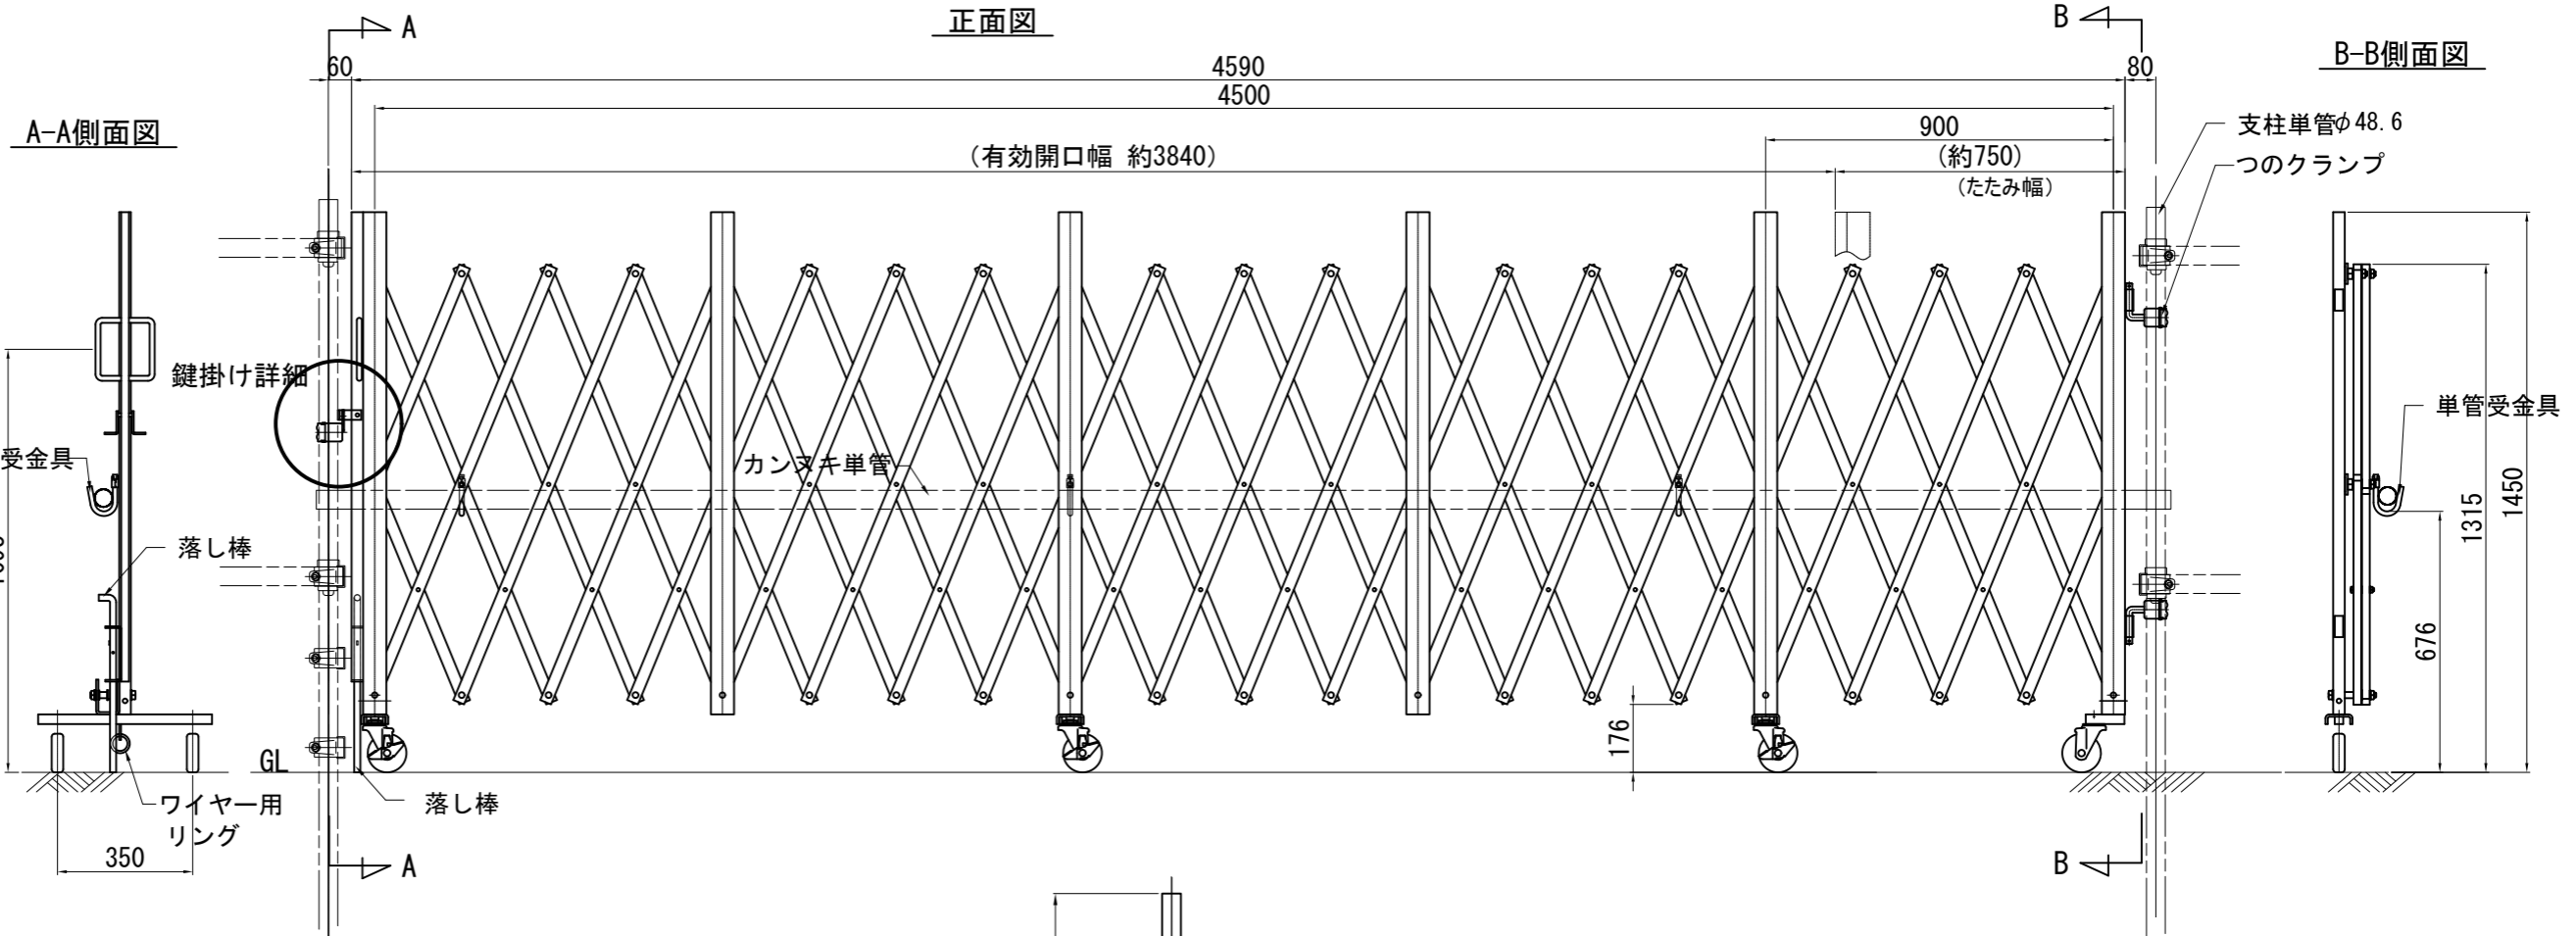

# ACG14-45L 標準組立図

平面図

正面図

B-B側面図

A-A側面図

収納時

平面図

正面図

方杖詳細図

鍵掛け詳細

商品名	アルミ キャスターゲート 片開き			
品番	ACG14-45L			
図面名	ACG14-45L 標準組立図			
作成年月日	2014年3月10日	承認	検図	製図
縮尺	Free	用紙	A3	

ACG14-45R 標準組立図

収納時

平面図

正面図

平面図

正面図

B-B側面図

鍵掛け詳細

方杖詳細図

商品名	アルミ キャスターゲート 片開き			
品番	ACG14-45R			
図面名	ACG14-45R 標準組立図			
作成年月日	2014年3月12日	承認	検図	製図
縮尺	Free	用紙	A3	