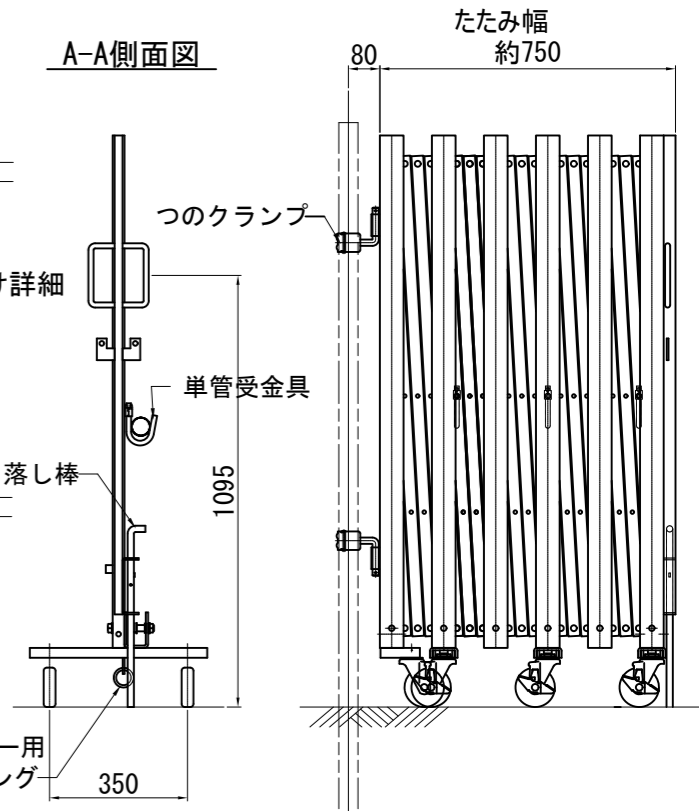

# ACG14-45L 標準組立図

平面図

正面図

B-B側面図

A-A側面図

収納時

平面図

正面図

方杖詳細図

鍵掛け詳細

商品名	アルミ キャスターゲート 片開き			
品番	ACG14-45L			
図面名	ACG14-45L 標準組立図			
作成年月日	2014年3月10日	承認	検図	製図
縮尺	Free	用紙	A3	

ACG14-45R 標準組立図

収納時

平面図

正面図

平面図

正面図

B-B側面図

鍵掛け詳細

方杖詳細図

商品名	アルミ キャスターゲート 片開き			
品番	ACG14-45R			
図面名	ACG14-45R 標準組立図			
作成年月日	2014年3月12日	承認	検図	製図
縮尺	Free	用紙	A3	