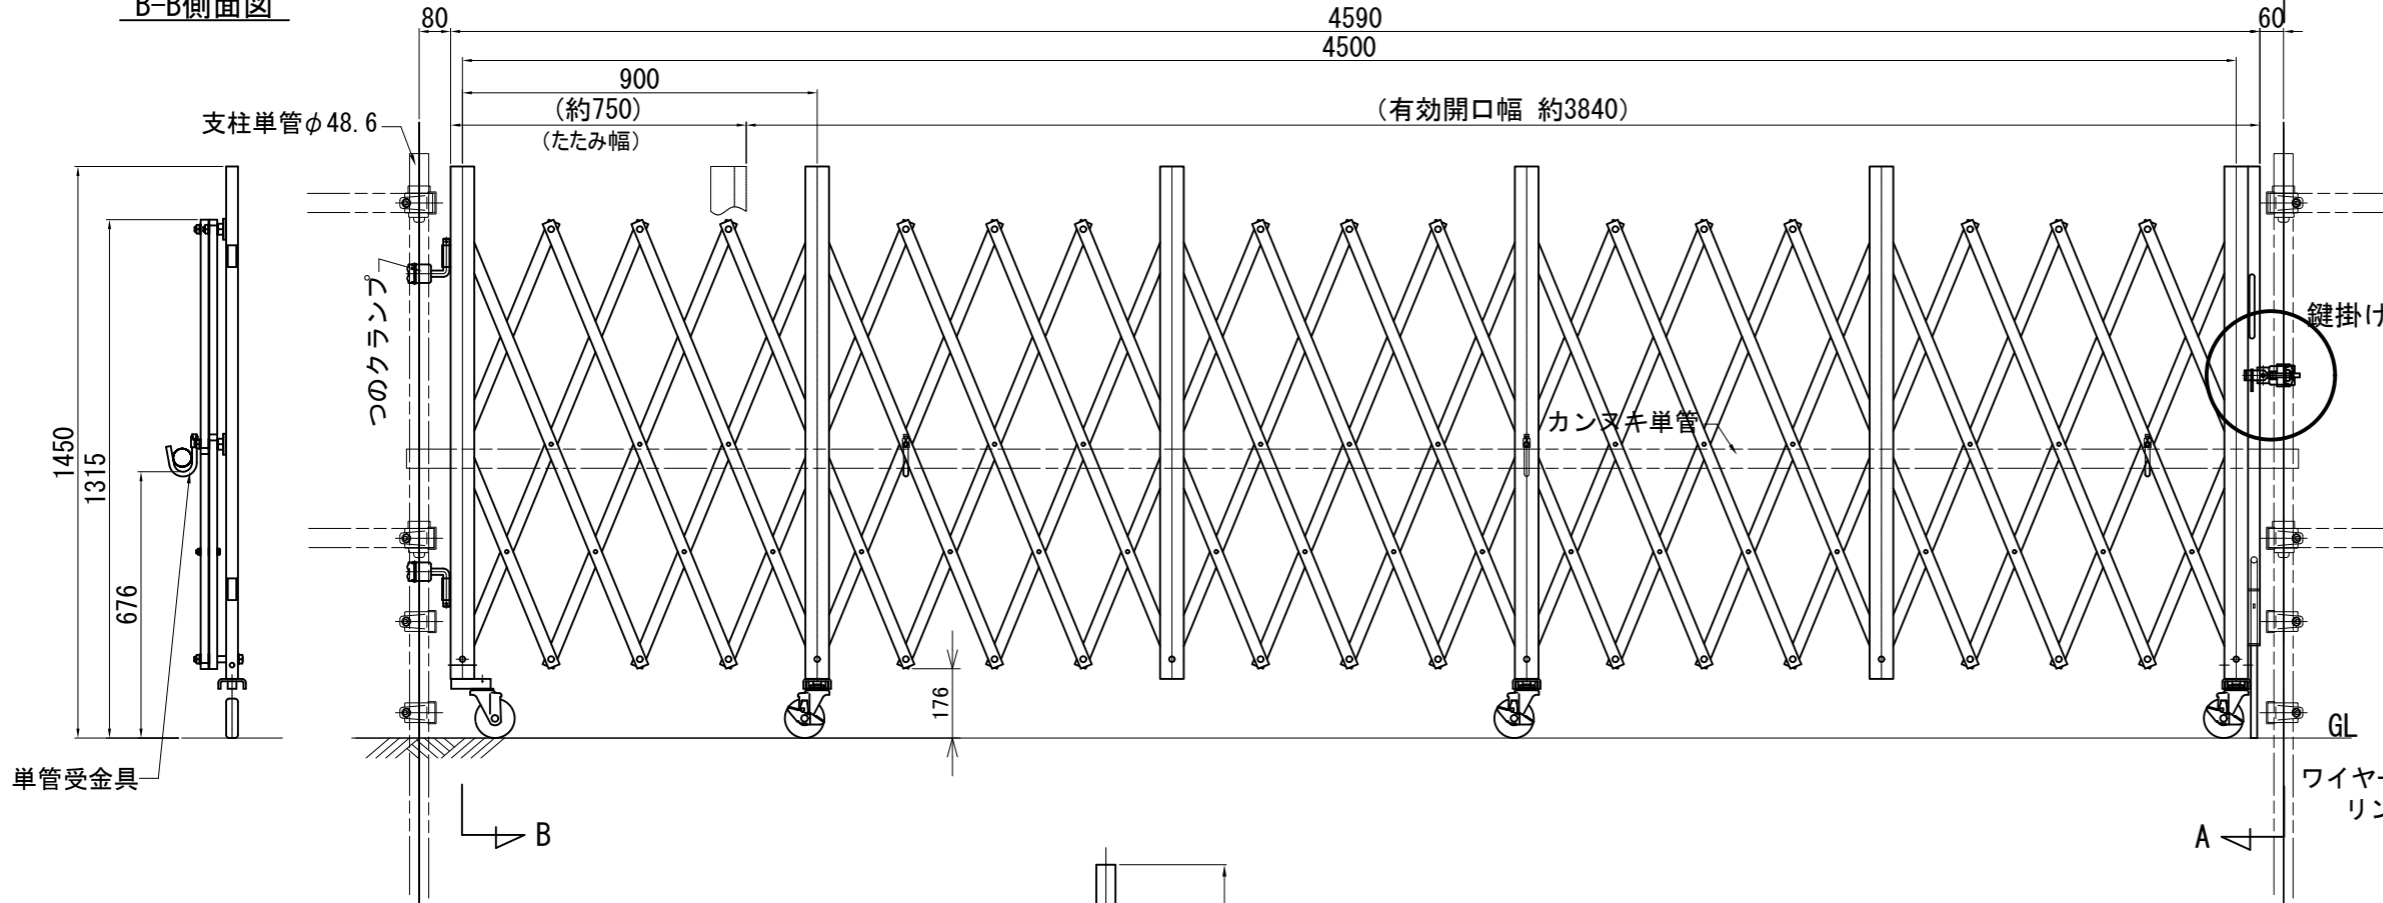

# ACG14-45L 標準組立図

平面図

正面図

B-B側面図

A-A側面図

収納時

平面図

正面図

方杖詳細図

鍵掛け詳細

商品名	アルミ キャスターゲート 片開き			
品番	ACG14-45L			
図面名	ACG14-45L 標準組立図			
作成年月日	2014年3月10日	承認	検図	製図
縮尺	Free	用紙	A3	

ACG14-45R 標準組立図

収納時

平面図

正面図

平面図

正面図

B-B側面図

鍵掛け詳細

方杖詳細図

商品名	アルミ キャスターゲート 片開き			
品番	ACG14-45R			
図面名	ACG14-45R 標準組立図			
作成年月日	2014年3月12日	承認	検図	製図
縮尺	Free	用紙	A3	