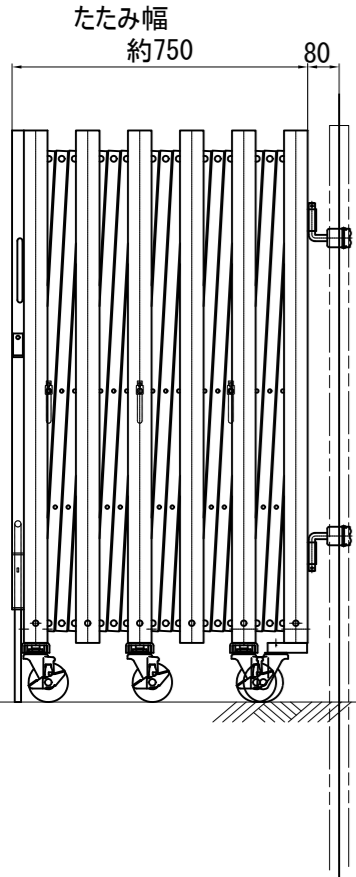

# ACG14-45L 標準組立図

平面図

正面図

B-B側面図

A-A側面図

収納時

平面図

正面図

方杖詳細図

鍵掛け詳細

商品名	アルミ キャスターゲート 片開き			
品番	ACG14-45L			
図面名	ACG14-45L 標準組立図			
作成年月日	2014年3月10日	承認	検図	製図
縮尺	Free	用紙	A3	

ACG14-45R 標準組立図

収納時

平面図

正面図

平面図

正面図

B-B側面図

鍵掛け詳細

方杖詳細図

商品名	アルミ キャスターゲート 片開き			
品番	ACG14-45R			
図面名	ACG14-45R 標準組立図			
作成年月日	2014年3月12日	承認	検図	製図
縮尺	Free	用紙	A3	