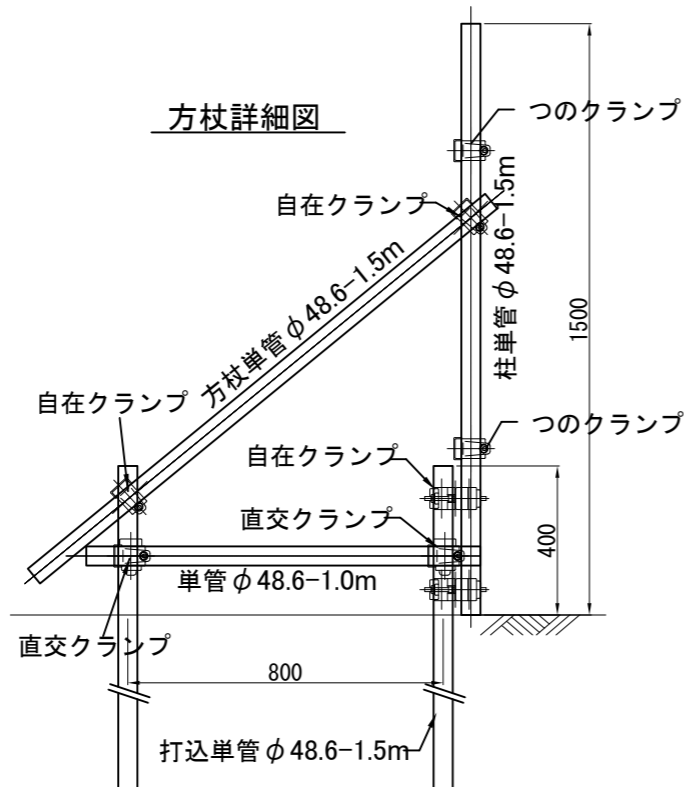

# ACG14-45L 標準組立図

平面図

正面図

B-B側面図

A-A側面図

収納時

平面図

正面図

方杖詳細図

鍵掛け詳細

商品名	アルミ キャスターゲート 片開き			
品番	ACG14-45L			
図面名	ACG14-45L 標準組立図			
作成年月日	2014年3月10日	承認	検図	製図
縮尺	Free	用紙	A3	

ACG14-45R 標準組立図

収納時

平面図

正面図

平面図

正面図

B-B側面図

鍵掛け詳細

方杖詳細図

商品名	アルミ キャスターゲート 片開き			
品番	ACG14-45R			
図面名	ACG14-45R 標準組立図			
作成年月日	2014年3月12日	承認	検図	製図
縮尺	Free	用紙	A3	