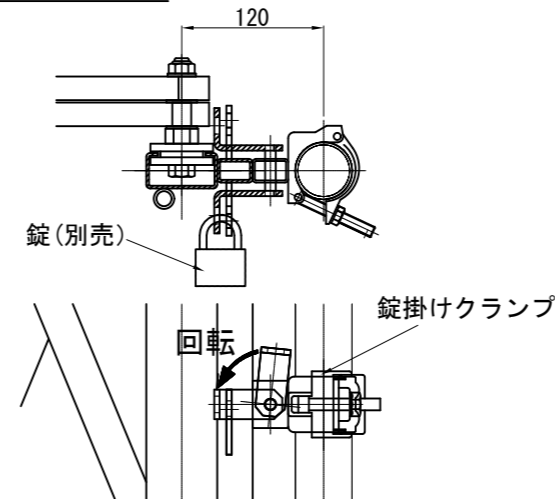

# ACG14-45L 標準組立図

平面図

正面図

B-B側面図

A-A側面図

収納時

平面図

正面図

方杖詳細図

鍵掛け詳細

商品名	アルミ キャスターゲート 片開き			
品番	ACG14-45L			
図面名	ACG14-45L 標準組立図			
作成年月日	2014年3月10日	承認	検図	製図
縮尺	Free	用紙	A3	

ACG14-45R 標準組立図

収納時

平面図

正面図

平面図

正面図

B-B側面図

鍵掛け詳細

方杖詳細図

商品名	アルミ キャスターゲート 片開き			
品番	ACG14-45R			
図面名	ACG14-45R 標準組立図			
作成年月日	2014年3月12日	承認	検図	製図
縮尺	Free	用紙	A3	