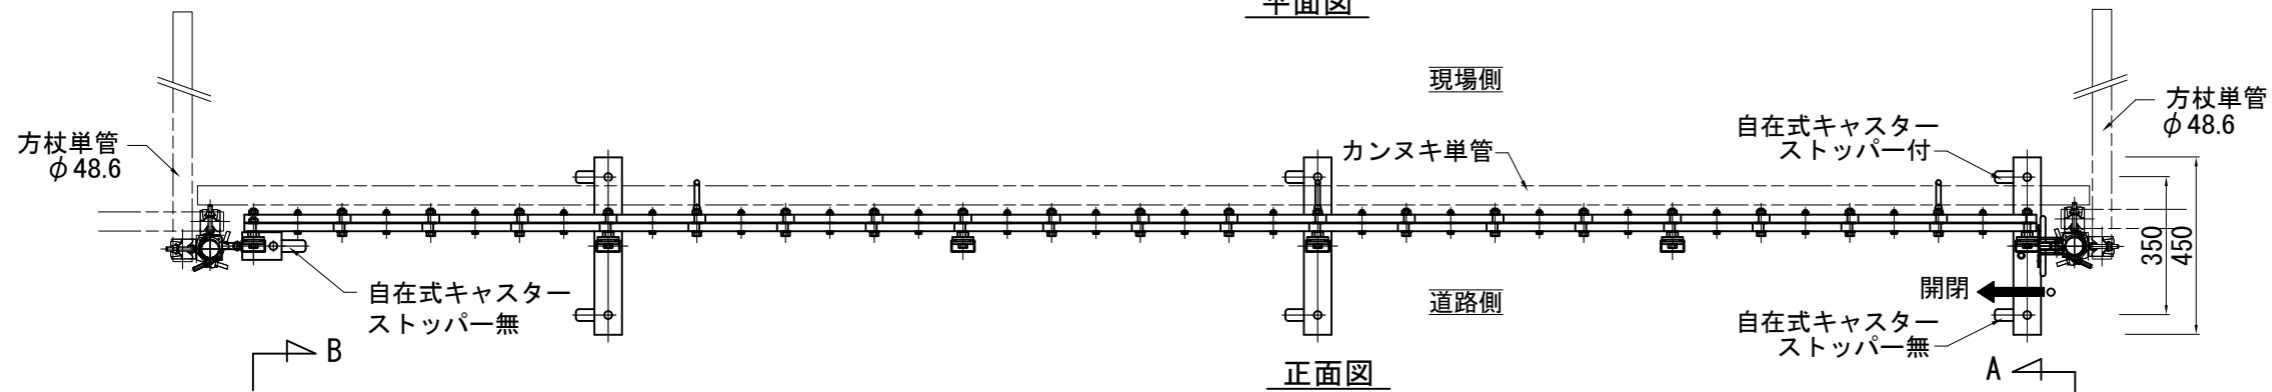

# ACG14-45L 標準組立図

平面図

正面図

B-B側面図

A-A側面図

収納時

平面図

正面図

方杖詳細図

鍵掛け詳細

商品名	アルミ キャスターゲート 片開き			
品番	ACG14-45L			
図面名	ACG14-45L 標準組立図			
作成年月日	2014年3月10日	承認	検図	製図
縮尺	Free	用紙	A3	

ACG14-45R 標準組立図

収納時

平面図

正面図

平面図

正面図

B-B側面図

鍵掛け詳細

方杖詳細図

商品名	アルミ キャスターゲート 片開き			
品番	ACG14-45R			
図面名	ACG14-45R 標準組立図			
作成年月日	2014年3月12日	承認	検図	製図
縮尺	Free	用紙	A3	