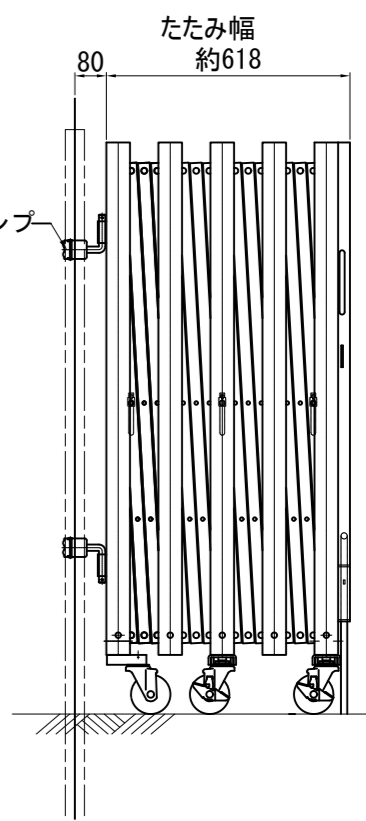

ACG14-36L 標準組立図

平面図

正面図

B-B側面図

A-A側面図

収納時

平面図

正面図

方杖詳細図

鍵掛け詳細

商品名	アルミ キャスターゲート 片開き			
品番	ACG14-36L			
図面名	ACG14-36L 標準組立図			
作成年月日	2014年3月7日	承認	検図	製図
縮尺	Free	用紙	A3	

ACG14-36R 標準組立図

収納時

平面図

正面図

たたみ幅  
約618

平面図

正面図

鍵掛け詳細

方杖詳細図

商品名	アルミ キャスターゲート 片開き			
品番	ACG14-36R			
図面名	ACG14-36R 標準組立図			
作成年月日	2014年3月12日	承認	検図	製図
縮尺	Free	用紙	A3	