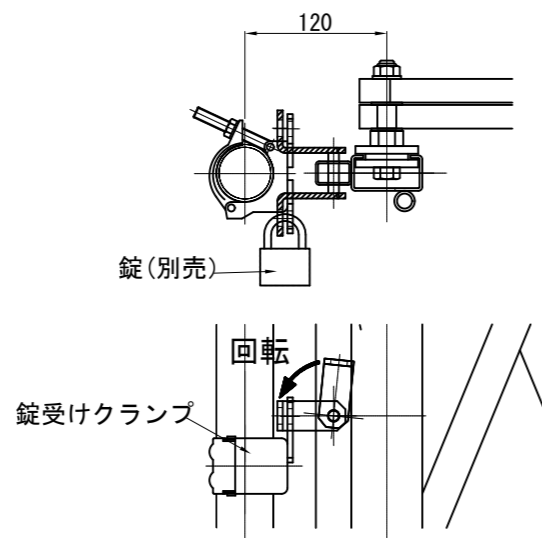

ACG14-36L 標準組立図

平面図

正面図

B-B側面図

A-A側面図

収納時

平面図

正面図

方杖詳細図

鍵掛け詳細

商品名	アルミ キャスターゲート 片開き			
品番	ACG14-36L			
図面名	ACG14-36L 標準組立図			
作成年月日	2014年3月7日	承認	検図	製図
縮尺	Free	用紙	A3	

ACG14-36R 標準組立図

収納時

平面図

正面図

たたみ幅  
約618

平面図

正面図

鍵掛け詳細

方杖詳細図

商品名	アルミ キャスターゲート 片開き			
品番	ACG14-36R			
図面名	ACG14-36R 標準組立図			
作成年月日	2014年3月12日	承認	検図	製図
縮尺	Free	用紙	A3	