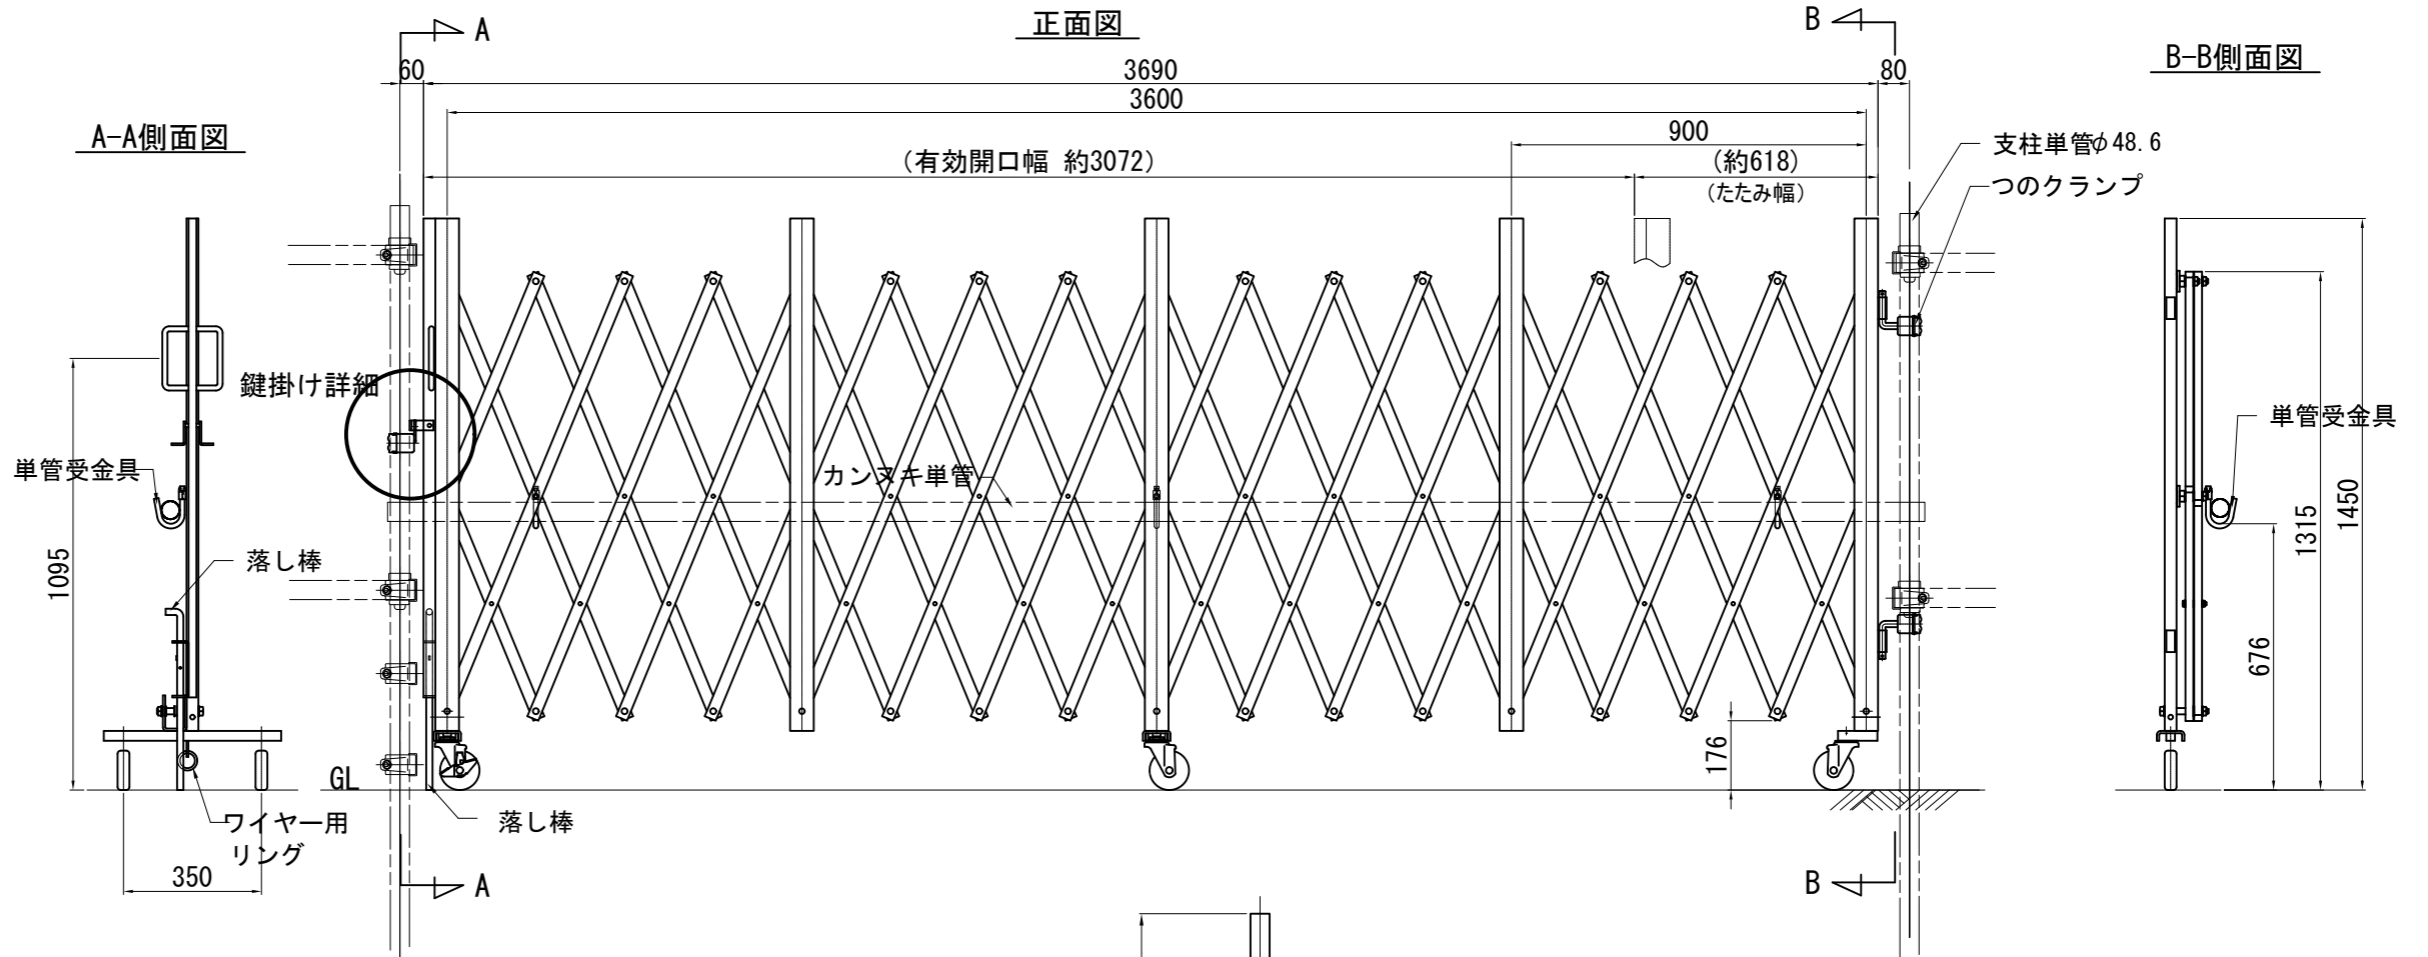

ACG14-36L 標準組立図

平面図

正面図

B-B側面図

A-A側面図

収納時

平面図

正面図

方杖詳細図

鍵掛け詳細

商品名	アルミ キャスターゲート 片開き			
品番	ACG14-36L			
図面名	ACG14-36L 標準組立図			
作成年月日	2014年3月7日	承認	検図	製図
縮尺	Free	用紙	A3	

ACG14-36R 標準組立図

収納時

平面図

正面図

たたみ幅  
約618

平面図

正面図

鍵掛け詳細

方杖詳細図

商品名	アルミ キャスターゲート 片開き			
品番	ACG14-36R			
図面名	ACG14-36R 標準組立図			
作成年月日	2014年3月12日	承認	検図	製図
縮尺	Free	用紙	A3	