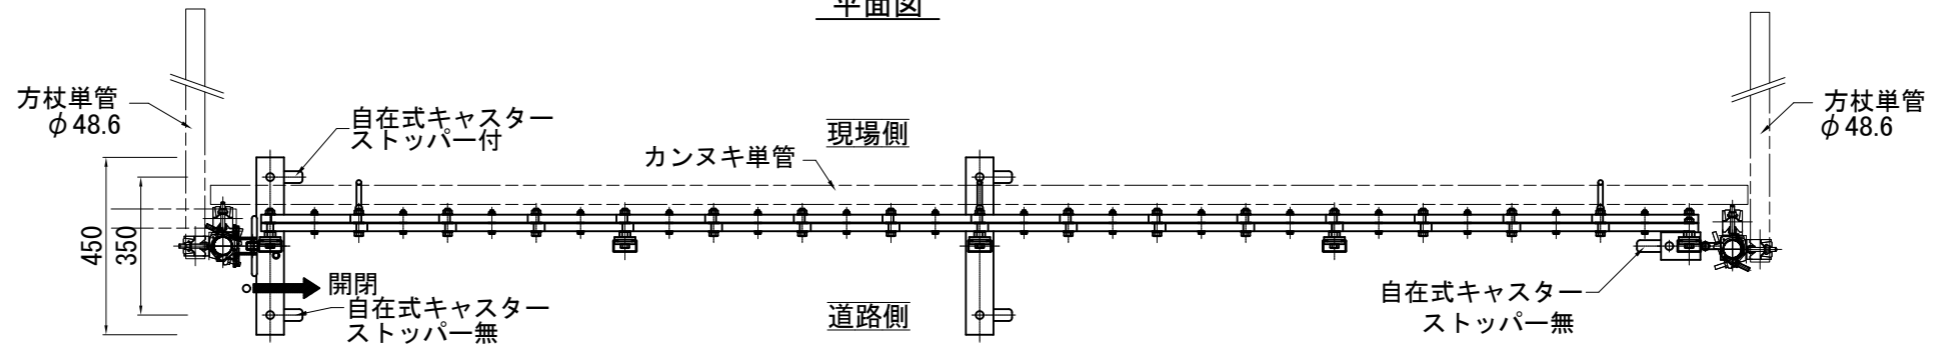

ACG14-36L 標準組立図

平面図

正面図

B-B側面図

A-A側面図

収納時

平面図

正面図

方杖詳細図

鍵掛け詳細

商品名	アルミ キャスターゲート 片開き			
品番	ACG14-36L			
図面名	ACG14-36L 標準組立図			
作成年月日	2014年3月7日	承認	検図	製図
縮尺	Free	用紙	A3	

ACG14-36R 標準組立図

収納時

平面図

正面図

たたみ幅  
約618

平面図

正面図

鍵掛け詳細

方杖詳細図

商品名	アルミ キャスターゲート 片開き			
品番	ACG14-36R			
図面名	ACG14-36R 標準組立図			
作成年月日	2014年3月12日	承認	検図	製図
縮尺	Free	用紙	A3	