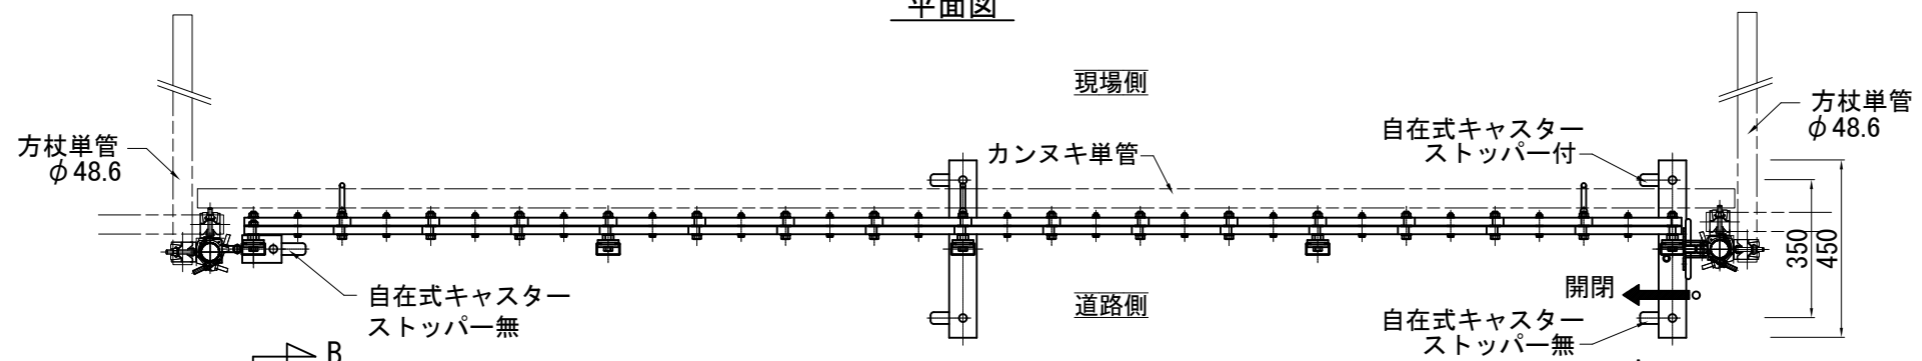

ACG14-36L 標準組立図

平面図

正面図

B-B側面図

A-A側面図

収納時

平面図

正面図

方杖詳細図

鍵掛け詳細

商品名	アルミ キャスターゲート 片開き			
品番	ACG14-36L			
図面名	ACG14-36L 標準組立図			
作成年月日	2014年3月7日	承認	検図	製図
縮尺	Free	用紙	A3	

ACG14-36R 標準組立図

収納時

平面図

正面図

たたみ幅  
約618

平面図

正面図

鍵掛け詳細

方杖詳細図

商品名	アルミ キャスターゲート 片開き			
品番	ACG14-36R			
図面名	ACG14-36R 標準組立図			
作成年月日	2014年3月12日	承認	検図	製図
縮尺	Free	用紙	A3	