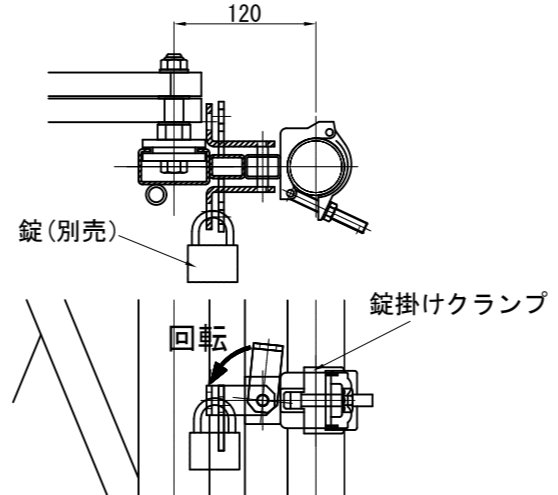

ACG14-36L 標準組立図

平面図

正面図

B-B側面図

A-A側面図

収納時

平面図

正面図

方杖詳細図

鍵掛け詳細

商品名	アルミ キャスターゲート 片開き			
品番	ACG14-36L			
図面名	ACG14-36L 標準組立図			
作成年月日	2014年3月7日	承認	検図	製図
縮尺	Free	用紙	A3	

ACG14-36R 標準組立図

収納時

平面図

正面図

たたみ幅  
約618

平面図

正面図

鍵掛け詳細

方杖詳細図

商品名	アルミ キャスターゲート 片開き			
品番	ACG14-36R			
図面名	ACG14-36R 標準組立図			
作成年月日	2014年3月12日	承認	検図	製図
縮尺	Free	用紙	A3	