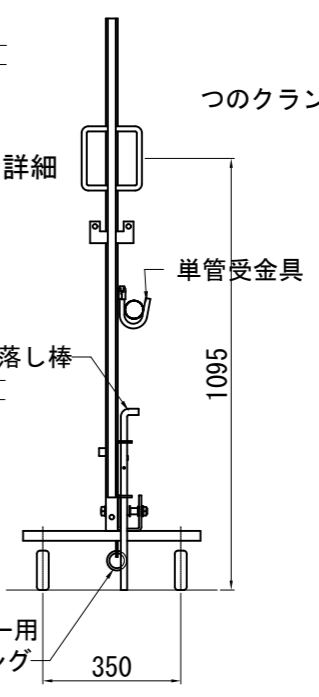

ACG14-36L 標準組立図

平面図

正面図

B-B側面図

A-A側面図

収納時

平面図

正面図

方杖詳細図

鍵掛け詳細

商品名	アルミ キャスターゲート 片開き			
品番	ACG14-36L			
図面名	ACG14-36L 標準組立図			
作成年月日	2014年3月7日	承認	検図	製図
縮尺	Free	用紙	A3	

ACG14-36R 標準組立図

収納時

平面図

正面図

たたみ幅  
約618

平面図

正面図

鍵掛け詳細

方杖詳細図

商品名	アルミ キャスターゲート 片開き			
品番	ACG14-36R			
図面名	ACG14-36R 標準組立図			
作成年月日	2014年3月12日	承認	検図	製図
縮尺	Free	用紙	A3	