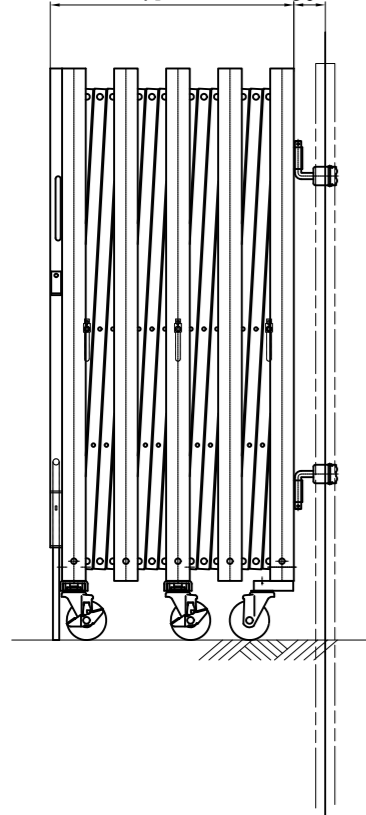

ACG14-36L 標準組立図

平面図

正面図

B-B側面図

A-A側面図

収納時

平面図

正面図

方杖詳細図

鍵掛け詳細

商品名	アルミ キャスターゲート 片開き			
品番	ACG14-36L			
図面名	ACG14-36L 標準組立図			
作成年月日	2014年3月7日	承認	検図	製図
縮尺	Free	用紙	A3	

ACG14-36R 標準組立図

収納時

平面図

正面図

たたみ幅  
約618

平面図

正面図

鍵掛け詳細

方杖詳細図

商品名	アルミ キャスターゲート 片開き			
品番	ACG14-36R			
図面名	ACG14-36R 標準組立図			
作成年月日	2014年3月12日	承認	検図	製図
縮尺	Free	用紙	A3	