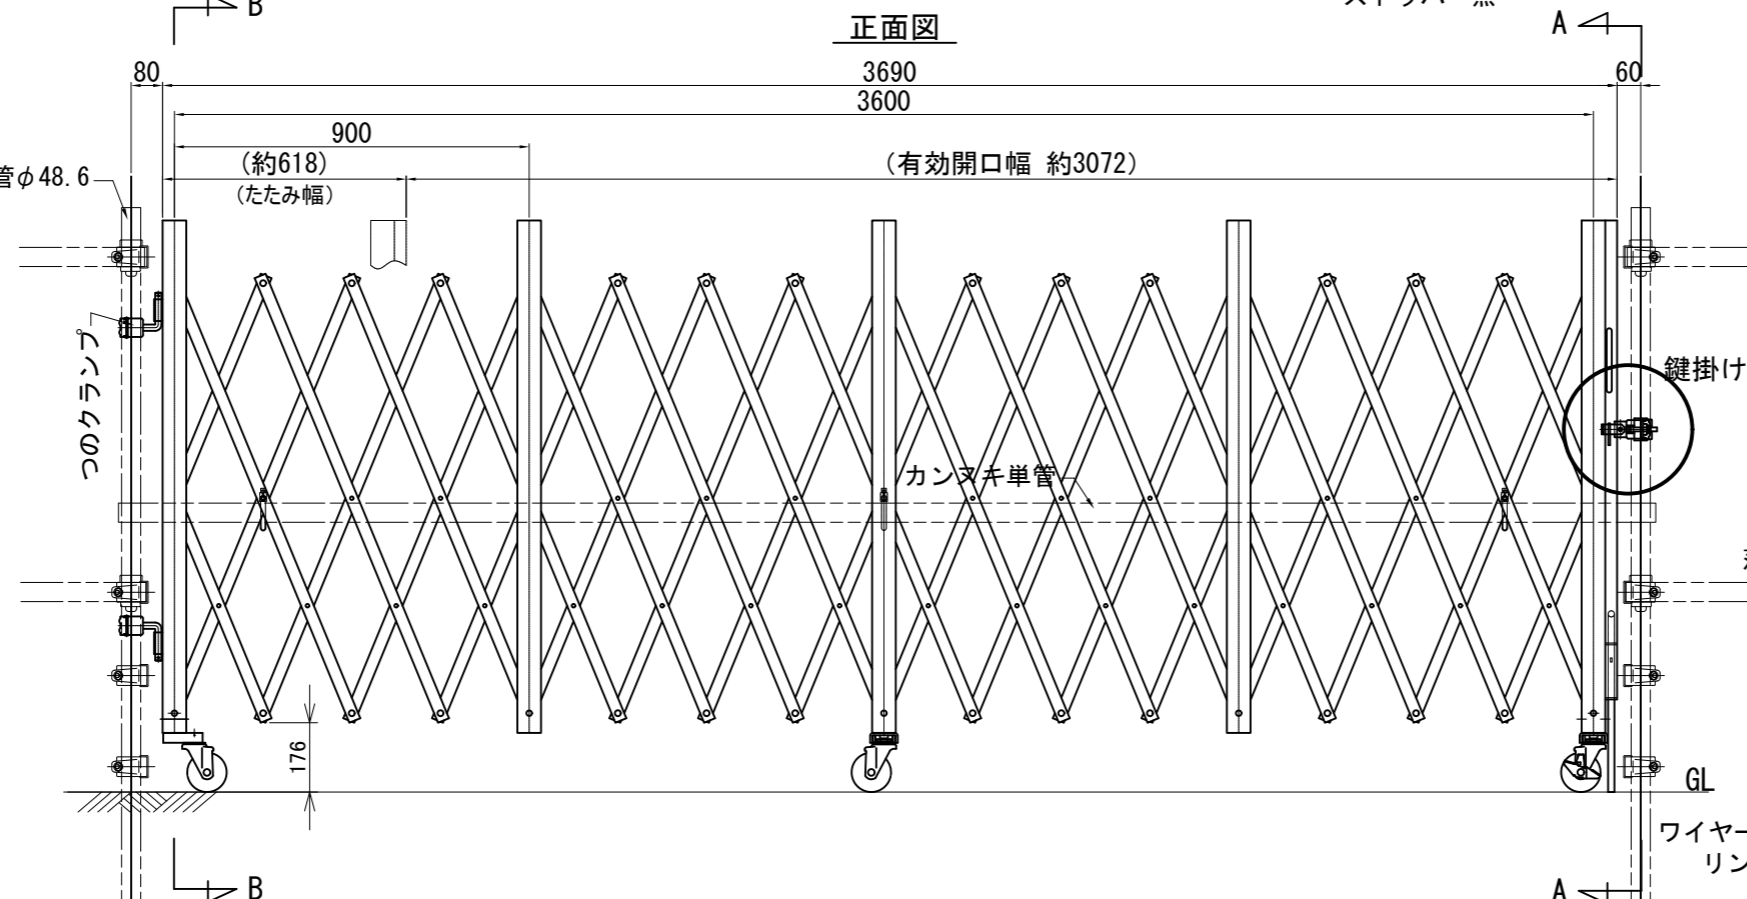

ACG14-36L 標準組立図

平面図

正面図

B-B側面図

A-A側面図

収納時

平面図

正面図

方杖詳細図

鍵掛け詳細

商品名	アルミ キャスターゲート 片開き			
品番	ACG14-36L			
図面名	ACG14-36L 標準組立図			
作成年月日	2014年3月7日	承認	検図	製図
縮尺	Free	用紙	A3	

ACG14-36R 標準組立図

収納時

平面図

正面図

たたみ幅  
約618

平面図

正面図

鍵掛け詳細

方杖詳細図

商品名	アルミ キャスターゲート 片開き			
品番	ACG14-36R			
図面名	ACG14-36R 標準組立図			
作成年月日	2014年3月12日	承認	検図	製図
縮尺	Free	用紙	A3	