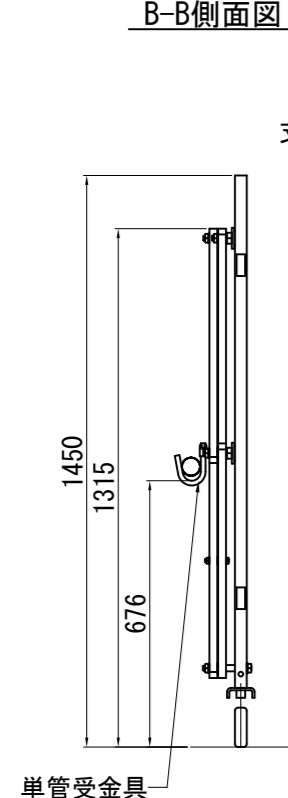

ACG14-36L 標準組立図

平面図

正面図

B-B側面図

A-A側面図

収納時

平面図

正面図

方杖詳細図

鍵掛け詳細

商品名	アルミ キャスターゲート 片開き			
品番	ACG14-36L			
図面名	ACG14-36L 標準組立図			
作成年月日	2014年3月7日	承認	検図	製図
縮尺	Free	用紙	A3	

ACG14-36R 標準組立図

収納時

平面図

正面図

たたみ幅  
約618

平面図

正面図

鍵掛け詳細

方杖詳細図

商品名	アルミ キャスターゲート 片開き			
品番	ACG14-36R			
図面名	ACG14-36R 標準組立図			
作成年月日	2014年3月12日	承認	検図	製図
縮尺	Free	用紙	A3	