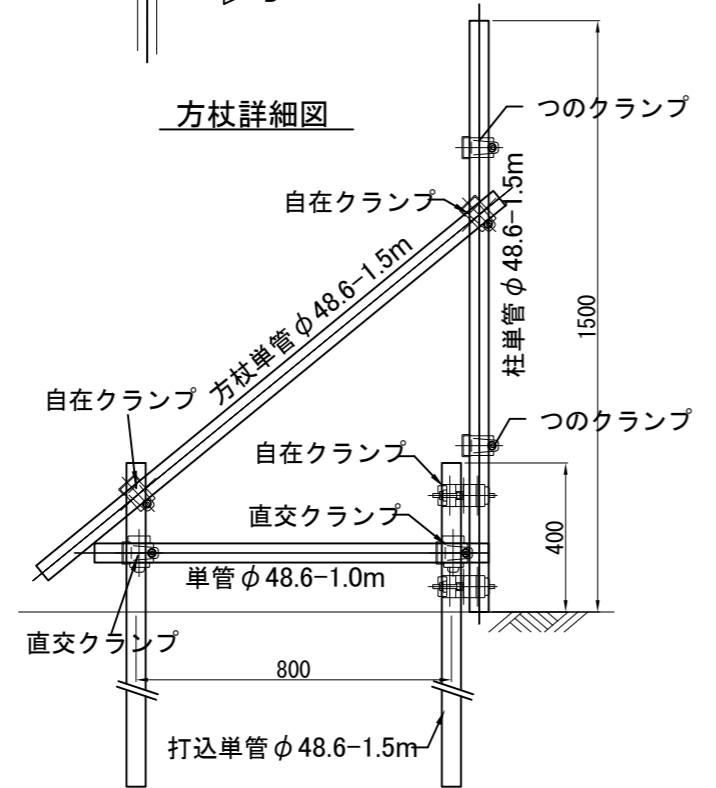

ACG14-36L 標準組立図

平面図

正面図

B-B側面図

A-A側面図

収納時

平面図

正面図

方杖詳細図

鍵掛け詳細

商品名	アルミ キャスターゲート 片開き			
品番	ACG14-36L			
図面名	ACG14-36L 標準組立図			
作成年月日	2014年3月7日	承認	検図	製図
縮尺	Free	用紙	A3	

ACG14-36R 標準組立図

収納時

平面図

正面図

たたみ幅  
約618

平面図

正面図

鍵掛け詳細

方杖詳細図

商品名	アルミ キャスターゲート 片開き			
品番	ACG14-36R			
図面名	ACG14-36R 標準組立図			
作成年月日	2014年3月12日	承認	検図	製図
縮尺	Free	用紙	A3	