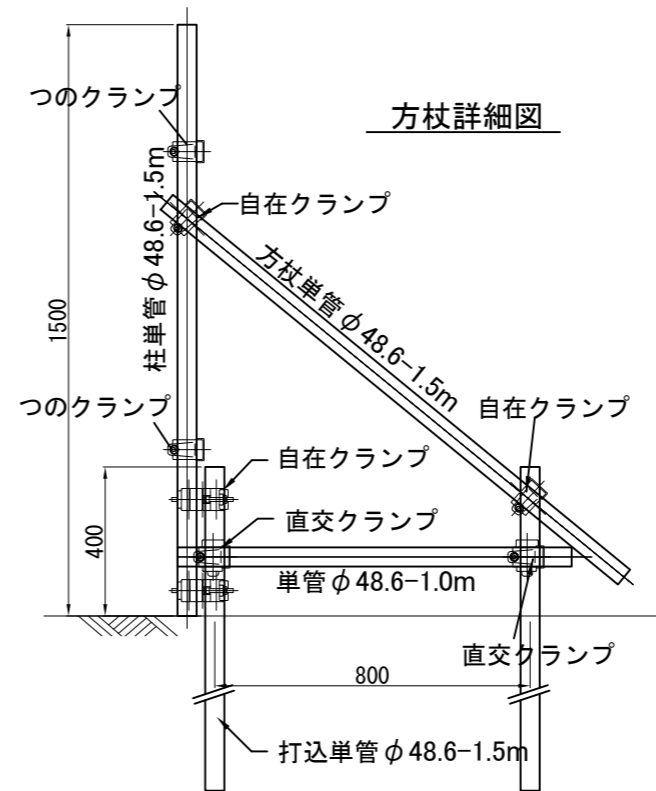

ACG14-36L 標準組立図

平面図

正面図

B-B側面図

A-A側面図

収納時

平面図

正面図

方杖詳細図

鍵掛け詳細

商品名	アルミ キャスターゲート 片開き			
品番	ACG14-36L			
図面名	ACG14-36L 標準組立図			
作成年月日	2014年3月7日	承認	検図	製図
縮尺	Free	用紙	A3	

ACG14-36R 標準組立図

収納時

平面図

正面図

たたみ幅  
約618

平面図

正面図

鍵掛け詳細

方杖詳細図

商品名	アルミ キャスターゲート 片開き			
品番	ACG14-36R			
図面名	ACG14-36R 標準組立図			
作成年月日	2014年3月12日	承認	検図	製図
縮尺	Free	用紙	A3	