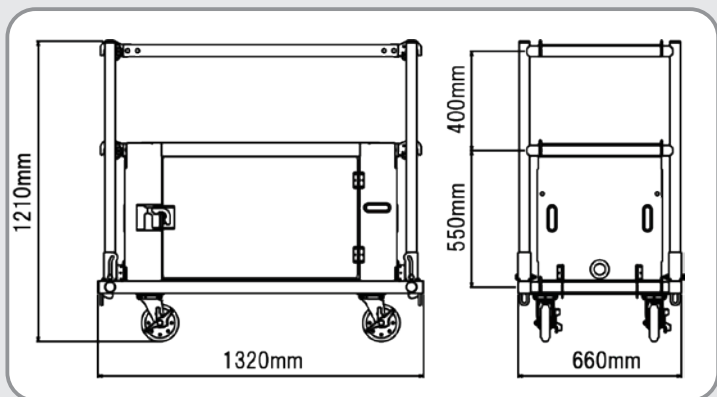

「保管」「運搬」「作業台」 1台3役

- 南京錠を取付けられる仕様ため、貴重品の保管、材料や電動工具の収納一時保管に最適
- 小回り抜群で移動が楽々
- 丁度いい高さで作業机としての利用可能
- ウレタンキャスター採用で、床面への色移りを防止

「保管」

市販の南京錠で扉をロック！

※南京錠はお客様手配

「運搬」

長さ十分で長物の移動も可能！

「作業台」

図面を広げて打合せが可能！

●製品図

●製品仕様図

寸法	L1,320×H1,210×W660[mm]
扉間口	765×497[mm]
積載荷重	静止時各段 150kg 以下 / 移動時各段 75kg
重量	87.5kg

株式会社 テクノジャパン <https://techjpn.co.jp/>

- 新橋 本社 □東京都港区新橋2丁目4番5号
不二ビルディング新橋3階
□TEL: 03-5860-9563 □FAX: 03-5860-9564
- 商品センター □埼玉県さいたま市岩槻区横根 1360-1
□TEL: 048-798-9163 □FAX: 048-798-9164