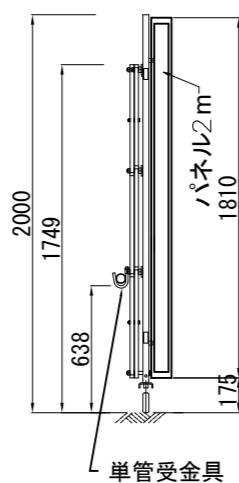

ACG20-63(パネル付) R・L両開き 組立図

平面図

正面図

正面図

たたみ幅 約790

断面A-A

断面B-B

断面C-C

鍵掛け詳細

商品名	アルミキャスターゲート(パネル付) 両開き			
品番	ACG20-63 (P付) R・L			
図面名	ACG20-63 (P付) R・L両開き 組立図			
作成年月日	2014年2月14日	承認	検図	製図
縮尺	Free	用紙	A3	