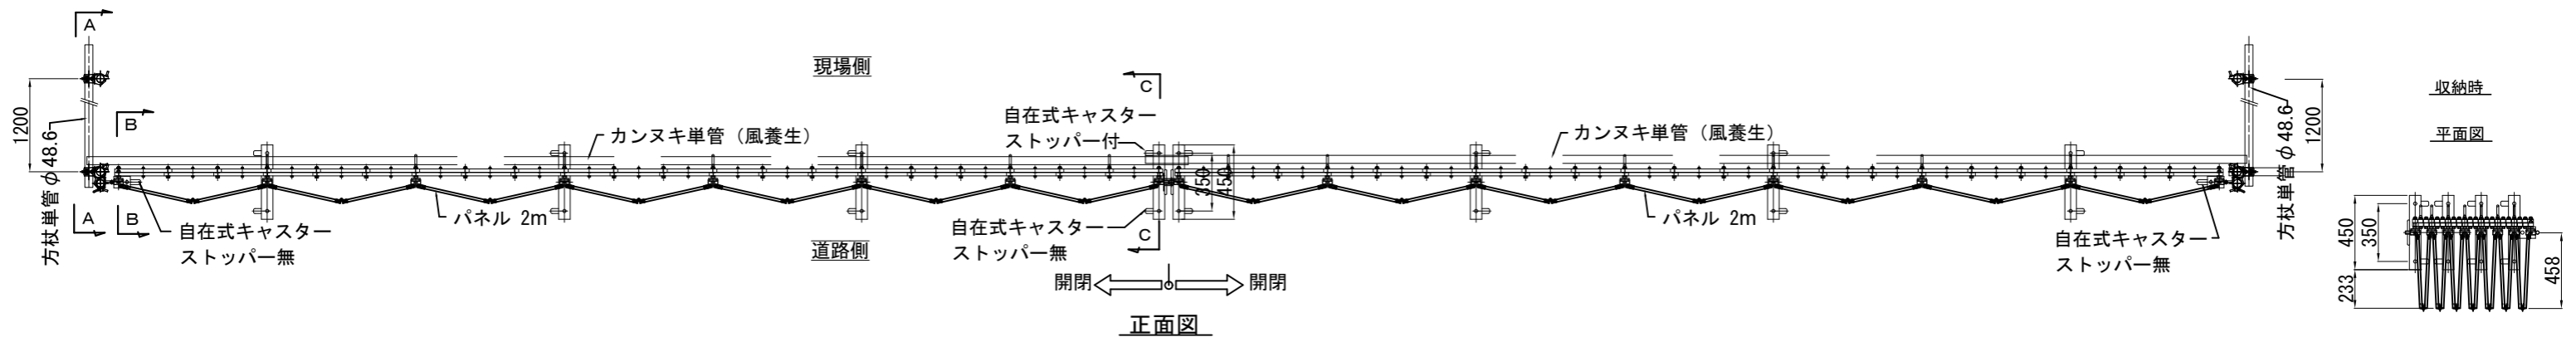

ACG20-63(パネル付) R・L両開き 組立図

平面図

正面図

正面図

たたみ幅 約790

断面A-A

断面B-B

断面C-C

鍵掛け詳細

商品名	アルミキャスターゲート(パネル付) 両開き			
品番	ACG20-63 (P付) R・L			
図面名	ACG20-63 (P付) R・L両開き 組立図			
作成年月日	2014年2月14日	承認	検図	製図
縮尺	Free	用紙	A3	