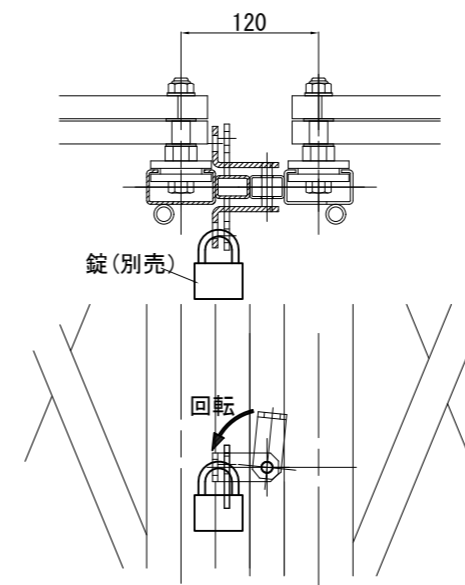

ACG20-63(パネル付) R・L両開き 組立図

平面図

正面図

正面図

たたみ幅 約790

断面A-A

断面B-B

断面C-C

鍵掛け詳細

商品名	アルミキャスターゲート(パネル付) 両開き			
品番	ACG20-63 (P付) R・L			
図面名	ACG20-63 (P付) R・L両開き 組立図			
作成年月日	2014年2月14日	承認	検図	製図
縮尺	Free	用紙	A3	