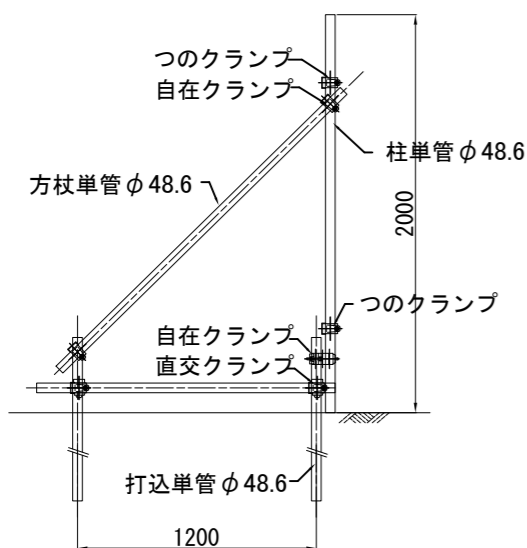

ACG20-63(パネル付) R・L両開き 組立図

平面図

正面図

正面図

たたみ幅 約790

断面A-A

断面B-B

断面C-C

鍵掛け詳細

商品名	アルミキャスターゲート(パネル付) 両開き			
品番	ACG20-63 (P付) R・L			
図面名	ACG20-63 (P付) R・L両開き 組立図			
作成年月日	2014年2月14日	承認	検図	製図
縮尺	Free	用紙	A3	