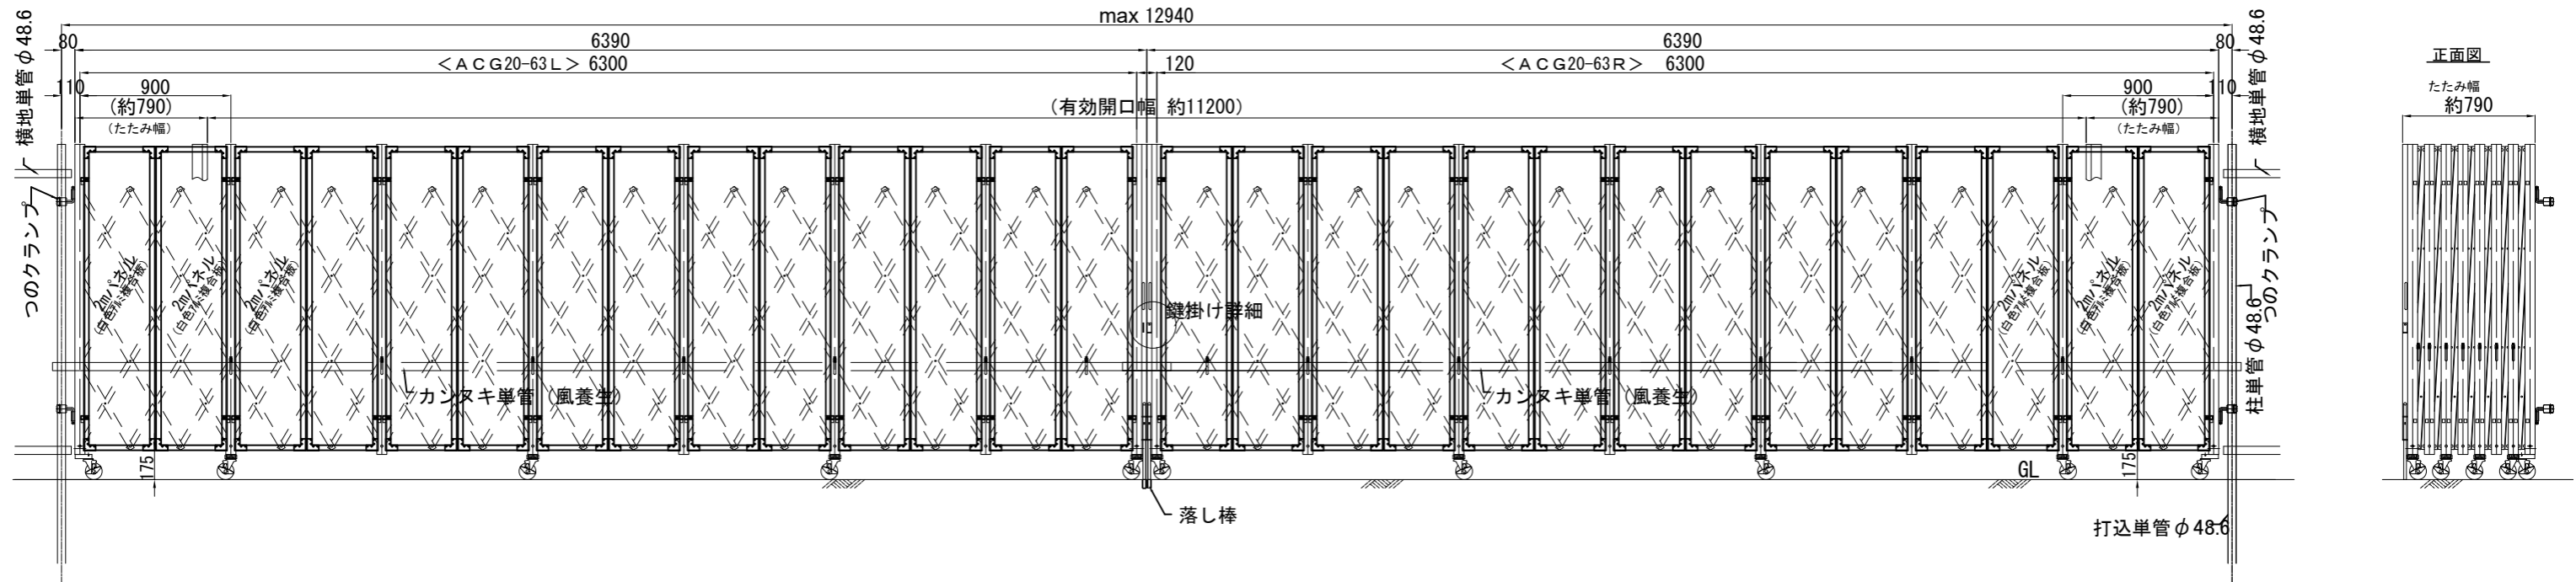

ACG20-63(パネル付) R・L両開き 組立図

平面図

正面図

正面図

たたみ幅 約790

断面A-A

断面B-B

断面C-C

鍵掛け詳細

商品名	アルミキャスターゲート(パネル付) 両開き			
品番	ACG20-63 (P付) R・L			
図面名	ACG20-63 (P付) R・L両開き 組立図			
作成年月日	2014年2月14日	承認	検図	製図
縮尺	Free	用紙	A3	