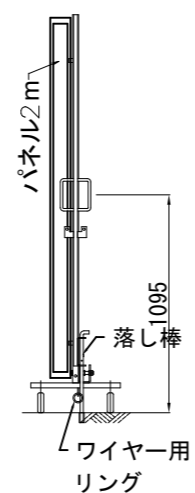

ACG20-63(パネル付) R・L両開き 組立図

平面図

正面図

正面図

たたみ幅 約790

断面A-A

断面B-B

断面C-C

鍵掛け詳細

商品名	アルミキャスターゲート(パネル付) 両開き			
品番	ACG20-63 (P付) R・L			
図面名	ACG20-63 (P付) R・L両開き 組立図			
作成年月日	2014年2月14日	承認	検図	製図
縮尺	Free	用紙	A3	