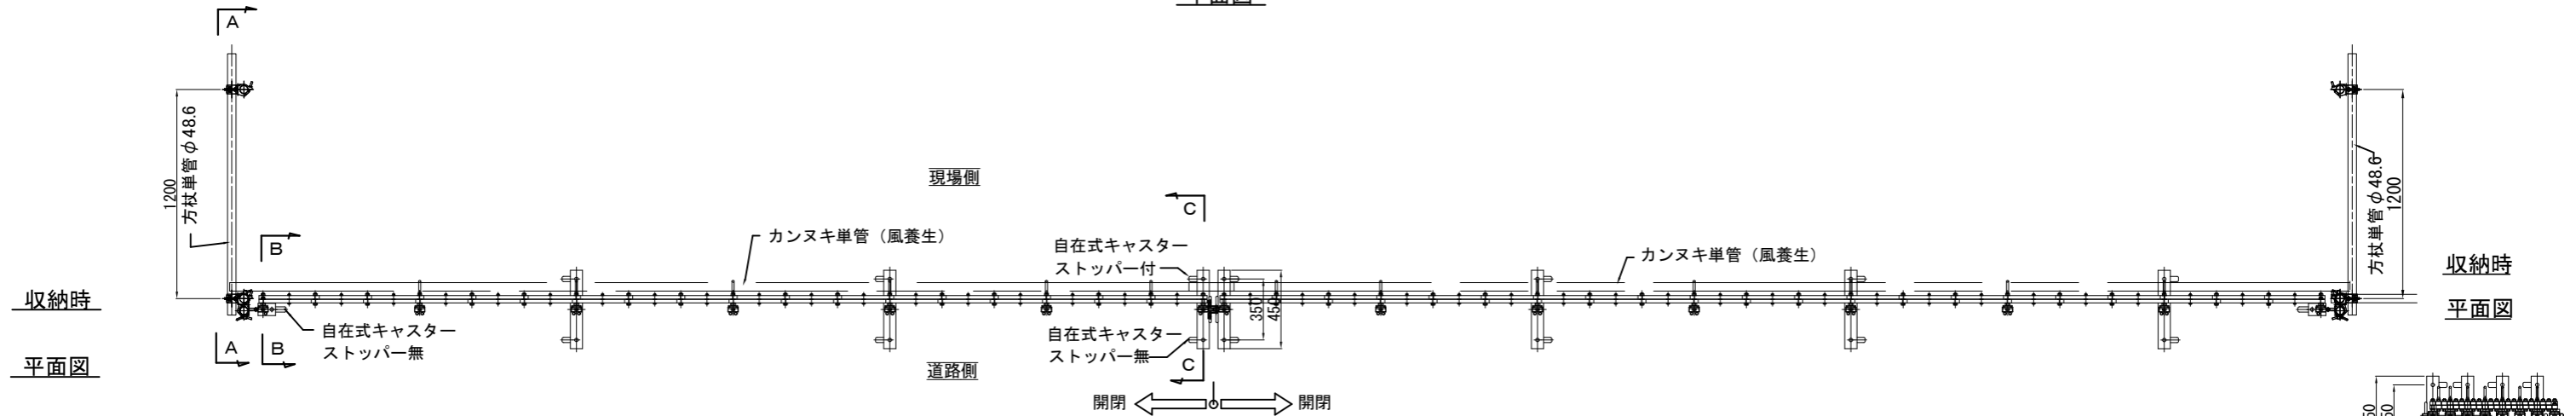

ACG20-54L63R (両開き) 組立図

平面図

正面図

断面A-A

断面B-B

断面C-C

鍵掛け詳細

商品名	アルミキャスターゲート 両開き			
品番	ACG20-54L63R			
図面名	ACG20-54L63R (両開き) 組立図			
作成年月日	2014年1月17日	承認	検図	製図
縮尺	Free	用紙	A3	

株式会社 テクノジャパン

ACG20-54R 63L (両開き) 組立図

平面図

開閉 ← → 開閉

正面図

断面A-A

断面B-B

断面C-C

鍵掛け詳細

商品名	アルミキャスターゲート 両開き			
品番	ACG20-54R 63L			
図面名	ACG20-54R 63L (両開き) 組立図			
作成年月日	2023年6月15日	承認	検図	製図
縮尺	Free	用紙	A3	