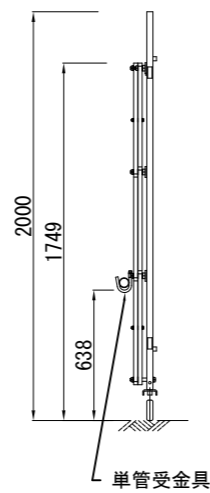

ACG20-54L63R (両開き) 組立図

平面図

正面図

断面A-A

断面B-B

断面C-C

鍵掛け詳細

商品名	アルミキャスターゲート 両開き			
品番	ACG20-54L63R			
図面名	ACG20-54L63R (両開き) 組立図			
作成年月日	2014年1月17日	承認	検図	製図
縮尺	Free	用紙	A3	

株式会社 テクノジャパン

ACG20-54R 63L (両開き) 組立図

平面図

開閉 ← → 開閉

正面図

断面A-A

断面B-B

断面C-C

鍵掛け詳細

商品名	アルミキャスターゲート 両開き			
品番	ACG20-54R 63L			
図面名	ACG20-54R 63L (両開き) 組立図			
作成年月日	2023年6月15日	承認	検図	製図
縮尺	Free	用紙	A3	