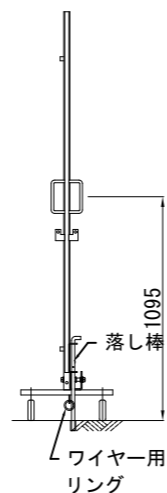

ACG20-54L63R (両開き) 組立図

平面図

正面図

断面A-A

断面B-B

断面C-C

鍵掛け詳細

商品名	アルミキャスターゲート 両開き			
品番	ACG20-54L63R			
図面名	ACG20-54L63R (両開き) 組立図			
作成年月日	2014年1月17日	承認	検図	製図
縮尺	Free	用紙	A3	

株式会社 テクノジャパン

ACG20-54R 63L (両開き) 組立図

平面図

開閉 ← → 開閉

正面図

断面A-A

断面B-B

断面C-C

鍵掛け詳細

商品名	アルミキャスターゲート 両開き			
品番	ACG20-54R 63L			
図面名	ACG20-54R 63L (両開き) 組立図			
作成年月日	2023年6月15日	承認	検図	製図
縮尺	Free	用紙	A3	