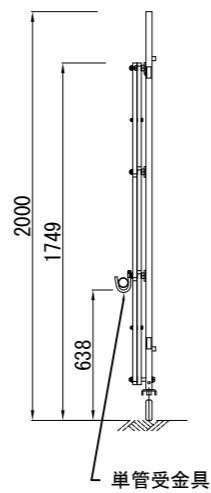

ACG20-54L63R (両開き) 組立図

平面図

正面図

断面A-A

断面B-B

断面C-C

鍵掛け詳細

商品名	アルミキャスターゲート 両開き			
品番	ACG20-54L63R			
図面名	ACG20-54L63R (両開き) 組立図			
作成年月日	2014年1月17日	承認	検図	製図
縮尺	Free	用紙	A3	

株式会社 テクノジャパン

ACG20-54R 63L (両開き) 組立図

平面図

開閉 ← → 開閉

正面図

断面A-A

断面B-B

断面C-C

鍵掛け詳細

商品名	アルミキャスターゲート 両開き			
品番	ACG20-54R 63L			
図面名	ACG20-54R 63L (両開き) 組立図			
作成年月日	2023年6月15日	承認	検図	製図
縮尺	Free	用紙	A3	