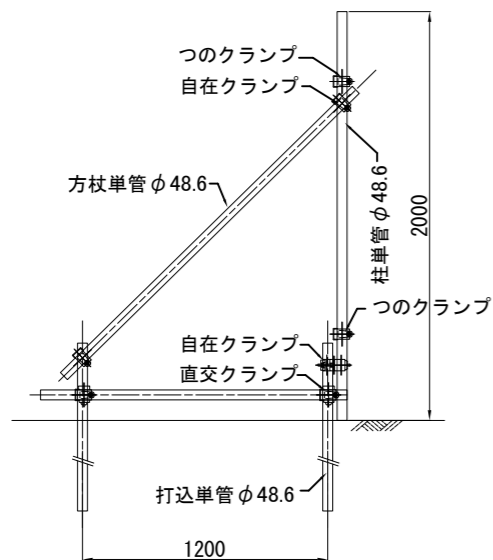

ACG20-54L63R (両開き) 組立図

平面図

正面図

断面A-A

断面B-B

断面C-C

鍵掛け詳細

商品名	アルミキャスターゲート 両開き			
品番	ACG20-54L63R			
図面名	ACG20-54L63R (両開き) 組立図			
作成年月日	2014年1月17日	承認	検図	製図
縮尺	Free	用紙	A3	

株式会社 テクノジャパン

ACG20-54R 63L (両開き) 組立図

平面図

開閉 ← → 開閉

正面図

断面A-A

断面B-B

断面C-C

鍵掛け詳細

商品名	アルミキャスターゲート 両開き			
品番	ACG20-54R 63L			
図面名	ACG20-54R 63L (両開き) 組立図			
作成年月日	2023年6月15日	承認	検図	製図
縮尺	Free	用紙	A3	