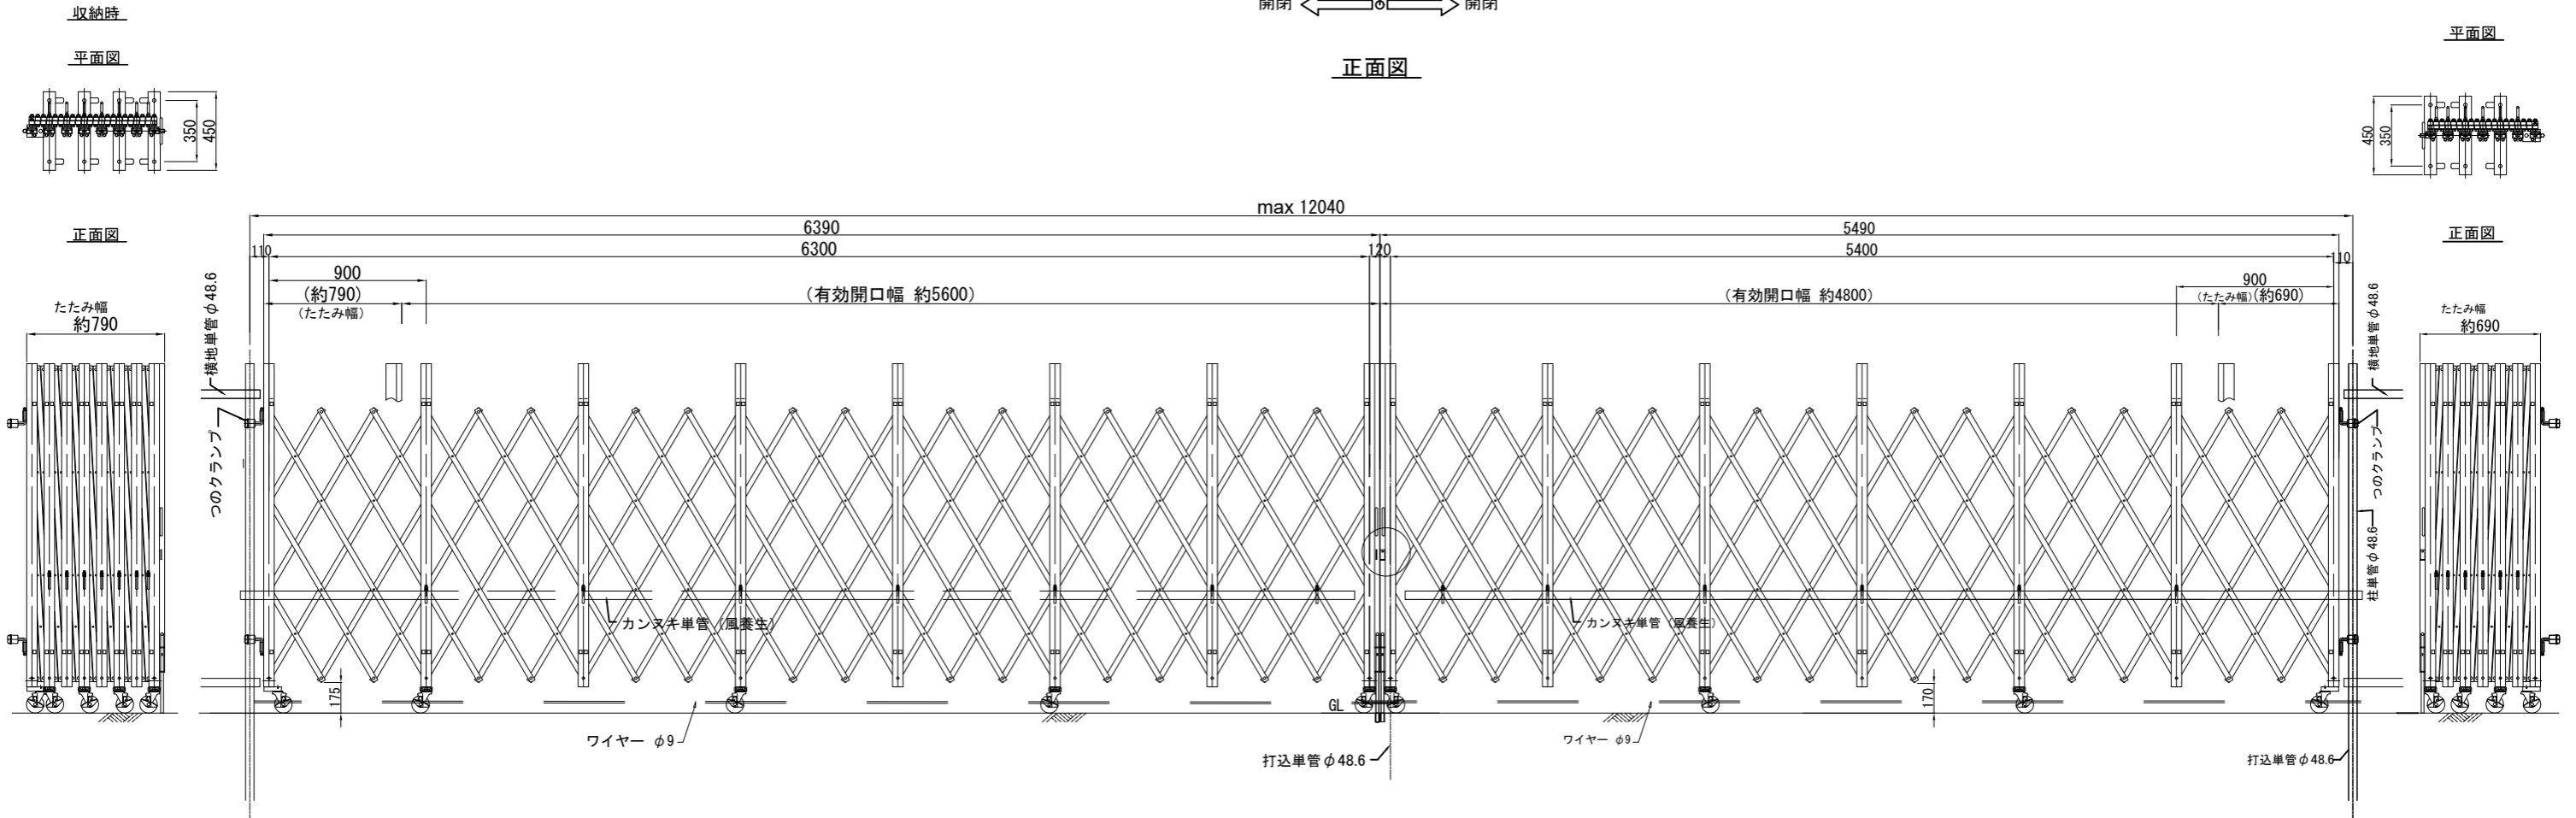

ACG20-54L63R (両開き) 組立図

平面図

正面図

断面A-A

断面B-B

断面C-C

鍵掛け詳細

商品名	アルミキャスターゲート 両開き			
品番	ACG20-54L63R			
図面名	ACG20-54L63R (両開き) 組立図			
作成年月日	2014年1月17日	承認	検図	製図
縮尺	Free	用紙	A3	

株式会社 テクノジャパン

ACG20-54R 63L (両開き) 組立図

平面図

開閉 ← → 開閉

正面図

断面A-A

断面B-B

断面C-C

鍵掛け詳細

商品名	アルミキャスターゲート 両開き			
品番	ACG20-54R 63L			
図面名	ACG20-54R 63L (両開き) 組立図			
作成年月日	2023年6月15日	承認	検図	製図
縮尺	Free	用紙	A3	