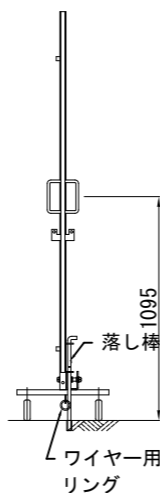

ACG20-54L63R (両開き) 組立図

平面図

正面図

断面A-A

断面B-B

断面C-C

鍵掛け詳細

商品名	アルミキャスターゲート 両開き			
品番	ACG20-54L63R			
図面名	ACG20-54L63R (両開き) 組立図			
作成年月日	2014年1月17日	承認	検図	製図
縮尺	Free	用紙	A3	

株式会社 テクノジャパン

ACG20-54R 63L (両開き) 組立図

平面図

開閉 ← → 開閉

正面図

断面A-A

断面B-B

断面C-C

鍵掛け詳細

商品名	アルミキャスターゲート 両開き			
品番	ACG20-54R 63L			
図面名	ACG20-54R 63L (両開き) 組立図			
作成年月日	2023年6月15日	承認	検図	製図
縮尺	Free	用紙	A3	