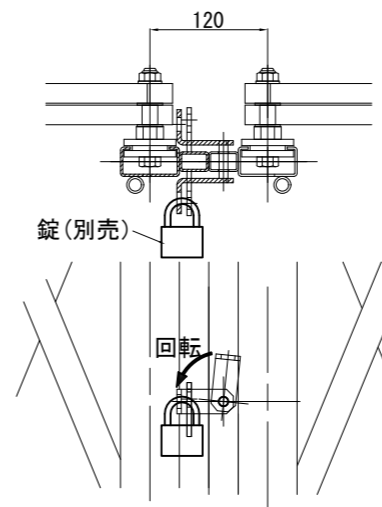

ACG20-54L63R (両開き) 組立図

平面図

正面図

断面A-A

断面B-B

断面C-C

鍵掛け詳細

商品名	アルミキャスターゲート 両開き			
品番	ACG20-54L63R			
図面名	ACG20-54L63R (両開き) 組立図			
作成年月日	2014年1月17日	承認	検図	製図
縮尺	Free	用紙	A3	

株式会社 テクノジャパン

ACG20-54R 63L (両開き) 組立図

平面図

開閉 ← → 開閉

正面図

断面A-A

断面B-B

断面C-C

鍵掛け詳細

商品名	アルミキャスターゲート 両開き			
品番	ACG20-54R 63L			
図面名	ACG20-54R 63L (両開き) 組立図			
作成年月日	2023年6月15日	承認	検図	製図
縮尺	Free	用紙	A3	