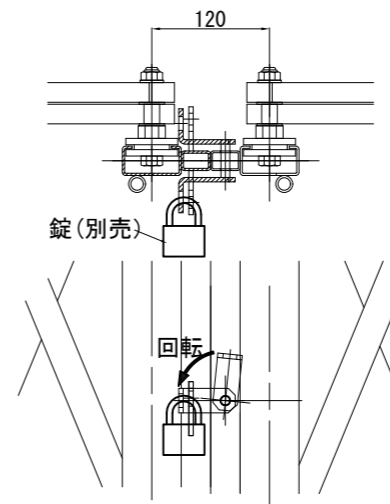

ACG20-54L63R (両開き) 組立図

平面図

正面図

断面A-A

断面B-B

断面C-C

鍵掛け詳細

商品名	アルミキャスターゲート 両開き			
品番	ACG20-54L63R			
図面名	ACG20-54L63R (両開き) 組立図			
作成年月日	2014年1月17日	承認	検図	製図
縮尺	Free	用紙	A3	

株式会社 テクノジャパン

ACG20-54R 63L (両開き) 組立図

平面図

開閉 ← → 開閉

正面図

断面A-A

断面B-B

断面C-C

鍵掛け詳細

商品名	アルミキャスターゲート 両開き			
品番	ACG20-54R 63L			
図面名	ACG20-54R 63L (両開き) 組立図			
作成年月日	2023年6月15日	承認	検図	製図
縮尺	Free	用紙	A3	