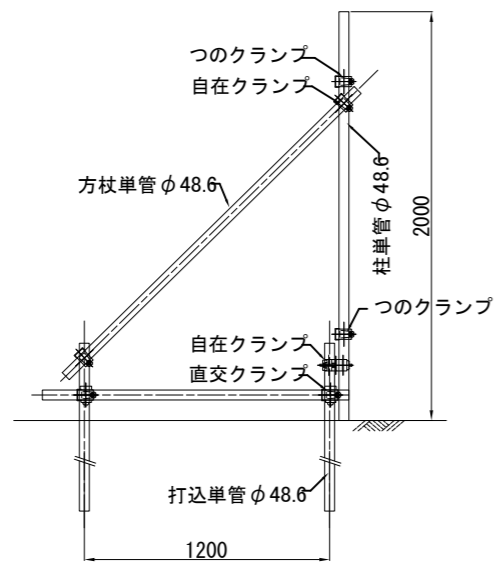

ACG20-54L63R (両開き) 組立図

平面図

正面図

断面A-A

断面B-B

断面C-C

鍵掛け詳細

商品名	アルミキャスターゲート 両開き			
品番	ACG20-54L63R			
図面名	ACG20-54L63R (両開き) 組立図			
作成年月日	2014年1月17日	承認	検図	製図
縮尺	Free	用紙	A3	

株式会社 テクノジャパン

ACG20-54R 63L (両開き) 組立図

平面図

開閉 ← → 開閉

正面図

断面A-A

断面B-B

断面C-C

鍵掛け詳細

商品名	アルミキャスターゲート 両開き			
品番	ACG20-54R 63L			
図面名	ACG20-54R 63L (両開き) 組立図			
作成年月日	2023年6月15日	承認	検図	製図
縮尺	Free	用紙	A3	