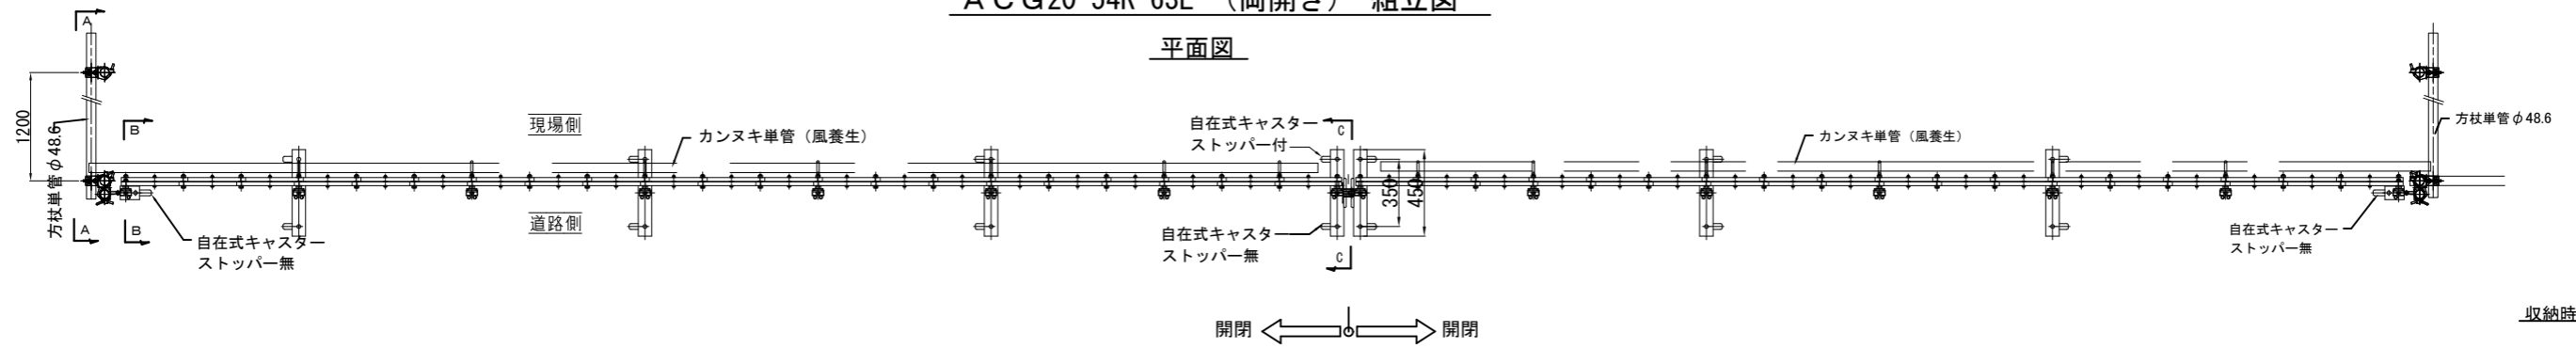

ACG20-54L63R (両開き) 組立図

平面図

正面図

断面A-A

断面B-B

断面C-C

鍵掛け詳細

商品名	アルミキャスターゲート 両開き			
品番	ACG20-54L63R			
図面名	ACG20-54L63R (両開き) 組立図			
作成年月日	2014年1月17日	承認	検図	製図
縮尺	Free	用紙	A3	

株式会社 テクノジャパン

ACG20-54R 63L (両開き) 組立図

平面図

開閉 ← → 開閉

正面図

断面A-A

断面B-B

断面C-C

鍵掛け詳細

商品名	アルミキャスターゲート 両開き			
品番	ACG20-54R 63L			
図面名	ACG20-54R 63L (両開き) 組立図			
作成年月日	2023年6月15日	承認	検図	製図
縮尺	Free	用紙	A3	