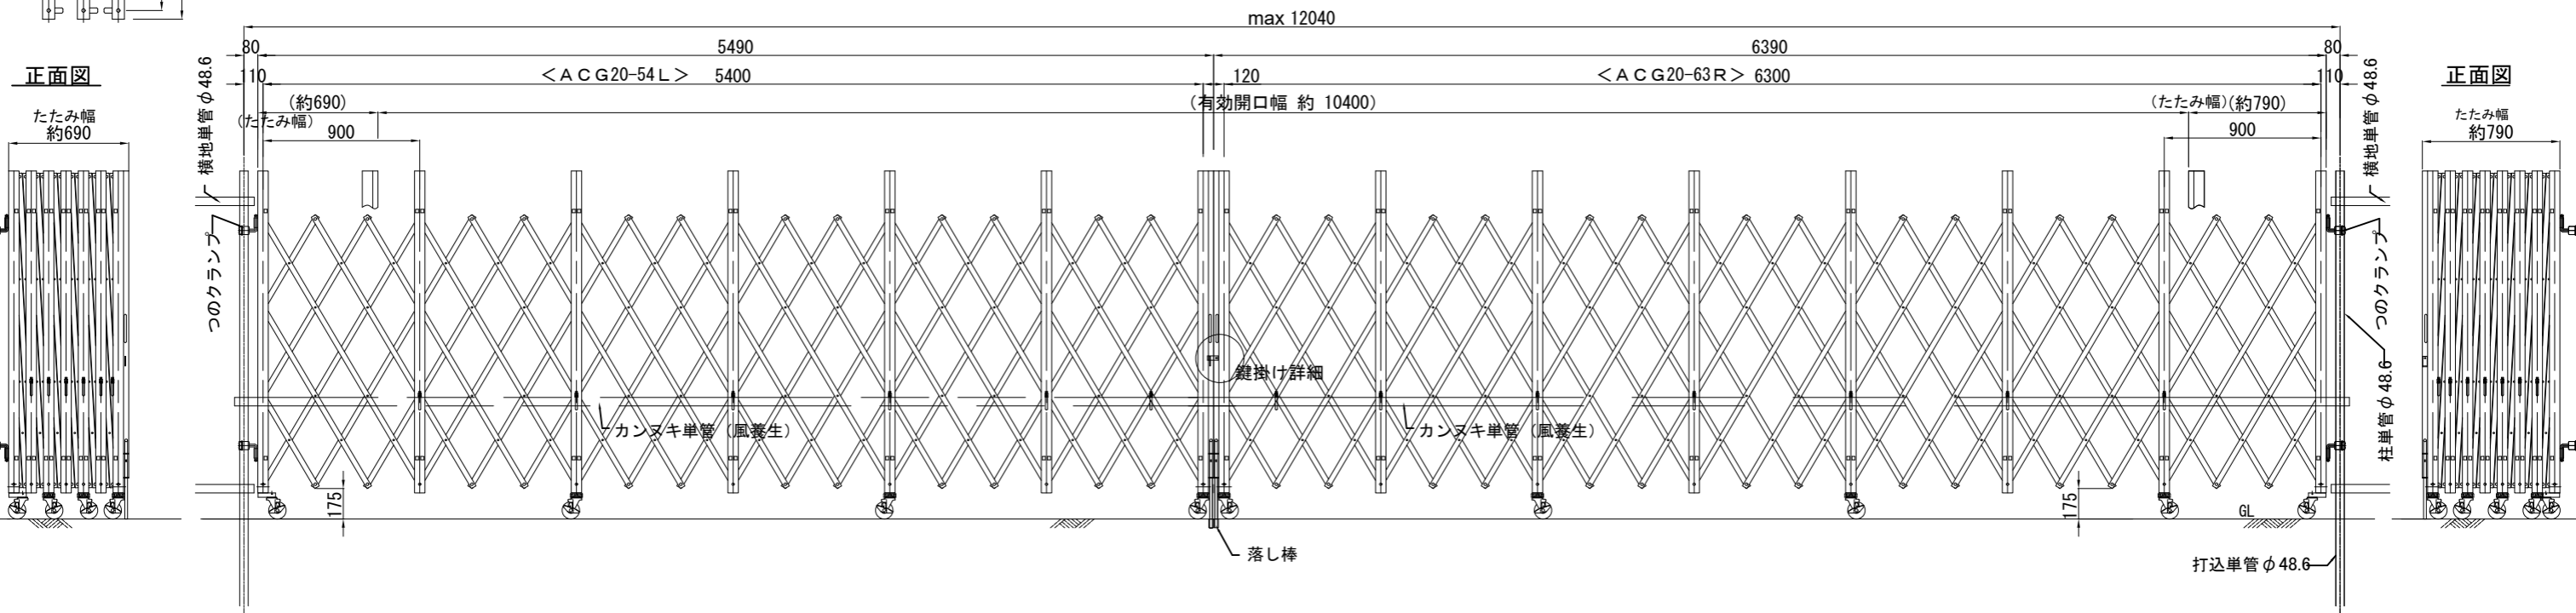

ACG20-54L63R (両開き) 組立図

平面図

正面図

断面A-A

断面B-B

断面C-C

鍵掛け詳細

商品名	アルミキャスターゲート 両開き			
品番	ACG20-54L63R			
図面名	ACG20-54L63R (両開き) 組立図			
作成年月日	2014年1月17日	承認	検図	製図
縮尺	Free	用紙	A3	

株式会社 テクノジャパン

ACG20-54R 63L (両開き) 組立図

平面図

開閉 ← → 開閉

正面図

断面A-A

断面B-B

断面C-C

鍵掛け詳細

商品名	アルミキャスターゲート 両開き			
品番	ACG20-54R 63L			
図面名	ACG20-54R 63L (両開き) 組立図			
作成年月日	2023年6月15日	承認	検図	製図
縮尺	Free	用紙	A3	