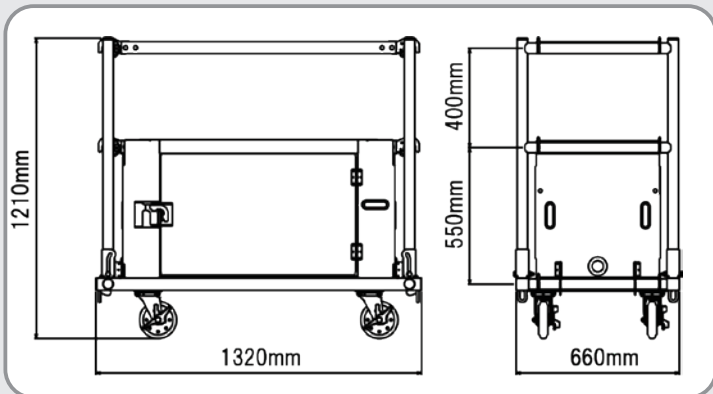

「保管」「運搬」「作業台」 1台3役

- 南京錠を取付けられる仕様なので、貴重品の保管、材料や電動工具の収納一時保管に最適
- 小回り抜群で移動が楽々
- 丁度いい高さで作業機としての利用可能

「保管」

市販の南京錠で扉をロック！

※南京錠はお客様手配

「運搬」

長さ十分で長物の移動も可能！

「作業台」

図面を広げて打合せが可能！

●製品図

●製品仕様図

寸法	L1,320×H1,210×W660[mm]
扉間口	765×497[mm]
積載荷重	静止時各段 150kg 以下 / 移動時各段 75kg
重量	87.5kg

株式会社 テクノジャパン <https://techjpn.co.jp/>

- 新橋 本社 □東京都港区新橋2丁目4番5号
不二ビルディング新橋3階
□TEL: 03-5860-9563 □FAX: 03-5860-9564
- 商品センター □埼玉県さいたま市岩槻区横根 1360-1
□TEL: 048-798-9163 □FAX: 048-798-9164