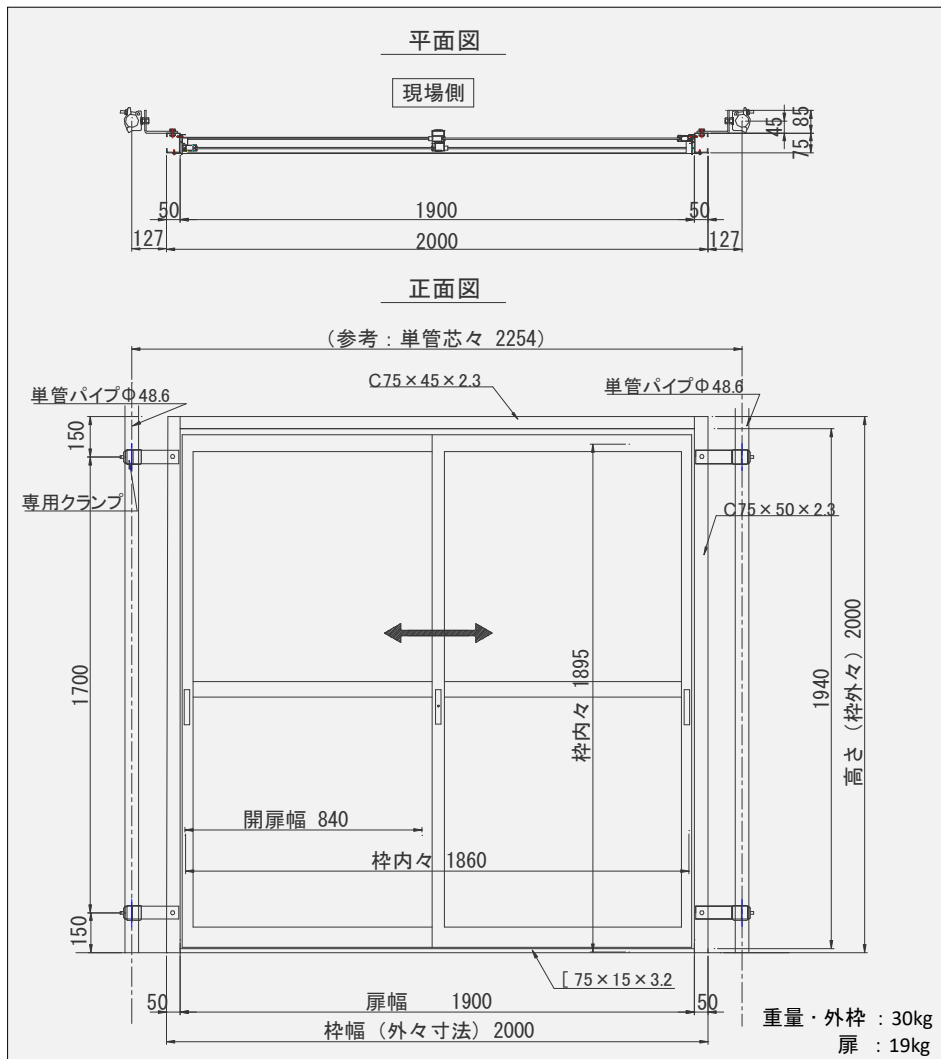

■扉取手・鍵部

内側 サムターン錠

外側 シリンダー錠

引手

注)

引戸使用前、使用中に、扉(戸車、鍵部)の建て付け調整を必要とすることがあります。設置・調整要領をご請求ください。

鉄枠・アルミ枠 形状

専用取付金具

※カタログの仕様は予告なく変更 する場合があります。ご了承下さい。

※サイズ表記については実際と異なる場合がありますので、ご利用前にお問い合わせください。

株式会社 テクノジャパン
https://www.techjpn.co.jp

□本 社 :

〒105-0004 東京都港区新橋2-4-5 不二ビル新橋3F
TEL. 03-5860-9563 FAX.03-5860-9564

□岩槻商品センター :

〒339-0036 埼玉県さいたま市岩槻区横根1360-1
TEL. 048-798-9163 FAX.048-798-9164