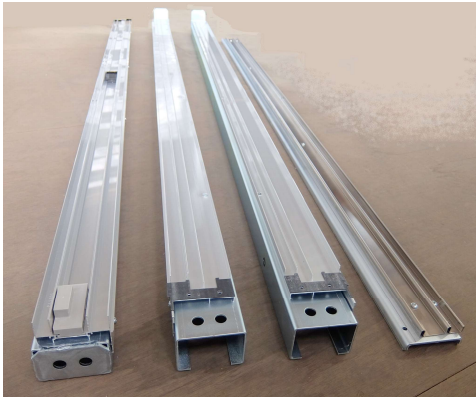

注)

引戸使用前、使用中に、扉(戸車、鍵部)の建て付け調整を必要とすることがあります。設置・調整要領をご請求ください。

鉄枠・アルミ枠 形状