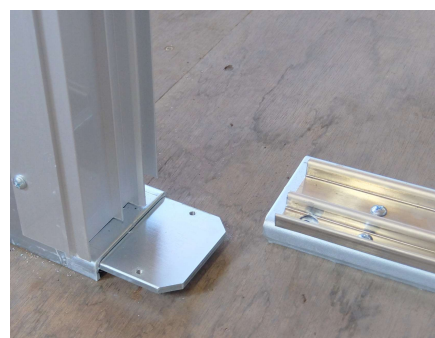

NEW

スマート引戸 <2mタイプ>

人通りの多い場所の仮囲いにフィットする引戸式ドア

スマート引戸 <2mタイプ>

TJ・オリジナル

販売

レンタル

- 仮囲いVICパネルとの相性抜群———外形サイズ2m×2m・専用取付金具
- <アルミ製扉+鋼製枠>の構造ですので、丈夫で長く美観を保ちます。
- 開扉足元部材の高さを最小限に抑え、使用中の下枠取外しも可能です。
- 外枠はお客様組立式の納品ですので、容易に組立できるようになっています。
- 工事現場のみならず工場や倉庫の出入口としてもご使用いただけます。

扉:アルミ製・アルミ複合板

枠:アルミ+鋼製 メッキ

専用取付金具

引戸外枠際の仮囲いパネル固定がシンプル容易に出来ます

下枠部材

足元部材の高さが低いので通過時に足が掛りにくく安全です

下枠の脱着

小ネジ4本で下枠の取り外しが出来るので、台車などの搬出入にも便利です

株式会社 テクノジャパン

<https://www.techjpn.co.jp>

■扉取手・鍵部

内側 サムターン錠

外側 シリンダー錠

引手

注)

引戸使用前、使用中に、扉(戸車、鍵部)の建て付け調整を必要とすることがあります。設置・調整要領をご請求ください。