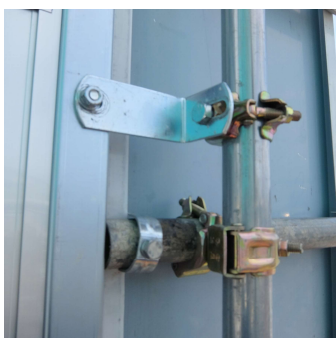

NEW

スマート引戸 <2mタイプ>

人通りの多い場所の仮囲いにフィットする引戸式ドア

スマート引戸 <2mタイプ>

TJ・オリジナル

販売

レンタル

- 仮囲いVICパネルとの相性抜群———外形サイズ2m×2m・専用取付金具
- <アルミ製扉+鋼製枠>の構造ですので、丈夫で長く美観を保ちます。
- 開扉足元部材の高さを最小限に抑え、使用中の下枠取外しも可能です。
- 外枠はお客様組立式の納品ですので、容易に組立できるようになっています。
- 工事現場のみならず工場や倉庫の出入口としてもご使用いただけます。

扉:アルミ製・アルミ複合板

枠:アルミ+鋼製 メッキ

専用取付金具

引戸外枠際の仮囲いパネル固定がシンプル容易に出来ます

下枠部材

足元部材の高さが低いので通過時に足が掛りにくく安全です

下枠の脱着

小ネジ4本で下枠の取り外しが出来るので、台車などの搬出入にも便利です

株式会社 テクノジャパン

<https://www.techjpn.co.jp>

■扉取手・鍵部

内側 サムターン錠

外側 シリンダー錠

引手

注)

引戸使用前、使用中に、扉(戸車、鍵部)の建て付け調整を必要とすることがあります。設置・調整要領をご請求ください。