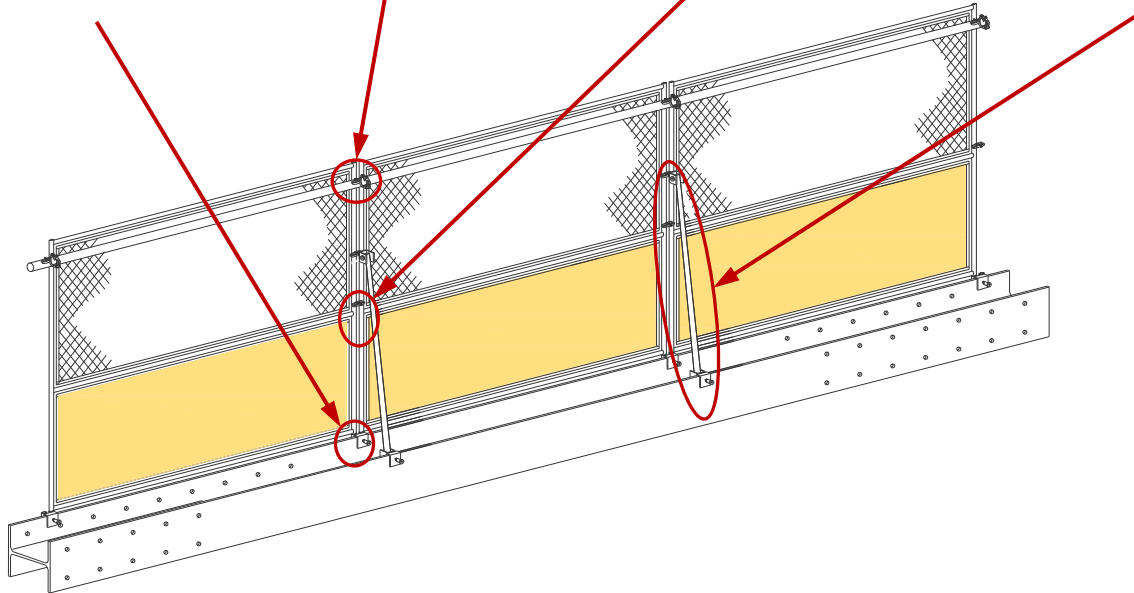

■ ガードフェンス用金具

販売 レンタル

H鋼金具
SR-HK

SR-HK38 (φ38)

クランプ付フェンス連結金具
KF-1

フェンス連結金具
FD

H鋼サポート
KP-18

フェンス連結金具
クランプ付 縦型
F-011-01