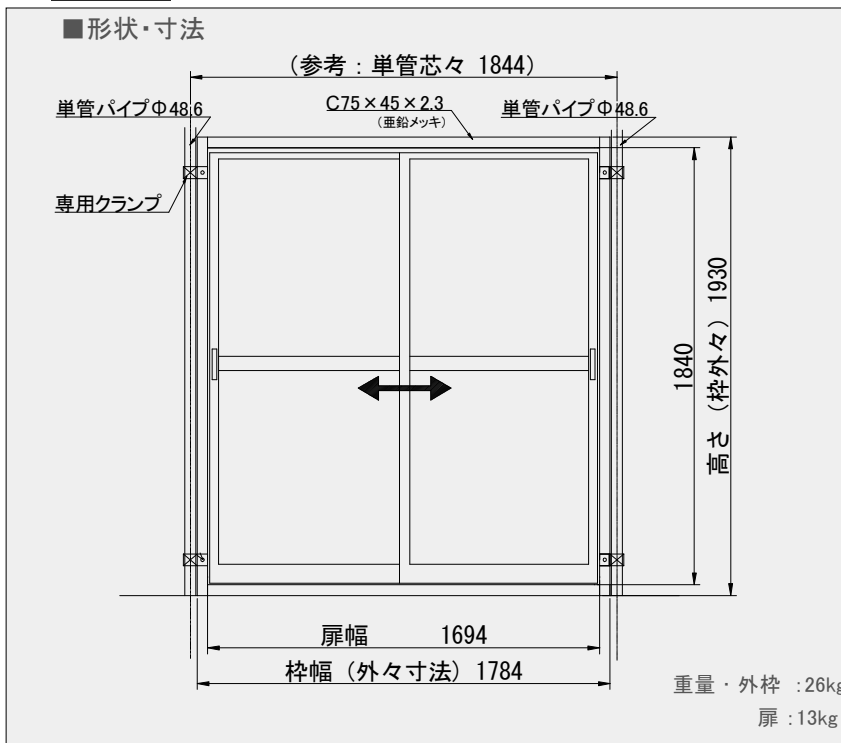

枠付引戸

■枠取付け部

単管・専用クランプ

注)

引戸使用前、使用中に、扉(戸車、鍵部)の建て付け調整を必要とすることがあります。設置・調整要領を準備しておりますので、ご請求ください。

引違い戸もキーレスの時代に！さらに自動施錠(オートロック)付き

TJ・オリジナル

セキュリティ引戸

NEW

お客様の声を反映した新商品！

- ●キーレス錠で鍵のコピーや管理が不要です。戸締り確実、安心のオートロック。
- ●1～13桁までの任意記憶番号を設定できます。繰返し番号変更も可能。
- ●電気を使用しないので配線工事不要、停電、電池切れ、誤作動などのトラブルから解放。

外側(道路側)

内側(現場側)

サイズ、材質、重量など鍵以外は枠付引戸と同じです。

※ カatalogの仕様は予告なく変更 する場合があります。ご了承下さい。

※サイズ表記については実際と異なる場合がありますので、ご利用前にお問い合わせください。

株式会社 テクノジャパン

<https://www.techjpn.co.jp>

1. □本 社 :
2. 〒105-0004 東京都港区新橋2-4-5 不二ビル新橋3F
   TEL. 03-5860-9563 FAX.03-5860-9564
3. □岩槻商品センター :
4. 〒339-0036 埼玉県さいたま市岩槻区横根1360-1