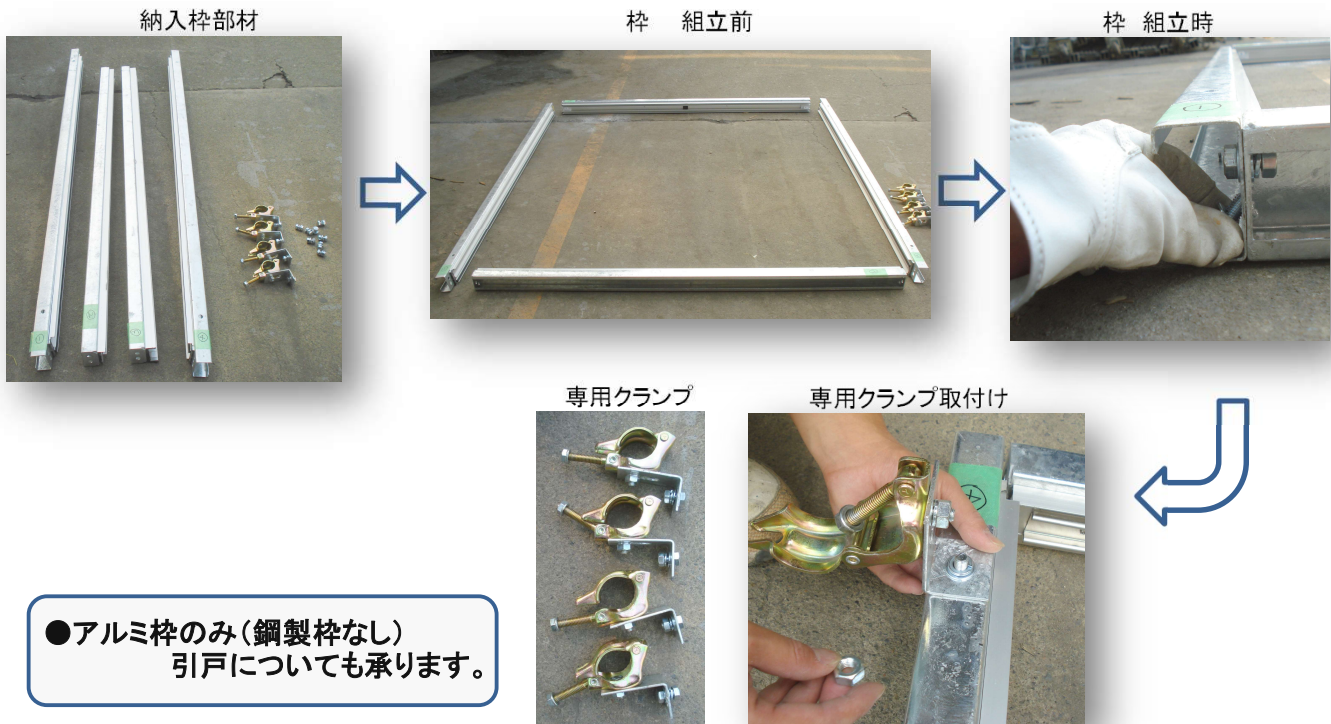

枠付引戸・セキュリティ引戸

駅や人通りの多い場所に最適な引戸式仮設ドア

TJ・オリジナル

枠付引戸

販売

レンタル

- <アルミ製扉+鋼製枠>の構造ですので、丈夫で長く美観を保ちます。
- 外枠はお客様組立式の納入ですので、容易に組立できるようになっています。
- 専用金具(クランプ)で単管パイプ取付が簡単です。
- 工事現場のみならず工場や倉庫の出入口としてもご使用いただけます。

■鋼製枠組立手順

株式会社 テクノジャパン

<https://www.techjpn.co.jp>

枠付引戸

■枠取付け部

単管・専用クランプ

注)

引戸使用前、使用中に、扉(戸車、鍵部)の建て付け調整を必要とすることがあります。設置・調整要領を準備しておりますので、ご請求ください。

引違い戸もキーレスの時代に！さらに自動施錠(オートロック)付き

TJ・オリジナル

セキュリティ引戸

NEW

お客様の声を反映した新商品！

- キーレス錠で鍵のコピーや管理が不要です。戸締り確実、安心のオートロック。
- 1～13桁までの任意記憶番号を設定できます。繰返し番号変更も可能。
- 電気を使用しないので配線工事不要、停電、電池切れ、誤作動などのトラブルから解放。

外側(道路側)

内側(現場側)

サイズ、材質、重量など鍵以外は枠付引戸と同じです。