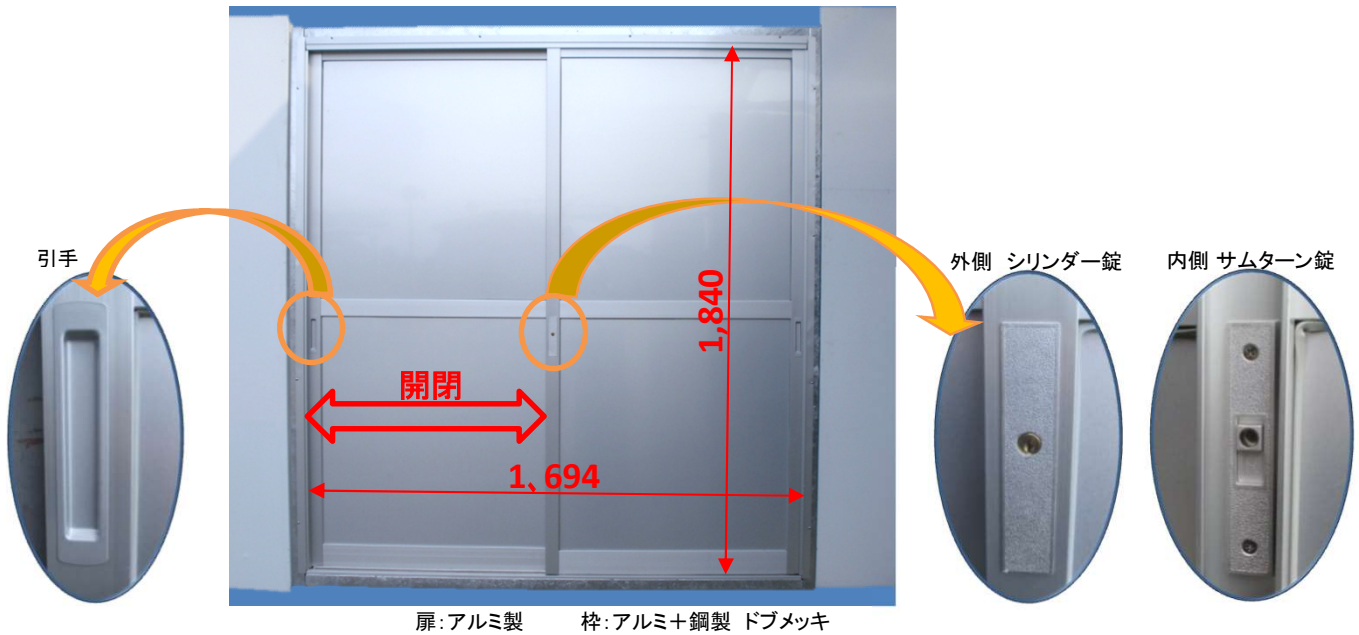

枠付引戸・セキュリティ引戸

駅や人通りの多い場所に最適な引戸式仮設ドア

TJ・オリジナル

枠付引戸

販売

レンタル

- <アルミ製扉+鋼製枠>の構造ですので、丈夫で長く美観を保ちます。
- 外枠はお客様組立式の納入ですので、容易に組立できるようになっています。
- 専用金具(クランプ)で単管パイプ取付が簡単です。
- 工事現場のみならず工場や倉庫の出入口としてもご使用いただけます。

■鋼製枠組立手順

株式会社 テクノジャパン

<https://www.techjpn.co.jp>

枠付引戸

■枠取付け部

単管・専用クランプ

注)

引戸使用前、使用中に、扉(戸車、鍵部)の建て付け調整を必要とすることがあります。設置・調整要領を準備しておりますので、ご請求ください。

引違い戸もキーレスの時代に！さらに自動施錠(オートロック)付き

TJ・オリジナル

セキュリティ引戸

NEW

お客様の声を反映した新商品！

- キーレス錠で鍵のコピーや管理が不要です。戸締り確実、安心のオートロック。
- 1～13桁までの任意記憶番号を設定できます。繰返し番号変更も可能。
- 電気を使用しないので配線工事不要、停電、電池切れ、誤作動などのトラブルから解放。

外側(道路側)

内側(現場側)

サイズ、材質、重量など鍵以外は枠付引戸と同じです。