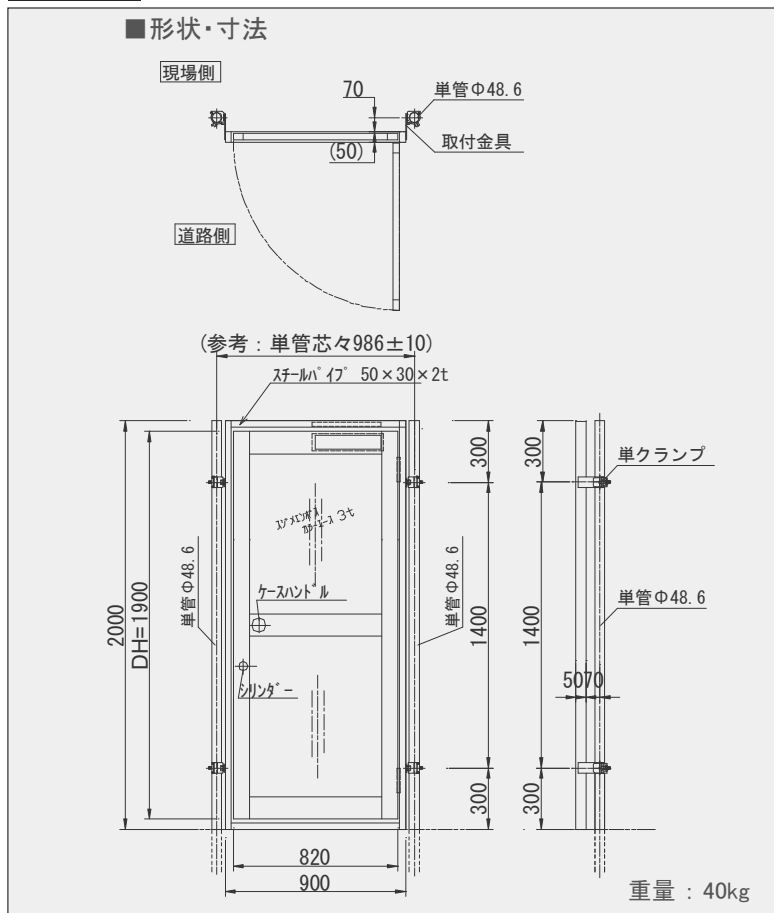

外開きドア

仮設仮囲いに標準くぐり戸(内開き)として鋼製・アルミ製サイドドア

鋼製サイドドア

SS3000 道路側

枠も扉も全て鋼製で、耐久性抜群

- ・塗装色はホワイトとグレーの2色
- ・サイズ 幅 0.9m、高さ 2m、3mの2種類
- ・ドアチェックの取付けも可能 (オプション)

<重量> 高さ 2m 35kg
高さ 3m 50kg

アルミ製サイドドア

SA3000 道路側

鋼製枠にアルミ製扉で開閉がスムーズ

- ・サイズ 幅 0.9m、高さ 2m、3mの2種類
- ・ドアチェックの取付けも可能 (オプション)

<重量> 高さ 2m 25kg
高さ 3m 38kg

※ カタログの仕様は予告なく変更する場合があります。ご了承下さい。

※ サイズ表記については実際と異なる場合がありますので、ご利用前にお問い合わせください。

株式会社 テクノジャパン

<https://www.techjpn.co.jp/>

□ 本 社 :

〒105-0004 東京都港区新橋2-4-5 不二ビル新橋3F

TEL. 03-5860-9563 FAX.03-5860-9564

□ 岩槻商品センター :

〒339-0036 埼玉県さいたま市岩槻区横根1360-1