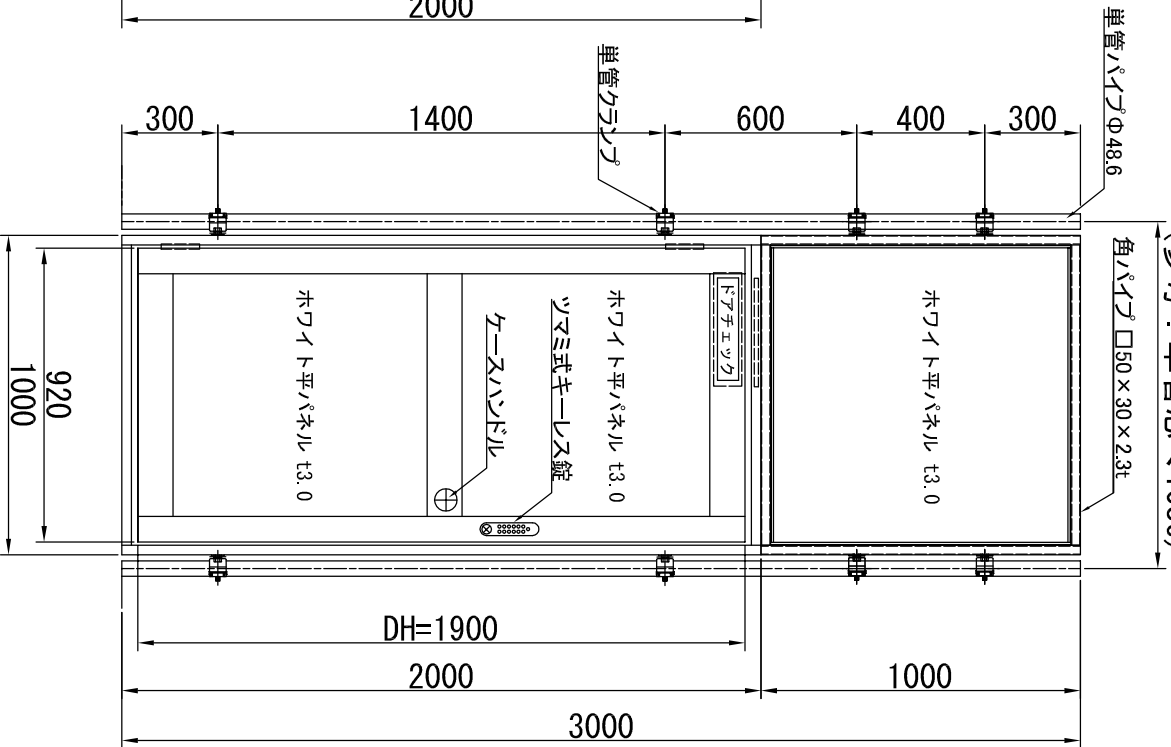

# ツマミ式手動施錠ドア

## KSA3000

(参考：単管芯々1086)

## KSA2000

(参考：単管芯々1086)

商品名 セキュリティドア・ツマミ式手動施錠ドア

品番

図面名

作成年月日 2013年9月10日

縮尺 Free

用紙