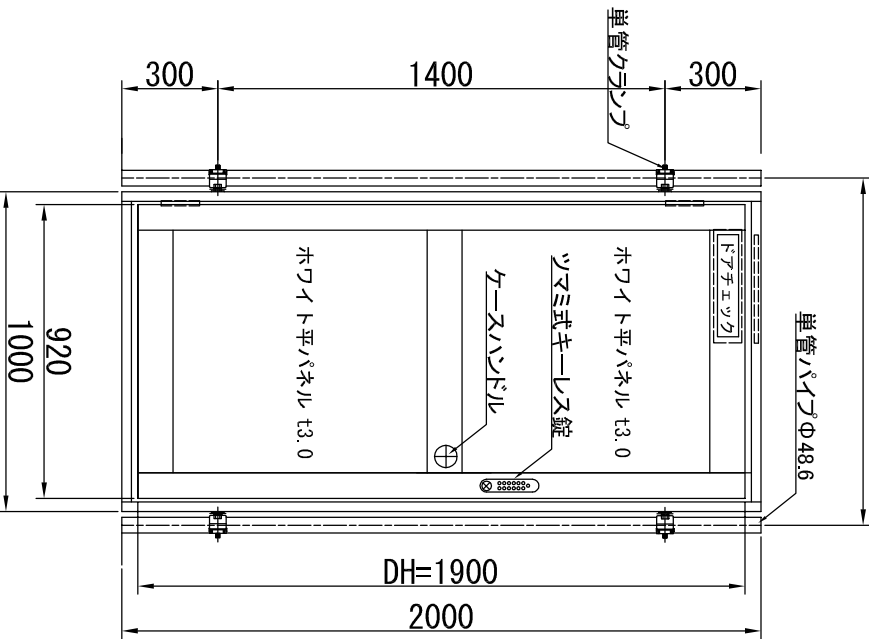

# ツマミ式手動施錠ドア

## KSA3000

(参考：単管芯々1086)

## KSA2000

(参考：単管芯々1086)

商品名 セキュリティドア・ツマミ式手動施錠ドア

品番

図面名

作成年月日 2013年9月10日

縮尺 Free

用紙