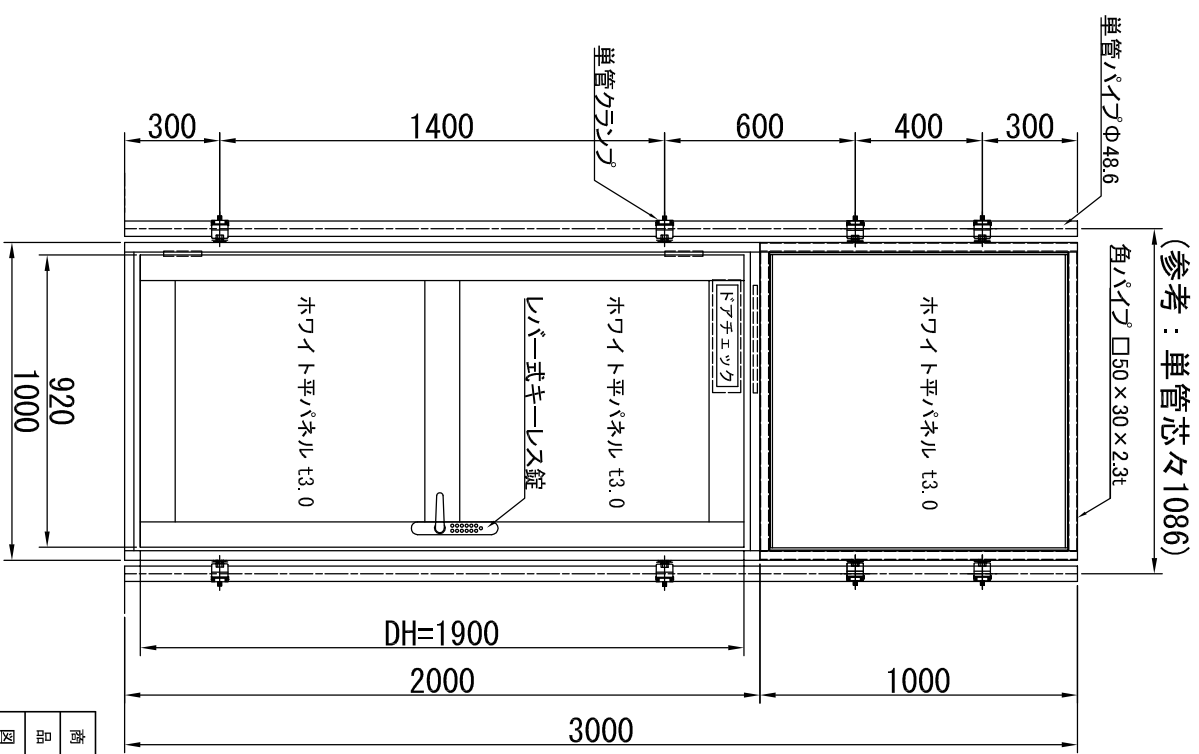

# レバー式自動施錠ドア(ホテル錠)

## KSA3000

## KSA2000

商品名	セキュリティドア・レバー式自動施錠ドア				
品番					
図面名					
作成年月日	2013年9月10日	承認	検図	製図	
縮尺	Free	用紙			