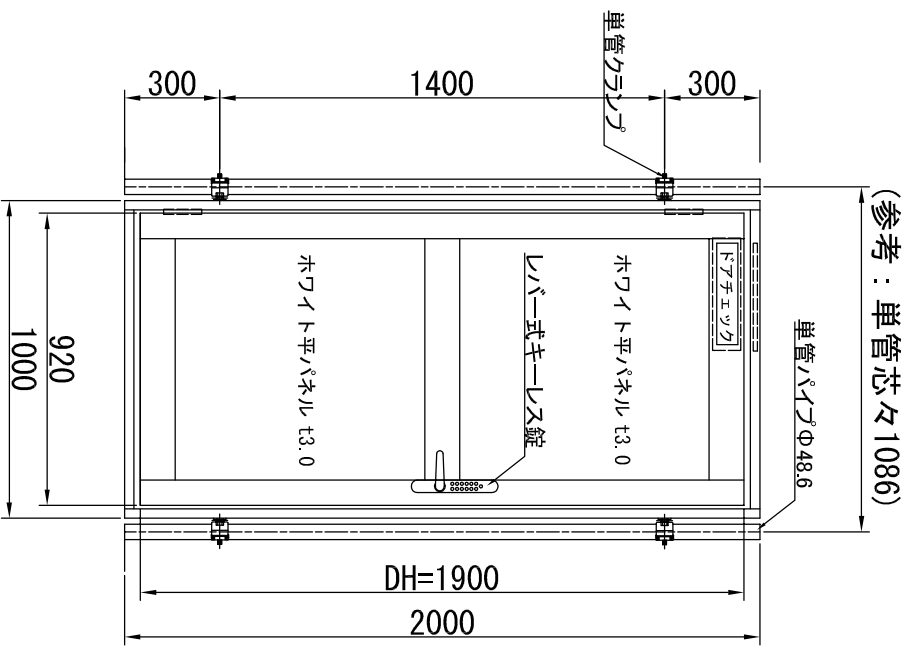

# レバー式自動施錠ドア(ホテル錠)

## KSA3000

## KSA2000

商品名	セキュリティドア・レバー式自動施錠ドア				
品番					
図面名					
作成年月日	2013年9月10日	承認	検図	製図	
縮尺	Free	用紙			